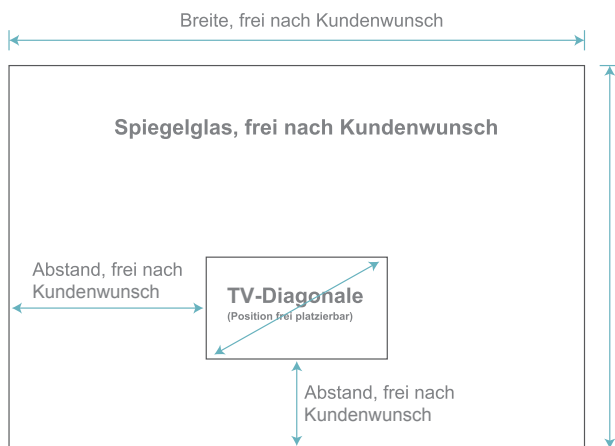

LIEFERUMFANG (STANDARD AUSFÜHRUNG)

Monitoreinheit
Montagezubehör
Fernbedienung
Stromanschlusskabel / Netzteil
Zubehör / Sonderausstattung nach Kundenwunsch
Handbuch

TECHNISCHE DATEN

Schutzart Klasse	möglich bis zu IP67
Interner Vibrationslautsprecher	3 Watt, 8 Ohm
TV Tuner	DVB-T2/C/S2 mit CI Slot
Energieklasse	B
Kühlung	Passiv
Spiegelglas Arten	Crystal- / Clear- oder Black Diamond

LED-BILDSCHIRM

Bildschirmdiagonale	22" / 56cm
Betriebsspannung	240V AC oder 12V DC / 36 Watt / Standby 0,5W
Auflösung	1920x1080
Seitenverhältnis	16:9
Betrachtungswinkel	178°/178° (H/V)
Kontrast	800:1
Helligkeit	250 (cd/m²)

MAßE / AUSSTATTUNG (KUNDENSPEZIFISCH)

Spiegelgröße
Spiegelart
TV Größe und Position
TV Eigenschaften / wasserdicht / Ein- & Ausgänge
Ausstattung / LED Beleuchtung / Kondensschutz / Bewegungsmelder / usw.