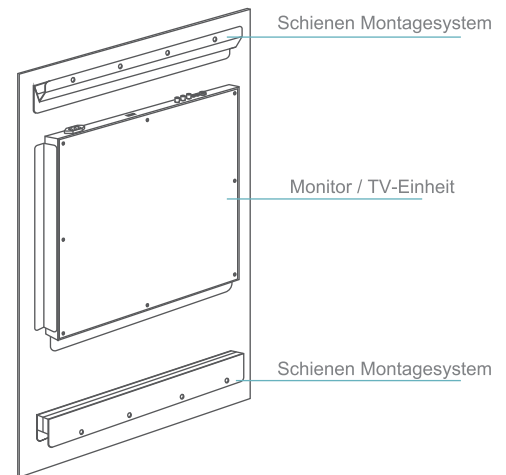

LIEFERUMFANG (STANDARD AUSFÜHRUNG)

Monitoreinheit
Montagezubehör
Fernbedienung
Stromanschlusskabel / Netzteil
Zubehör / Sonderausstattung nach Kundenwunsch
Handbuch

TECHNISCHE DATEN

Schutzart Klasse	möglich bis zu IP67
Interner Vibrationslautsprecher	3 Watt, 8 Ohm
TV Tuner	DVB-T2/C/S2 mit CI Slot
Energieklasse	B
Kühlung	Passiv
Spiegelglas Arten	Crystal- / Clear- oder Black Diamond

LED-BILDSCHIRM

Bildschirmdiagonale	22" / 56cm
Betriebsspannung	240V AC oder 12V DC / 36 Watt / Standby 0,5W
Auflösung	1920x1080
Seitenverhältnis	16:9
Betrachtungswinkel	178°/178° (H/V)
Kontrast	800:1
Helligkeit	250 (cd/m²)

MAßE / AUSSTATTUNG (KUNDENSPEZIFISCH)

Spiegelgröße
Spiegelart
TV Größe und Position
TV Eigenschaften / wasserdicht / Ein- & Ausgänge
Ausstattung / LED Beleuchtung / Kondensschutz / Bewegungsmelder / usw.