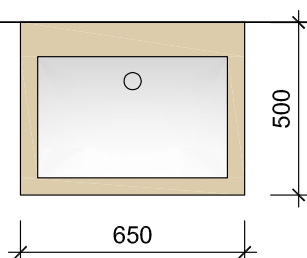

aurora
design line

Waschbecken:	AURORA WT 55	Art.Nr.: 586 ..	UNIFARBEN
	Korpus Eiche repro	Korpus Premium weiß	Bruttopreis exkl. MWSt
Artikelnummer:	BM_4065D2E ..	BM_4065D2W ..	€ 1.690,-
Bezeichnung:	Unterschrank 55 AURORA Griffleiste durchgehend		
Beschreibung:	AURORA 55 Waschtischunterschrank mit durchgehender Griffleiste, Lade und Innenlade inkl. Bluemotion		
	Front: POLYPEX AMBIENTE UNIFARBEN FOTODRUCK/LASER: Aufpreis € 250,- RAL Farben: Aufpreis € 340,- Laden: seidenweiß