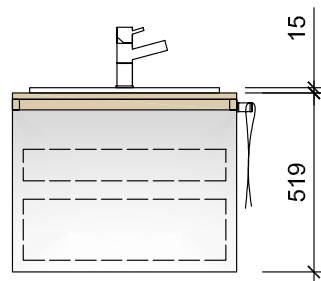

aurora
design line

Waschbecken:	AURORA WT 55	Art.Nr.: 586 ..	UNIFARBEN
	Korpus Eiche repro	Korpus Premium weiß	Bruttopreis exkl. MWSt
Artikelnummer:	BM_4065D2E ..	BM_4065D2W ..	€ 1.690,-
Bezeichnung:	Unterschrank 55 AURORA Griffleiste durchgehend		
Beschreibung:	AURORA 55 Waschtischunterschrank mit durchgehender Griffleiste, Lade und Innenlade inkl. Bluemotion		
	Front: POLYPEX AMBIENTE UNIFARBEN FOTODRUCK/LASER: Aufpreis € 250,- RAL Farben: Aufpreis € 340,- Laden: seidenweiß