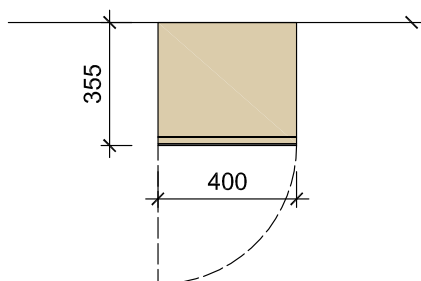

aurora
design line

Hängeelement:

Türanschlag links

Artikelnummer:

Korpus

Korpus

UNIFARBEN

Bruttopreis
exkl. MWSt

Eiche repro

Premium weiß

- durchgehende Tür

BM_9040HLE ..

BM_9040HLW ..

€ 1.050,-

- offenes Fach

BM_9040HOLE ..

BM_9040HOLW ..

€ 1.050,-

- offenes Fach und LED Spot

BM_9040HOLSE ..

BM_9040HOLSW ..

€ 1.290,-

Bezeichnung:

Hängeelement mit Griff TipOn, Türanschlag links

Beschreibung:

Hängeelement mit Griff TipOn, optional mit offenem Fach oder LED Spot

Front: POLYPEX AMBIENTE UNIFARBEN

FOTODRUCK/LASER: Aufpreis € 250,-

RAL Farben: Aufpreis € 340,-

Laden: seidenweiß