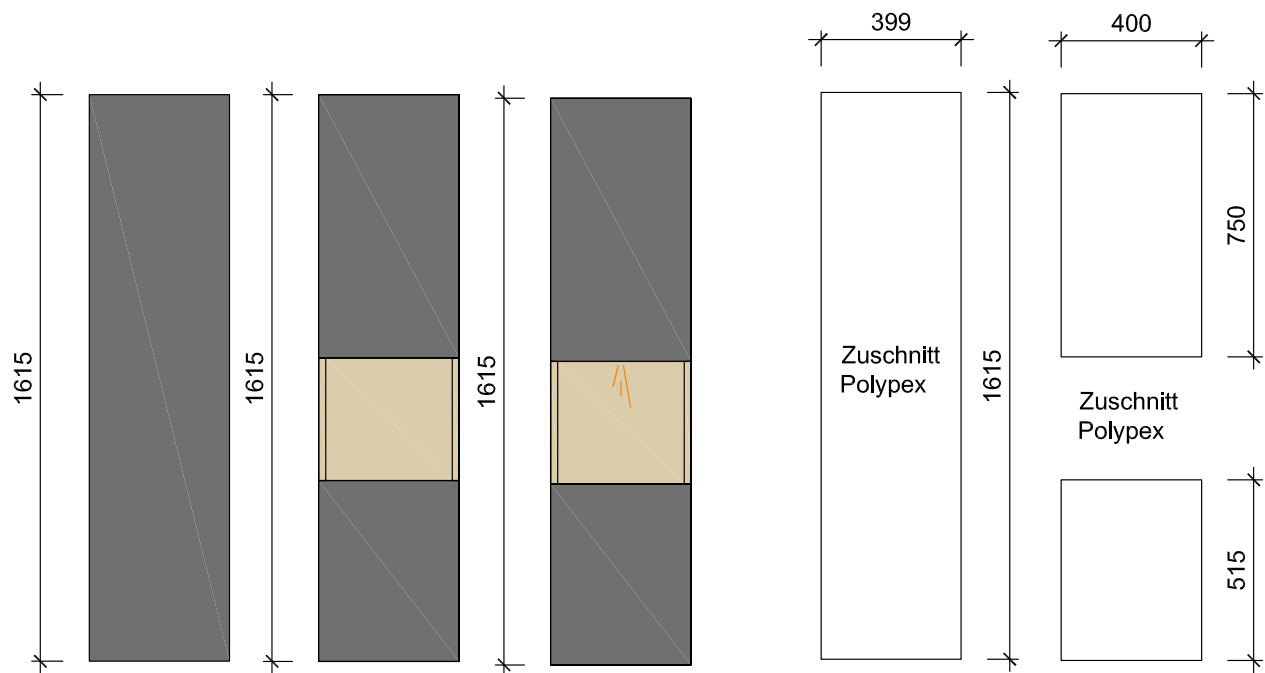

Beschreibung:

Hängeelement mit Griff TipOn, optional mit offenem Fach oder LED Spot

Front: POLYPEX AMBIENTE UNIFARBEN

FOTODRUCK/LASER: Aufpreis € 250,-

RAL Farben: Aufpreis € 340,-

Laden: seidenweiß

aurora
design line

Hängeelement:	Türanschlag rechts		UNIFARBEN
Artikelnummer:	Korpus Eiche repro	Korpus Premium weiß	Bruttopreis exkl. MWSt
• durchgehende Tür	BM_9040HRE ..	BM_9040HRW ..	€ 1.050,-
• offenes Fach	BM_9040HORE ..	BM_9040HORW ..	€ 1.050,-
• offenes Fach und LED Spot	BM_9040HOLSE ..	BM_9040HOLSW ..	€ 1.290,-
Bezeichnung:	Hängeelement mit Griff TipOn, Türanschlag rechts		
Beschreibung:	Hängeelement mit Griff TipOn, optional mit offenem Fach oder LED Spot		
	Front: POLYPEX AMBIENTE UNIFARBEN FOTODRUCK/LASER: Aufpreis € 250,- RAL Farben: Aufpreis € 340,-		