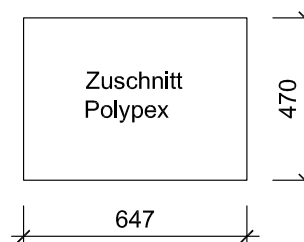

aurora
design line

Waschbecken:	AURORA WT 55	Art.Nr.: 586 ..	UNIFARBEN
	Korpus Eiche repro	Korpus Premium weiß	Bruttopreis exkl. MWSt
Artikelnummer:	BM_4065D2E ..	BM_4065D2W ..	€ 1.690,-
Bezeichnung:	Unterschrank 55 AURORA Griffleiste durchgehend		
Beschreibung:	AURORA 55 Waschtischunterschrank mit durchgehender Griffleiste, Lade und Innenlade inkl. Bluemotion		
	Front: POLYPEX AMBIENTE UNIFARBEN FOTODRUCK/LASER: Aufpreis € 250,- RAL Farben: Aufpreis € 340,- Laden: seidenweiß