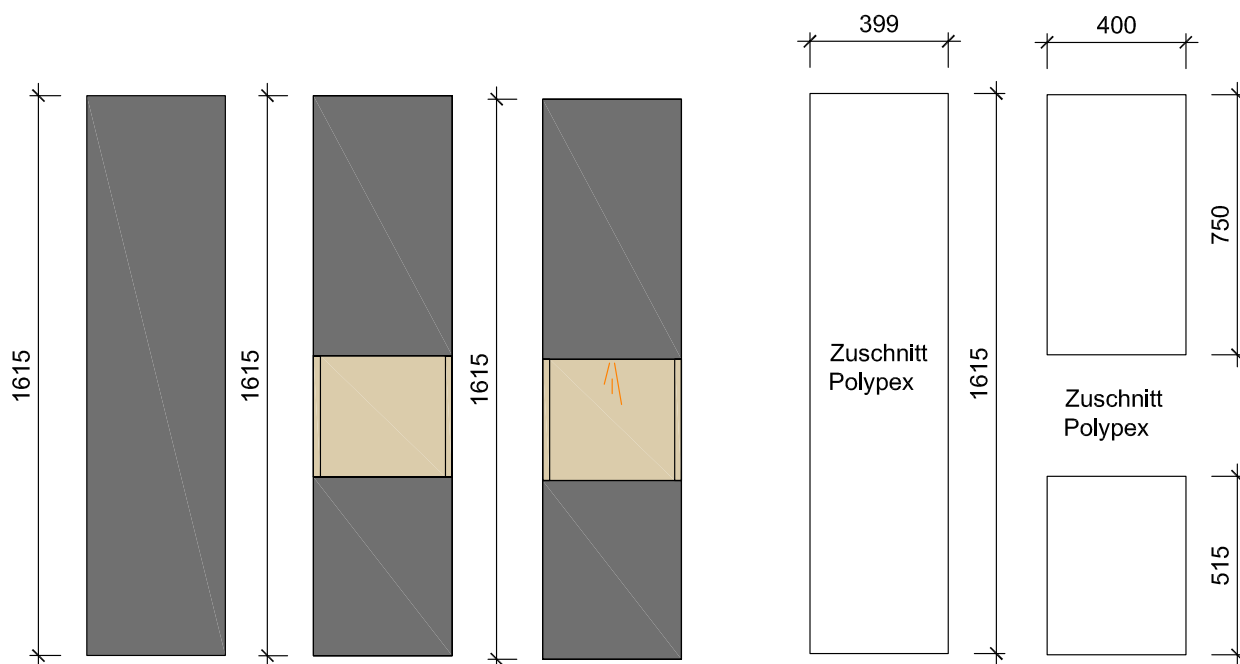

Badmöbelserie

WT Unterschrank
Hängeelemente

Preise exklusive Waschtisch AURORA

Bitte führen Sie bei Bestellungen und Anfragen immer den Farbcode für die gewünschte Farbe der Front BM_X.XXXXX . . am Ende der Artikelnummer hinzu.

Für die Farbcodes von POLYPEX AMBIENTE siehe Seite 46.

aurora
design line

Waschbecken:	AURORA WT 55	Art.Nr.: 586 ..	UNIFARBEN
	Korpus Eiche repro	Korpus Premium weiß	Bruttopreis exkl. MWSt
Artikelnummer:	BM_4065D2E ..	BM_4065D2W ..	€ 1.690,-
Bezeichnung:	Unterschrank 55 AURORA Griffleiste durchgehend		
Beschreibung:	AURORA 55 Waschtischunterschrank mit durchgehender Griffleiste, Lade und Innenlade inkl. Bluemotion		
	Front: POLYPEX AMBIENTE UNIFARBEN FOTODRUCK/LASER: Aufpreis € 250,- RAL Farben: Aufpreis € 340,- Laden: seidenweiß		

aurora
design line

Hängeelement:

Türanschlag links

Artikelnummer:

Korpus

Korpus

UNIFARBEN

Bruttopreis
exkl. MWSt

Eiche repro

Premium weiß

- durchgehende Tür

BM_9040HLE ..

BM_9040HLW ..

€ 1.050,-

- offenes Fach

BM_9040HOLE ..