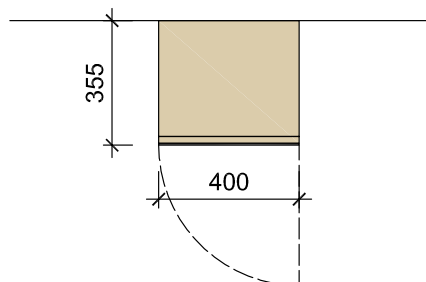

Beschreibung:

Hängeelement mit Griff TipOn, optional mit offenem Fach oder LED Spot

Front: POLYPEX AMBIENTE UNIFARBEN

FOTODRUCK/LASER: Aufpreis € 250,-

RAL Farben: Aufpreis € 340,-

Laden: seidenweiß

aurora
design line