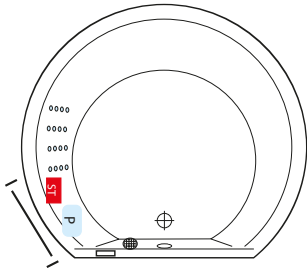

- P Jetpumpe
- ST Steuerung
- Multijetdüse
- Ansaugfitting
- Folientaster
- Revisionsöffnung

CALLAS – Gesamthöhe 58-61 cm

BAHAMAS 1900 – Gesamthöhe 57-60 cm

BAHAMAS 1800 – Gesamthöhe 57-60 cm

INSIEME – Gesamthöhe 59-62 cm

LOTUS 1900 – Gesamthöhe 59-62 cm

FAMILY – Gesamthöhe 57-60 cm

EGO 1800 links – Gesamthöhe 59-62 cm

EGO 1800 rechts – Gesamthöhe 59-62 cm

EGO 1600 links – Gesamthöhe 59-62 cm

EGO 1600 rechts – Gesamthöhe 59-62 cm

BEACH 1800 links – Gesamthöhe 59-62 cm

BEACH 1800 rechts – Gesamthöhe 59-62 cm

BEACH 1600 links – Gesamthöhe 57-60 cm

BEACH 1600 rechts – Gesamthöhe 57-60 cm

LUNA links – Gesamthöhe 58-61 cm

CAMA 2000 links – Gesamthöhe 58-61 cm

CAMA 1800 rechts – Gesamthöhe 58-61 cm

SIENA 1800 – Gesamthöhe 58-61 cm

OBJEKT 1700 – Gesamthöhe 57-60 cm

NEU: MAONA 1800 – Gesamthöhe 60-63 cm

NEU: MARE – Gesamthöhe 77-81 cm

HAPPY 1900 – Gesamthöhe 59-62 cm