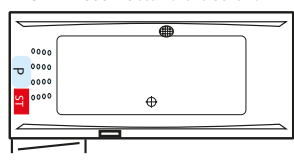

QUATTRO Soft 1800 – Gesamthöhe 57-60 cm

CAMA 1900 links – Gesamthöhe 58-61 cm

MALIBU links – Gesamthöhe 57-60 cm

VENEDIG – Gesamthöhe 57-60 cm

EASY 1500 – Gesamthöhe 57-60 cm

CAMA 1900 rechts – Gesamthöhe 58-61 cm

MALIBU rechts – Gesamthöhe 57-60 cm

ER-SIE-ES – Gesamthöhe 56-59 cm

EASY 1400 – Gesamthöhe 57-60 cm

CAMA 1800 links – Gesamthöhe 58-61 cm

SIENA 1900 – Gesamthöhe 58-61 cm

OBJEKT 1800 – Gesamthöhe 57-60 cm

KRETA NOVA – Gesamthöhe 57-60 cm

CAMA 1800 rechts – Gesamthöhe 58-61 cm

SIENA 1800 – Gesamthöhe 58-61 cm

OBJEKT 1700 – Gesamthöhe 57-60 cm

NEU: MAONA 1800 – Gesamthöhe 60-63 cm

NEU: MARE – Gesamthöhe 77-81 cm

HAPPY 1900 – Gesamthöhe 59-62 cm