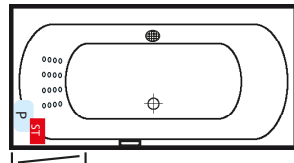

BEACH 1800 links – Gesamthöhe 59-62 cm

BEACH 1800 rechts – Gesamthöhe 59-62 cm

BEACH 1600 links – Gesamthöhe 57-60 cm

BEACH 1600 rechts – Gesamthöhe 57-60 cm

LUNA links – Gesamthöhe 58-61 cm

CAMA 2000 links – Gesamthöhe 58-61 cm

MALIBU rechts – Gesamthöhe 57-60 cm

ER-SIE-ES – Gesamthöhe 56-59 cm

EASY 1400 – Gesamthöhe 57-60 cm

CAMA 1800 links – Gesamthöhe 58-61 cm

SIENA 1900 – Gesamthöhe 58-61 cm

OBJEKT 1800 – Gesamthöhe 57-60 cm

KRETA NOVA – Gesamthöhe 57-60 cm

CAMA 1800 rechts – Gesamthöhe 58-61 cm

SIENA 1800 – Gesamthöhe 58-61 cm

OBJEKT 1700 – Gesamthöhe 57-60 cm

NEU: MAONA 1800 – Gesamthöhe 60-63 cm

NEU: MARE – Gesamthöhe 77-81 cm

HAPPY 1900 – Gesamthöhe 59-62 cm

GALA links – Gesamthöhe 57-60 cm

BOA 1800 – Gesamthöhe 59-62 cm

NEU: AURORA 1800 – Gesamthöhe 58-61 cm

HAPPY 1800 – Gesamthöhe 57-60 cm

GALA rechts – Gesamthöhe 57-60 cm