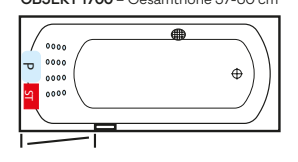

BEACH 1800 links – Gesamthöhe 59-62 cm

BEACH 1800 rechts – Gesamthöhe 59-62 cm

BEACH 1600 links – Gesamthöhe 57-60 cm

BEACH 1600 rechts – Gesamthöhe 57-60 cm

LUNA links – Gesamthöhe 58-61 cm

CAMA 2000 links – Gesamthöhe 58-61 cm

QUATTRO Soft 1800 – Gesamthöhe 57-60 cm

CAMA 1900 links – Gesamthöhe 58-61 cm

MALIBU links – Gesamthöhe 57-60 cm

VENEDIG – Gesamthöhe 57-60 cm

EASY 1500 – Gesamthöhe 57-60 cm

CAMA 1900 rechts – Gesamthöhe 58-61 cm

MALIBU rechts – Gesamthöhe 57-60 cm

ER-SIE-ES – Gesamthöhe 56-59 cm

EASY 1400 – Gesamthöhe 57-60 cm

CAMA 1800 links – Gesamthöhe 58-61 cm

SIENA 1900 – Gesamthöhe 58-61 cm

OBJEKT 1800 – Gesamthöhe 57-60 cm

KRETA NOVA – Gesamthöhe 57-60 cm

CAMA 1800 rechts – Gesamthöhe 58-61 cm

SIENA 1800 – Gesamthöhe 58-61 cm

OBJEKT 1700 – Gesamthöhe 57-60 cm

NEU: MAONA 1800 – Gesamthöhe 60-63 cm

NEU: MARE – Gesamthöhe 77-81 cm

HAPPY 1900 – Gesamthöhe 59-62 cm