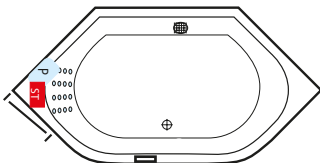

BEACH 1800 links – Gesamthöhe 59-62 cm

BEACH 1800 rechts – Gesamthöhe 59-62 cm

BEACH 1600 links – Gesamthöhe 57-60 cm

BEACH 1600 rechts – Gesamthöhe 57-60 cm

LUNA links – Gesamthöhe 58-61 cm

CAMA 2000 links – Gesamthöhe 58-61 cm

QUATTRO Soft 1800 – Gesamthöhe 57-60 cm

CAMA 1900 links – Gesamthöhe 58-61 cm

MALIBU links – Gesamthöhe 57-60 cm

VENEDIG – Gesamthöhe 57-60 cm

EASY 1500 – Gesamthöhe 57-60 cm

CAMA 1900 rechts – Gesamthöhe 58-61 cm

MALIBU rechts – Gesamthöhe 57-60 cm

ER-SIE-ES – Gesamthöhe 56-59 cm

EASY 1400 – Gesamthöhe 57-60 cm

CAMA 1800 links – Gesamthöhe 58-61 cm

SIENA 1900 – Gesamthöhe 58-61 cm

OBJEKT 1800 – Gesamthöhe 57-60 cm

KRETA NOVA – Gesamthöhe 57-60 cm

CAMA 1800 rechts – Gesamthöhe 58-61 cm

SIENA 1800 – Gesamthöhe 58-61 cm

OBJEKT 1700 – Gesamthöhe 57-60 cm

NEU: MAONA 1800 – Gesamthöhe 60-63 cm

NEU: MARE – Gesamthöhe 77-81 cm

HAPPY 1900 – Gesamthöhe 59-62 cm