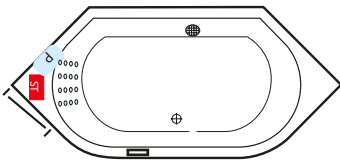

BEACH 1800 links – Gesamthöhe 59-62 cm

BEACH 1800 rechts – Gesamthöhe 59-62 cm

BEACH 1600 links – Gesamthöhe 57-60 cm

BEACH 1600 rechts – Gesamthöhe 57-60 cm

LUNA links – Gesamthöhe 58-61 cm

CAMA 2000 links – Gesamthöhe 58-61 cm

QUATTRO Soft 1800 – Gesamthöhe 57-60 cm

CAMA 1900 links – Gesamthöhe 58-61 cm

MALIBU links – Gesamthöhe 57-60 cm

VENEDIG – Gesamthöhe 57-60 cm

EASY 1500 – Gesamthöhe 57-60 cm

CAMA 1900 rechts – Gesamthöhe 58-61 cm

MALIBU rechts – Gesamthöhe 57-60 cm

ER-SIE-ES – Gesamthöhe 56-59 cm

EASY 1400 – Gesamthöhe 57-60 cm

CAMA 1800 links – Gesamthöhe 58-61 cm

SIENA 1900 – Gesamthöhe 58-61 cm

OBJEKT 1800 – Gesamthöhe 57-60 cm

KRETA NOVA – Gesamthöhe 57-60 cm

CAMA 1800 rechts – Gesamthöhe 58-61 cm

SIENA 1800 – Gesamthöhe 58-61 cm

OBJEKT 1700 – Gesamthöhe 57-60 cm

NEU: MAONA 1800 – Gesamthöhe 60-63 cm

NEU: MARE – Gesamthöhe 77-81 cm

HAPPY 1900 – Gesamthöhe 59-62 cm