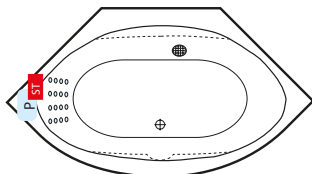

- P Jetpumpe
- ST Steuerung
- Multijetdüse
- Ansaugfitting
- Folientaster
- Revisionsöffnung

CALLAS – Gesamthöhe 58-61 cm

BAHAMAS 1900 – Gesamthöhe 57-60 cm

BAHAMAS 1800 – Gesamthöhe 57-60 cm

INSIEME – Gesamthöhe 59-62 cm

LOTUS 1900 – Gesamthöhe 59-62 cm

FAMILY – Gesamthöhe 57-60 cm

EGO 1800 links – Gesamthöhe 59-62 cm

EGO 1800 rechts – Gesamthöhe 59-62 cm

EGO 1600 links – Gesamthöhe 59-62 cm

EGO 1600 rechts – Gesamthöhe 59-62 cm

BEACH 1800 links – Gesamthöhe 59-62 cm

BEACH 1800 rechts – Gesamthöhe 59-62 cm

BEACH 1600 links – Gesamthöhe 57-60 cm

BEACH 1600 rechts – Gesamthöhe 57-60 cm

LUNA links – Gesamthöhe 58-61 cm

CAMA 2000 links – Gesamthöhe 58-61 cm

CAMA 1800 rechts – Gesamthöhe 58-61 cm

SIENA 1800 – Gesamthöhe 58-61 cm

OBJEKT 1700 – Gesamthöhe 57-60 cm

NEU: MAONA 1800 – Gesamthöhe 60-63 cm

NEU: MARE – Gesamthöhe 77-81 cm

HAPPY 1900 – Gesamthöhe 59-62 cm