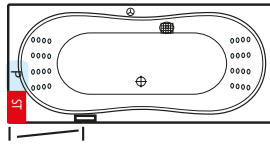

- P Jetpumpe
- ST Steuerung
- Multijetdüse
- ⊙ Drehregler
- ⊕ Ansaugfitting
- Folientaster
- Revisionsöffnung

HOME SPA PRO TECHNIKÜBERSICHT

MALIBU links – Gesamthöhe 57-60 cm

SIENA 1700 – Gesamthöhe 57-60 cm

HAPPY 1600 – Gesamthöhe 57-60 cm

OBJEKT 1700 – Gesamthöhe 57-60 cm

MALIBU rechts – Gesamthöhe 57-60 cm

HAPPY 1900 – Gesamthöhe 59-62 cm

VENEDIG – Gesamthöhe 57-60 cm

VELDEN – Gesamthöhe 57-60 cm

SIENA 1900 – Gesamthöhe 58-61 cm

HAPPY 1800 – Gesamthöhe 57-60 cm

ER-SIE-ES – Gesamthöhe 56-59 cm

GALA links – Gesamthöhe 57-60 cm

SIENA 1800 – Gesamthöhe 58-61 cm

HAPPY 1700 – Gesamthöhe 57-60 cm

OBJEKT 1800 – Gesamthöhe 57-60 cm

GALA rechts – Gesamthöhe 57-60 cm

NEU: MAONA 1800 – Gesamthöhe 60-63 cm