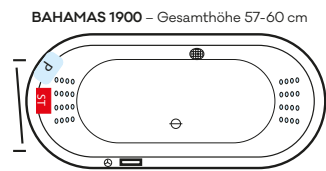

- P Jetpumpe
- ST Steuerung
- Multijetdüse
- ⊙ Drehregler
- ⊕ Ansaugfitting
- Folientaster
- Revisionsöffnung

HOME SPA PRO TECHNIKÜBERSICHT

MALIBU links – Gesamthöhe 57-60 cm

SIENA 1700 – Gesamthöhe 57-60 cm

HAPPY 1600 – Gesamthöhe 57-60 cm

OBJEKT 1700 – Gesamthöhe 57-60 cm

MALIBU rechts – Gesamthöhe 57-60 cm

HAPPY 1900 – Gesamthöhe 59-62 cm

VENEDIG – Gesamthöhe 57-60 cm

VELDEN – Gesamthöhe 57-60 cm

SIENA 1900 – Gesamthöhe 58-61 cm

HAPPY 1800 – Gesamthöhe 57-60 cm

ER-SIE-ES – Gesamthöhe 56-59 cm

GALA links – Gesamthöhe 57-60 cm

SIENA 1800 – Gesamthöhe 58-61 cm

HAPPY 1700 – Gesamthöhe 57-60 cm

OBJEKT 1800 – Gesamthöhe 57-60 cm

GALA rechts – Gesamthöhe 57-60 cm

NEU: MAONA 1800 – Gesamthöhe 60-63 cm