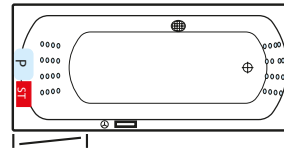

- P Jetpumpe
- ST Steuerung
- Multijetdüse
- ⊙ Drehregler
- ⊕ Ansaugfitting
- Folientaster
- Revisionsöffnung

HOME SPA PRO TECHNIKÜBERSICHT

MALIBU links – Gesamthöhe 57-60 cm

SIENA 1700 – Gesamthöhe 57-60 cm

HAPPY 1600 – Gesamthöhe 57-60 cm

OBJEKT 1700 – Gesamthöhe 57-60 cm

MALIBU rechts – Gesamthöhe 57-60 cm

HAPPY 1900 – Gesamthöhe 59-62 cm

VENEDIG – Gesamthöhe 57-60 cm

VELDEN – Gesamthöhe 57-60 cm

SIENA 1900 – Gesamthöhe 58-61 cm

HAPPY 1800 – Gesamthöhe 57-60 cm

ER-SIE-ES – Gesamthöhe 56-59 cm

GALA links – Gesamthöhe 57-60 cm

SIENA 1800 – Gesamthöhe 58-61 cm

HAPPY 1700 – Gesamthöhe 57-60 cm

OBJEKT 1800 – Gesamthöhe 57-60 cm

GALA rechts – Gesamthöhe 57-60 cm

NEU: MAONA 1800 – Gesamthöhe 60-63 cm