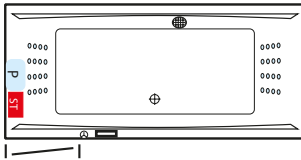

- P Jetpumpe
- ST Steuerung
- Multijetdüse
- ⊙ Drehregler
- ⊕ Ansaugfitting
- Folientaster
- Revisionsöffnung

HOME SPA PRO TECHNIKÜBERSICHT

MALIBU links – Gesamthöhe 57-60 cm

SIENA 1700 – Gesamthöhe 57-60 cm

HAPPY 1600 – Gesamthöhe 57-60 cm

OBJEKT 1700 – Gesamthöhe 57-60 cm

MALIBU rechts – Gesamthöhe 57-60 cm

HAPPY 1900 – Gesamthöhe 59-62 cm

VENEDIG – Gesamthöhe 57-60 cm

VELDEN – Gesamthöhe 57-60 cm

SIENA 1900 – Gesamthöhe 58-61 cm

HAPPY 1800 – Gesamthöhe 57-60 cm

ER-SIE-ES – Gesamthöhe 56-59 cm

GALA links – Gesamthöhe 57-60 cm

SIENA 1800 – Gesamthöhe 58-61 cm

HAPPY 1700 – Gesamthöhe 57-60 cm

OBJEKT 1800 – Gesamthöhe 57-60 cm

GALA rechts – Gesamthöhe 57-60 cm