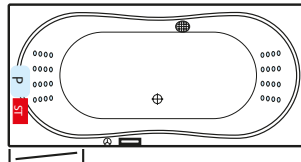

- P Jetpumpe
- ST Steuerung
- Multijetdüse
- ⊙ Drehregler
- ⊕ Ansaugfitting
- Folientaster
- Revisionsöffnung

HOME SPA PRO TECHNIKÜBERSICHT

MALIBU links – Gesamthöhe 57-60 cm

SIENA 1700 – Gesamthöhe 57-60 cm

HAPPY 1600 – Gesamthöhe 57-60 cm

OBJEKT 1700 – Gesamthöhe 57-60 cm

MALIBU rechts – Gesamthöhe 57-60 cm

HAPPY 1900 – Gesamthöhe 59-62 cm

VENEDIG – Gesamthöhe 57-60 cm

VELDEN – Gesamthöhe 57-60 cm

SIENA 1900 – Gesamthöhe 58-61 cm

HAPPY 1800 – Gesamthöhe 57-60 cm

ER-SIE-ES – Gesamthöhe 56-59 cm

GALA links – Gesamthöhe 57-60 cm

SIENA 1800 – Gesamthöhe 58-61 cm

HAPPY 1700 – Gesamthöhe 57-60 cm

OBJEKT 1800 – Gesamthöhe 57-60 cm

GALA rechts – Gesamthöhe 57-60 cm

NEU: MAONA 1800 – Gesamthöhe 60-63 cm