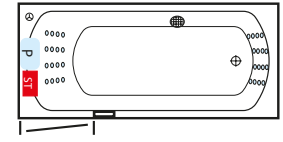

- P Jetpumpe
- ST Steuerung
- Multijetdüse
- ⊙ Drehregler
- ⊕ Ansaugfitting
- Folientaster
- Revisionsöffnung

HOME SPA PRO TECHNIKÜBERSICHT

MALIBU links – Gesamthöhe 57-60 cm

SIENA 1700 – Gesamthöhe 57-60 cm

HAPPY 1600 – Gesamthöhe 57-60 cm

OBJEKT 1700 – Gesamthöhe 57-60 cm

MALIBU rechts – Gesamthöhe 57-60 cm

HAPPY 1900 – Gesamthöhe 59-62 cm

VENEDIG – Gesamthöhe 57-60 cm

VELDEN – Gesamthöhe 57-60 cm

SIENA 1900 – Gesamthöhe 58-61 cm

HAPPY 1800 – Gesamthöhe 57-60 cm

ER-SIE-ES – Gesamthöhe 56-59 cm

GALA links – Gesamthöhe 57-60 cm

SIENA 1800 – Gesamthöhe 58-61 cm

HAPPY 1700 – Gesamthöhe 57-60 cm

OBJEKT 1800 – Gesamthöhe 57-60 cm

GALA rechts – Gesamthöhe 57-60 cm

NEU: MAONA 1800 – Gesamthöhe 60-63 cm