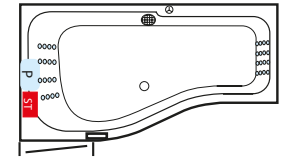

- P Jetpumpe
- ST Steuerung
- Multijetdüse
- ⊙ Drehregler
- ⊕ Ansaugfitting
- Folientaster
- Revisionsöffnung

HOME SPA PRO TECHNIKÜBERSICHT

MALIBU links – Gesamthöhe 57-60 cm

SIENA 1700 – Gesamthöhe 57-60 cm

HAPPY 1600 – Gesamthöhe 57-60 cm

OBJEKT 1700 – Gesamthöhe 57-60 cm

MALIBU rechts – Gesamthöhe 57-60 cm

HAPPY 1900 – Gesamthöhe 59-62 cm

VENEDIG – Gesamthöhe 57-60 cm

VELDEN – Gesamthöhe 57-60 cm

SIENA 1900 – Gesamthöhe 58-61 cm

HAPPY 1800 – Gesamthöhe 57-60 cm

ER-SIE-ES – Gesamthöhe 56-59 cm

GALA links – Gesamthöhe 57-60 cm

SIENA 1800 – Gesamthöhe 58-61 cm

HAPPY 1700 – Gesamthöhe 57-60 cm

OBJEKT 1800 – Gesamthöhe 57-60 cm

GALA rechts – Gesamthöhe 57-60 cm

NEU: MAONA 1800 – Gesamthöhe 60-63 cm