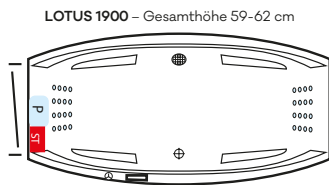

- P Jetpumpe
- ST Steuerung
- Multijetdüse
- ⊙ Drehregler
- ⊕ Ansaugfitting
- Folientaster
- Revisionsöffnung

HOME SPA PRO TECHNIKÜBERSICHT

MALIBU links – Gesamthöhe 57-60 cm

SIENA 1700 – Gesamthöhe 57-60 cm

HAPPY 1600 – Gesamthöhe 57-60 cm

OBJEKT 1700 – Gesamthöhe 57-60 cm

MALIBU rechts – Gesamthöhe 57-60 cm

HAPPY 1900 – Gesamthöhe 59-62 cm

VENEDIG – Gesamthöhe 57-60 cm

VELDEN – Gesamthöhe 57-60 cm

SIENA 1900 – Gesamthöhe 58-61 cm

HAPPY 1800 – Gesamthöhe 57-60 cm

ER-SIE-ES – Gesamthöhe 56-59 cm

GALA links – Gesamthöhe 57-60 cm

SIENA 1800 – Gesamthöhe 58-61 cm

HAPPY 1700 – Gesamthöhe 57-60 cm

OBJEKT 1800 – Gesamthöhe 57-60 cm

GALA rechts – Gesamthöhe 57-60 cm

NEU: MAONA 1800 – Gesamthöhe 60-63 cm