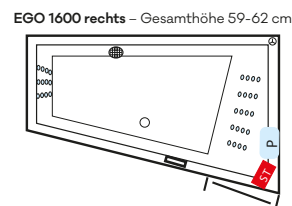

HOME SPA PRO TECHNIKÜBERSICHT

Standardausführung inkl. integrierter Wanneneinlauf
 Sofern nicht anders bestellt, werden die Whirlpools laut
 Abbildungen gefertigt. Sonderwünsche auf Anfrage.
 Ausführung chrom.

- P Jetpumpe
- ST Steuerung
- Multijetdüse
- ⊙ Drehregler
- ⊕ Ansaugfitting
- Folientaster
- Revisionsöffnung

HOME SPA PRO TECHNIKÜBERSICHT

MALIBU links – Gesamthöhe 57-60 cm

SIENA 1700 – Gesamthöhe 57-60 cm

HAPPY 1600 – Gesamthöhe 57-60 cm

OBJEKT 1700 – Gesamthöhe 57-60 cm

MALIBU rechts – Gesamthöhe 57-60 cm

HAPPY 1900 – Gesamthöhe 59-62 cm

VENEDIG – Gesamthöhe 57-60 cm

VELDEN – Gesamthöhe 57-60 cm

SIENA 1900 – Gesamthöhe 58-61 cm

HAPPY 1800 – Gesamthöhe 57-60 cm

ER-SIE-ES – Gesamthöhe 56-59 cm

GALA links – Gesamthöhe 57-60 cm

SIENA 1800 – Gesamthöhe 58-61 cm

HAPPY 1700 – Gesamthöhe 57-60 cm

OBJEKT 1800 – Gesamthöhe 57-60 cm

GALA rechts – Gesamthöhe 57-60 cm