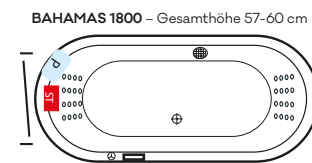

- P Jetpumpe
- ST Steuerung
- Multijetdüse
- ⊙ Drehregler
- ⊕ Ansaugfitting
- Folientaster
- Revisionsöffnung

HOME SPA PRO TECHNIKÜBERSICHT

MALIBU links – Gesamthöhe 57-60 cm

SIENA 1700 – Gesamthöhe 57-60 cm

HAPPY 1600 – Gesamthöhe 57-60 cm

OBJEKT 1700 – Gesamthöhe 57-60 cm

MALIBU rechts – Gesamthöhe 57-60 cm

HAPPY 1900 – Gesamthöhe 59-62 cm

VENEDIG – Gesamthöhe 57-60 cm

VELDEN – Gesamthöhe 57-60 cm

SIENA 1900 – Gesamthöhe 58-61 cm

HAPPY 1800 – Gesamthöhe 57-60 cm

ER-SIE-ES – Gesamthöhe 56-59 cm

GALA links – Gesamthöhe 57-60 cm

SIENA 1800 – Gesamthöhe 58-61 cm

HAPPY 1700 – Gesamthöhe 57-60 cm

OBJEKT 1800 – Gesamthöhe 57-60 cm

GALA rechts – Gesamthöhe 57-60 cm

NEU: MAONA 1800 – Gesamthöhe 60-63 cm