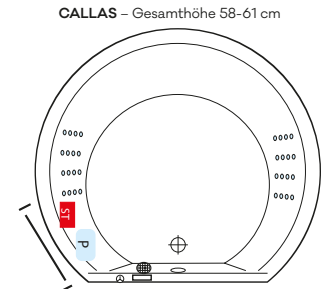

- P Jetpumpe
- ST Steuerung
- Multijetdüse
- ⊙ Drehregler
- ⊕ Ansaugfitting
- Folientaster
- Revisionsöffnung

HOME SPA PRO TECHNIKÜBERSICHT

MALIBU links – Gesamthöhe 57-60 cm

SIENA 1700 – Gesamthöhe 57-60 cm

HAPPY 1600 – Gesamthöhe 57-60 cm

OBJEKT 1700 – Gesamthöhe 57-60 cm

MALIBU rechts – Gesamthöhe 57-60 cm

HAPPY 1900 – Gesamthöhe 59-62 cm

VENEDIG – Gesamthöhe 57-60 cm

VELDEN – Gesamthöhe 57-60 cm

SIENA 1900 – Gesamthöhe 58-61 cm

HAPPY 1800 – Gesamthöhe 57-60 cm

ER-SIE-ES – Gesamthöhe 56-59 cm

GALA links – Gesamthöhe 57-60 cm

SIENA 1800 – Gesamthöhe 58-61 cm

HAPPY 1700 – Gesamthöhe 57-60 cm

OBJEKT 1800 – Gesamthöhe 57-60 cm

GALA rechts – Gesamthöhe 57-60 cm

NEU: MAONA 1800 – Gesamthöhe 60-63 cm