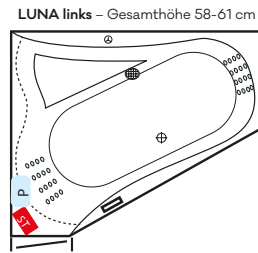

- P Jetpumpe
- ST Steuerung
- Multijetdüse
- ⊙ Drehregler
- ⊕ Ansaugfitting
- Folientaster
- Revisionsöffnung

HOME SPA PRO TECHNIKÜBERSICHT

MALIBU links – Gesamthöhe 57-60 cm

SIENA 1700 – Gesamthöhe 57-60 cm

HAPPY 1600 – Gesamthöhe 57-60 cm

OBJEKT 1700 – Gesamthöhe 57-60 cm

MALIBU rechts – Gesamthöhe 57-60 cm

HAPPY 1900 – Gesamthöhe 59-62 cm

VENEDIG – Gesamthöhe 57-60 cm

VELDEN – Gesamthöhe 57-60 cm

SIENA 1900 – Gesamthöhe 58-61 cm

HAPPY 1800 – Gesamthöhe 57-60 cm

ER-SIE-ES – Gesamthöhe 56-59 cm

GALA links – Gesamthöhe 57-60 cm

SIENA 1800 – Gesamthöhe 58-61 cm

HAPPY 1700 – Gesamthöhe 57-60 cm

OBJEKT 1800 – Gesamthöhe 57-60 cm

GALA rechts – Gesamthöhe 57-60 cm

NEU: MAONA 1800 – Gesamthöhe 60-63 cm