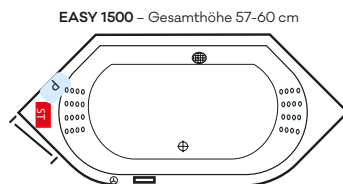

- P Jetpumpe
- ST Steuerung
- Multijetdüse
- ⊙ Drehregler
- ⊕ Ansaugfitting
- Folientaster
- Revisionsöffnung

HOME SPA PRO TECHNIKÜBERSICHT

MALIBU links – Gesamthöhe 57-60 cm

SIENA 1700 – Gesamthöhe 57-60 cm

HAPPY 1600 – Gesamthöhe 57-60 cm

OBJEKT 1700 – Gesamthöhe 57-60 cm

MALIBU rechts – Gesamthöhe 57-60 cm

HAPPY 1900 – Gesamthöhe 59-62 cm

VENEDIG – Gesamthöhe 57-60 cm

VELDEN – Gesamthöhe 57-60 cm

SIENA 1900 – Gesamthöhe 58-61 cm

HAPPY 1800 – Gesamthöhe 57-60 cm

ER-SIE-ES – Gesamthöhe 56-59 cm

GALA links – Gesamthöhe 57-60 cm

SIENA 1800 – Gesamthöhe 58-61 cm

HAPPY 1700 – Gesamthöhe 57-60 cm

OBJEKT 1800 – Gesamthöhe 57-60 cm

GALA rechts – Gesamthöhe 57-60 cm

NEU: MAONA 1800 – Gesamthöhe 60-63 cm