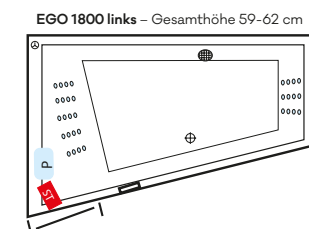

- P Jetpumpe
- ST Steuerung
- Multijetdüse
- ⊙ Drehregler
- ⊕ Ansaugfitting
- Folientaster
- Revisionsöffnung

HOME SPA PRO TECHNIKÜBERSICHT

MALIBU links – Gesamthöhe 57-60 cm

SIENA 1700 – Gesamthöhe 57-60 cm

HAPPY 1600 – Gesamthöhe 57-60 cm

OBJEKT 1700 – Gesamthöhe 57-60 cm

MALIBU rechts – Gesamthöhe 57-60 cm

HAPPY 1900 – Gesamthöhe 59-62 cm

VENEDIG – Gesamthöhe 57-60 cm

VELDEN – Gesamthöhe 57-60 cm

SIENA 1900 – Gesamthöhe 58-61 cm

HAPPY 1800 – Gesamthöhe 57-60 cm

ER-SIE-ES – Gesamthöhe 56-59 cm

GALA links – Gesamthöhe 57-60 cm

SIENA 1800 – Gesamthöhe 58-61 cm

HAPPY 1700 – Gesamthöhe 57-60 cm

OBJEKT 1800 – Gesamthöhe 57-60 cm

GALA rechts – Gesamthöhe 57-60 cm

NEU: MAONA 1800 – Gesamthöhe 60-63 cm