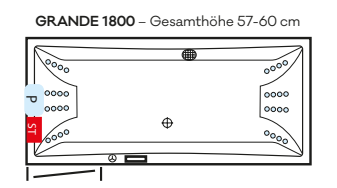

- P Jetpumpe
- ST Steuerung
- Multijetdüse
- ⊙ Drehregler
- ⊕ Ansaugfitting
- Folientaster
- Revisionsöffnung

HOME SPA PRO TECHNIKÜBERSICHT

MALIBU links – Gesamthöhe 57-60 cm

SIENA 1700 – Gesamthöhe 57-60 cm

HAPPY 1600 – Gesamthöhe 57-60 cm

OBJEKT 1700 – Gesamthöhe 57-60 cm

MALIBU rechts – Gesamthöhe 57-60 cm

HAPPY 1900 – Gesamthöhe 59-62 cm

VENEDIG – Gesamthöhe 57-60 cm

VELDEN – Gesamthöhe 57-60 cm

SIENA 1900 – Gesamthöhe 58-61 cm

HAPPY 1800 – Gesamthöhe 57-60 cm

ER-SIE-ES – Gesamthöhe 56-59 cm

GALA links – Gesamthöhe 57-60 cm

SIENA 1800 – Gesamthöhe 58-61 cm

HAPPY 1700 – Gesamthöhe 57-60 cm

OBJEKT 1800 – Gesamthöhe 57-60 cm

GALA rechts – Gesamthöhe 57-60 cm

NEU: MAONA 1800 – Gesamthöhe 60-63 cm