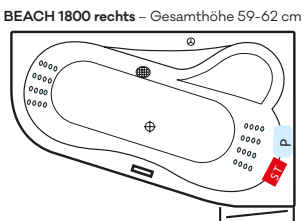

- P Jetpumpe
- ST Steuerung
- Multijetdüse
- ⊙ Drehregler
- ⊕ Ansaugfitting
- Folientaster
- Revisionsöffnung

HOME SPA PRO TECHNIKÜBERSICHT

MALIBU links – Gesamthöhe 57-60 cm

SIENA 1700 – Gesamthöhe 57-60 cm

HAPPY 1600 – Gesamthöhe 57-60 cm

OBJEKT 1700 – Gesamthöhe 57-60 cm

MALIBU rechts – Gesamthöhe 57-60 cm

HAPPY 1900 – Gesamthöhe 59-62 cm

VENEDIG – Gesamthöhe 57-60 cm

VELDEN – Gesamthöhe 57-60 cm

SIENA 1900 – Gesamthöhe 58-61 cm

HAPPY 1800 – Gesamthöhe 57-60 cm

ER-SIE-ES – Gesamthöhe 56-59 cm

GALA links – Gesamthöhe 57-60 cm

SIENA 1800 – Gesamthöhe 58-61 cm

HAPPY 1700 – Gesamthöhe 57-60 cm

OBJEKT 1800 – Gesamthöhe 57-60 cm

GALA rechts – Gesamthöhe 57-60 cm

NEU: MAONA 1800 – Gesamthöhe 60-63 cm