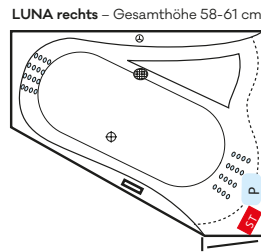

- P Jetpumpe
- ST Steuerung
- Multijetdüse
- ⊙ Drehregler
- ⊕ Ansaugfitting
- Folientaster
- Revisionsöffnung

HOME SPA PRO TECHNIKÜBERSICHT

MALIBU links – Gesamthöhe 57-60 cm

SIENA 1700 – Gesamthöhe 57-60 cm

HAPPY 1600 – Gesamthöhe 57-60 cm

OBJEKT 1700 – Gesamthöhe 57-60 cm

MALIBU rechts – Gesamthöhe 57-60 cm

HAPPY 1900 – Gesamthöhe 59-62 cm

VENEDIG – Gesamthöhe 57-60 cm

VELDEN – Gesamthöhe 57-60 cm

SIENA 1900 – Gesamthöhe 58-61 cm

HAPPY 1800 – Gesamthöhe 57-60 cm

ER-SIE-ES – Gesamthöhe 56-59 cm

GALA links – Gesamthöhe 57-60 cm

SIENA 1800 – Gesamthöhe 58-61 cm

HAPPY 1700 – Gesamthöhe 57-60 cm

OBJEKT 1800 – Gesamthöhe 57-60 cm

GALA rechts – Gesamthöhe 57-60 cm

NEU: MAONA 1800 – Gesamthöhe 60-63 cm