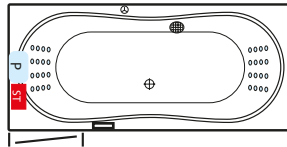

- P Jetpumpe
- ST Steuerung
- Multijetdüse
- ⊙ Drehregler
- ⊕ Ansaugfitting
- Folientaster
- Revisionsöffnung

HOME SPA PRO TECHNIKÜBERSICHT

MALIBU links – Gesamthöhe 57-60 cm

SIENA 1700 – Gesamthöhe 57-60 cm

HAPPY 1600 – Gesamthöhe 57-60 cm

OBJEKT 1700 – Gesamthöhe 57-60 cm

MALIBU rechts – Gesamthöhe 57-60 cm

HAPPY 1900 – Gesamthöhe 59-62 cm

VENEDIG – Gesamthöhe 57-60 cm

VELDEN – Gesamthöhe 57-60 cm

SIENA 1900 – Gesamthöhe 58-61 cm

HAPPY 1800 – Gesamthöhe 57-60 cm

ER-SIE-ES – Gesamthöhe 56-59 cm

GALA links – Gesamthöhe 57-60 cm

SIENA 1800 – Gesamthöhe 58-61 cm

HAPPY 1700 – Gesamthöhe 57-60 cm

OBJEKT 1800 – Gesamthöhe 57-60 cm

GALA rechts – Gesamthöhe 57-60 cm

NEU: MAONA 1800 – Gesamthöhe 60-63 cm