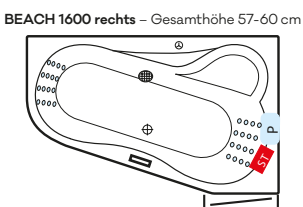

- P Jetpumpe
- ST Steuerung
- Multijetdüse
- ⊙ Drehregler
- ⊕ Ansaugfitting
- Folientaster
- Revisionsöffnung

HOME SPA PRO TECHNIKÜBERSICHT

MALIBU links – Gesamthöhe 57-60 cm

SIENA 1700 – Gesamthöhe 57-60 cm

HAPPY 1600 – Gesamthöhe 57-60 cm

OBJEKT 1700 – Gesamthöhe 57-60 cm

MALIBU rechts – Gesamthöhe 57-60 cm

HAPPY 1900 – Gesamthöhe 59-62 cm

VENEDIG – Gesamthöhe 57-60 cm

VELDEN – Gesamthöhe 57-60 cm

SIENA 1900 – Gesamthöhe 58-61 cm

HAPPY 1800 – Gesamthöhe 57-60 cm

ER-SIE-ES – Gesamthöhe 56-59 cm

GALA links – Gesamthöhe 57-60 cm

SIENA 1800 – Gesamthöhe 58-61 cm

HAPPY 1700 – Gesamthöhe 57-60 cm

OBJEKT 1800 – Gesamthöhe 57-60 cm

GALA rechts – Gesamthöhe 57-60 cm

NEU: MAONA 1800 – Gesamthöhe 60-63 cm