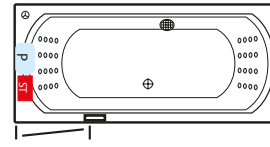

- P Jetpumpe
- ST Steuerung
- Multijetdüse
- ⊙ Drehregler
- ⊕ Ansaugfitting
- Folientaster
- Revisionsöffnung

HOME SPA PRO TECHNIKÜBERSICHT

MALIBU links – Gesamthöhe 57-60 cm

SIENA 1700 – Gesamthöhe 57-60 cm

HAPPY 1600 – Gesamthöhe 57-60 cm

OBJEKT 1700 – Gesamthöhe 57-60 cm

MALIBU rechts – Gesamthöhe 57-60 cm

HAPPY 1900 – Gesamthöhe 59-62 cm

VENEDIG – Gesamthöhe 57-60 cm

VELDEN – Gesamthöhe 57-60 cm

SIENA 1900 – Gesamthöhe 58-61 cm

HAPPY 1800 – Gesamthöhe 57-60 cm

ER-SIE-ES – Gesamthöhe 56-59 cm

GALA links – Gesamthöhe 57-60 cm

SIENA 1800 – Gesamthöhe 58-61 cm

HAPPY 1700 – Gesamthöhe 57-60 cm

OBJEKT 1800 – Gesamthöhe 57-60 cm

GALA rechts – Gesamthöhe 57-60 cm

NEU: MAONA 1800 – Gesamthöhe 60-63 cm