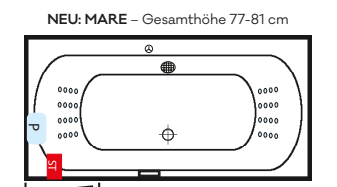

- P Jetpumpe
- ST Steuerung
- Multijetdüse
- ⊙ Drehregler
- ⊕ Ansaugfitting
- Folientaster
- Revisionsöffnung

HOME SPA PRO TECHNIKÜBERSICHT

MALIBU links – Gesamthöhe 57-60 cm

SIENA 1700 – Gesamthöhe 57-60 cm

HAPPY 1600 – Gesamthöhe 57-60 cm

OBJEKT 1700 – Gesamthöhe 57-60 cm

MALIBU rechts – Gesamthöhe 57-60 cm

HAPPY 1900 – Gesamthöhe 59-62 cm

VENEDIG – Gesamthöhe 57-60 cm

VELDEN – Gesamthöhe 57-60 cm

SIENA 1900 – Gesamthöhe 58-61 cm

HAPPY 1800 – Gesamthöhe 57-60 cm

ER-SIE-ES – Gesamthöhe 56-59 cm

GALA links – Gesamthöhe 57-60 cm

SIENA 1800 – Gesamthöhe 58-61 cm

HAPPY 1700 – Gesamthöhe 57-60 cm

OBJEKT 1800 – Gesamthöhe 57-60 cm

GALA rechts – Gesamthöhe 57-60 cm

NEU: MAONA 1800 – Gesamthöhe 60-63 cm