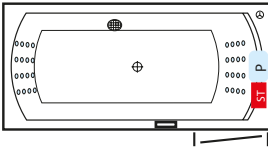

- P Jetpumpe
- ST Steuerung
- Multijetdüse
- ⊙ Drehregler
- ⊕ Ansaugfitting
- Folientaster
- Revisionsöffnung

HOME SPA PRO TECHNIKÜBERSICHT

MALIBU links – Gesamthöhe 57-60 cm

SIENA 1700 – Gesamthöhe 57-60 cm

HAPPY 1600 – Gesamthöhe 57-60 cm

OBJEKT 1700 – Gesamthöhe 57-60 cm

MALIBU rechts – Gesamthöhe 57-60 cm

HAPPY 1900 – Gesamthöhe 59-62 cm

VENEDIG – Gesamthöhe 57-60 cm

VELDEN – Gesamthöhe 57-60 cm

SIENA 1900 – Gesamthöhe 58-61 cm

HAPPY 1800 – Gesamthöhe 57-60 cm

ER-SIE-ES – Gesamthöhe 56-59 cm

GALA links – Gesamthöhe 57-60 cm

SIENA 1800 – Gesamthöhe 58-61 cm

HAPPY 1700 – Gesamthöhe 57-60 cm

OBJEKT 1800 – Gesamthöhe 57-60 cm

GALA rechts – Gesamthöhe 57-60 cm

NEU: MAONA 1800 – Gesamthöhe 60-63 cm