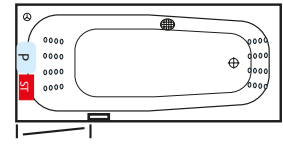

- P Jetpumpe
- ST Steuerung
- Multijetdüse
- ⊙ Drehregler
- ⊕ Ansaugfitting
- Folientaster
- Revisionsöffnung

HOME SPA PRO TECHNIKÜBERSICHT

MALIBU links – Gesamthöhe 57-60 cm

SIENA 1700 – Gesamthöhe 57-60 cm

HAPPY 1600 – Gesamthöhe 57-60 cm

OBJEKT 1700 – Gesamthöhe 57-60 cm

MALIBU rechts – Gesamthöhe 57-60 cm

HAPPY 1900 – Gesamthöhe 59-62 cm

VENEDIG – Gesamthöhe 57-60 cm

VELDEN – Gesamthöhe 57-60 cm

SIENA 1900 – Gesamthöhe 58-61 cm

HAPPY 1800 – Gesamthöhe 57-60 cm

ER-SIE-ES – Gesamthöhe 56-59 cm

GALA links – Gesamthöhe 57-60 cm

SIENA 1800 – Gesamthöhe 58-61 cm

HAPPY 1700 – Gesamthöhe 57-60 cm

OBJEKT 1800 – Gesamthöhe 57-60 cm

GALA rechts – Gesamthöhe 57-60 cm

NEU: MAONA 1800 – Gesamthöhe 60-63 cm