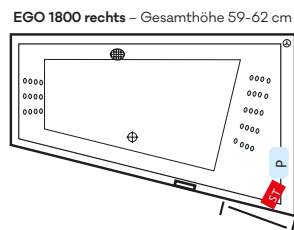

- P Jetpumpe
- ST Steuerung
- Multijetdüse
- ⊙ Drehregler
- ⊕ Ansaugfitting
- Folientaster
- Revisionsöffnung

HOME SPA PRO TECHNIKÜBERSICHT

MALIBU links – Gesamthöhe 57-60 cm

SIENA 1700 – Gesamthöhe 57-60 cm

HAPPY 1600 – Gesamthöhe 57-60 cm

OBJEKT 1700 – Gesamthöhe 57-60 cm

MALIBU rechts – Gesamthöhe 57-60 cm

HAPPY 1900 – Gesamthöhe 59-62 cm

VENEDIG – Gesamthöhe 57-60 cm

VELDEN – Gesamthöhe 57-60 cm

SIENA 1900 – Gesamthöhe 58-61 cm

HAPPY 1800 – Gesamthöhe 57-60 cm

ER-SIE-ES – Gesamthöhe 56-59 cm

GALA links – Gesamthöhe 57-60 cm

SIENA 1800 – Gesamthöhe 58-61 cm

HAPPY 1700 – Gesamthöhe 57-60 cm

OBJEKT 1800 – Gesamthöhe 57-60 cm

GALA rechts – Gesamthöhe 57-60 cm

NEU: MAONA 1800 – Gesamthöhe 60-63 cm