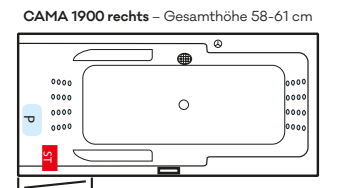

- P Jetpumpe
- ST Steuerung
- Multijetdüse
- ⊙ Drehregler
- ⊕ Ansaugfitting
- Folientaster
- Revisionsöffnung

HOME SPA PRO TECHNIKÜBERSICHT

MALIBU links – Gesamthöhe 57-60 cm

SIENA 1700 – Gesamthöhe 57-60 cm

HAPPY 1600 – Gesamthöhe 57-60 cm

OBJEKT 1700 – Gesamthöhe 57-60 cm

MALIBU rechts – Gesamthöhe 57-60 cm

HAPPY 1900 – Gesamthöhe 59-62 cm

VENEDIG – Gesamthöhe 57-60 cm

VELDEN – Gesamthöhe 57-60 cm

SIENA 1900 – Gesamthöhe 58-61 cm

HAPPY 1800 – Gesamthöhe 57-60 cm

ER-SIE-ES – Gesamthöhe 56-59 cm

GALA links – Gesamthöhe 57-60 cm

SIENA 1800 – Gesamthöhe 58-61 cm

HAPPY 1700 – Gesamthöhe 57-60 cm

OBJEKT 1800 – Gesamthöhe 57-60 cm

GALA rechts – Gesamthöhe 57-60 cm

NEU: MAONA 1800 – Gesamthöhe 60-63 cm