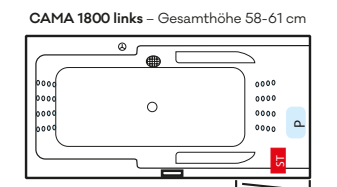

- P Jetpumpe
- ST Steuerung
- Multijetdüse
- ⊙ Drehregler
- ⊕ Ansaugfitting
- Folientaster
- Revisionsöffnung

HOME SPA PRO TECHNIKÜBERSICHT

MALIBU links – Gesamthöhe 57-60 cm

SIENA 1700 – Gesamthöhe 57-60 cm

HAPPY 1600 – Gesamthöhe 57-60 cm

OBJEKT 1700 – Gesamthöhe 57-60 cm

MALIBU rechts – Gesamthöhe 57-60 cm

HAPPY 1900 – Gesamthöhe 59-62 cm

VENEDIG – Gesamthöhe 57-60 cm

VELDEN – Gesamthöhe 57-60 cm

SIENA 1900 – Gesamthöhe 58-61 cm

HAPPY 1800 – Gesamthöhe 57-60 cm

ER-SIE-ES – Gesamthöhe 56-59 cm

GALA links – Gesamthöhe 57-60 cm

SIENA 1800 – Gesamthöhe 58-61 cm

HAPPY 1700 – Gesamthöhe 57-60 cm

OBJEKT 1800 – Gesamthöhe 57-60 cm

GALA rechts – Gesamthöhe 57-60 cm

NEU: MAONA 1800 – Gesamthöhe 60-63 cm