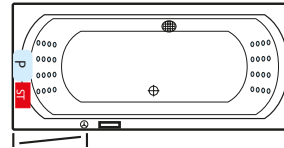

- P Jetpumpe
- ST Steuerung
- Multijetdüse
- ⊙ Drehregler
- ⊕ Ansaugfitting
- Folientaster
- Revisionsöffnung

HOME SPA PRO TECHNIKÜBERSICHT

MALIBU links – Gesamthöhe 57-60 cm

SIENA 1700 – Gesamthöhe 57-60 cm

HAPPY 1600 – Gesamthöhe 57-60 cm

OBJEKT 1700 – Gesamthöhe 57-60 cm

MALIBU rechts – Gesamthöhe 57-60 cm

HAPPY 1900 – Gesamthöhe 59-62 cm

VENEDIG – Gesamthöhe 57-60 cm

VELDEN – Gesamthöhe 57-60 cm

SIENA 1900 – Gesamthöhe 58-61 cm

HAPPY 1800 – Gesamthöhe 57-60 cm

ER-SIE-ES – Gesamthöhe 56-59 cm

GALA links – Gesamthöhe 57-60 cm

SIENA 1800 – Gesamthöhe 58-61 cm

HAPPY 1700 – Gesamthöhe 57-60 cm

OBJEKT 1800 – Gesamthöhe 57-60 cm

GALA rechts – Gesamthöhe 57-60 cm

NEU: MAONA 1800 – Gesamthöhe 60-63 cm