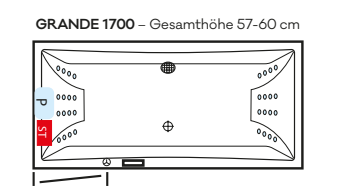

- P Jetpumpe
- ST Steuerung
- Multijetdüse
- ⊙ Drehregler
- ⊕ Ansaugfitting
- Folientaster
- Revisionsöffnung

HOME SPA PRO TECHNIKÜBERSICHT

MALIBU links – Gesamthöhe 57-60 cm

SIENA 1700 – Gesamthöhe 57-60 cm

HAPPY 1600 – Gesamthöhe 57-60 cm

OBJEKT 1700 – Gesamthöhe 57-60 cm

MALIBU rechts – Gesamthöhe 57-60 cm

HAPPY 1900 – Gesamthöhe 59-62 cm

VENEDIG – Gesamthöhe 57-60 cm

VELDEN – Gesamthöhe 57-60 cm

SIENA 1900 – Gesamthöhe 58-61 cm

HAPPY 1800 – Gesamthöhe 57-60 cm

ER-SIE-ES – Gesamthöhe 56-59 cm

GALA links – Gesamthöhe 57-60 cm

SIENA 1800 – Gesamthöhe 58-61 cm

HAPPY 1700 – Gesamthöhe 57-60 cm

OBJEKT 1800 – Gesamthöhe 57-60 cm

GALA rechts – Gesamthöhe 57-60 cm

NEU: MAONA 1800 – Gesamthöhe 60-63 cm