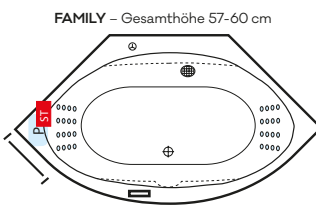

- P Jetpumpe
- ST Steuerung
- Multijetdüse
- ⊙ Drehregler
- ⊕ Ansaugfitting
- Folientaster
- Revisionsöffnung

HOME SPA PRO TECHNIKÜBERSICHT

MALIBU links – Gesamthöhe 57-60 cm

SIENA 1700 – Gesamthöhe 57-60 cm

HAPPY 1600 – Gesamthöhe 57-60 cm

OBJEKT 1700 – Gesamthöhe 57-60 cm

MALIBU rechts – Gesamthöhe 57-60 cm

HAPPY 1900 – Gesamthöhe 59-62 cm

VENEDIG – Gesamthöhe 57-60 cm

VELDEN – Gesamthöhe 57-60 cm

SIENA 1900 – Gesamthöhe 58-61 cm

HAPPY 1800 – Gesamthöhe 57-60 cm

ER-SIE-ES – Gesamthöhe 56-59 cm

GALA links – Gesamthöhe 57-60 cm

SIENA 1800 – Gesamthöhe 58-61 cm

HAPPY 1700 – Gesamthöhe 57-60 cm

OBJEKT 1800 – Gesamthöhe 57-60 cm

GALA rechts – Gesamthöhe 57-60 cm

NEU: MAONA 1800 – Gesamthöhe 60-63 cm