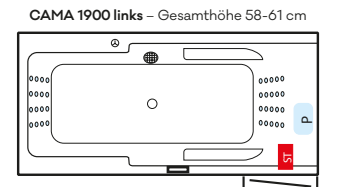

- P Jetpumpe
- ST Steuerung
- Multijetdüse
- ⊙ Drehregler
- ⊕ Ansaugfitting
- Folientaster
- Revisionsöffnung

HOME SPA PRO TECHNIKÜBERSICHT

MALIBU links – Gesamthöhe 57-60 cm

SIENA 1700 – Gesamthöhe 57-60 cm

HAPPY 1600 – Gesamthöhe 57-60 cm

OBJEKT 1700 – Gesamthöhe 57-60 cm

MALIBU rechts – Gesamthöhe 57-60 cm

HAPPY 1900 – Gesamthöhe 59-62 cm

VENEDIG – Gesamthöhe 57-60 cm

VELDEN – Gesamthöhe 57-60 cm

SIENA 1900 – Gesamthöhe 58-61 cm

HAPPY 1800 – Gesamthöhe 57-60 cm

ER-SIE-ES – Gesamthöhe 56-59 cm

GALA links – Gesamthöhe 57-60 cm

SIENA 1800 – Gesamthöhe 58-61 cm

HAPPY 1700 – Gesamthöhe 57-60 cm

OBJEKT 1800 – Gesamthöhe 57-60 cm

GALA rechts – Gesamthöhe 57-60 cm

NEU: MAONA 1800 – Gesamthöhe 60-63 cm