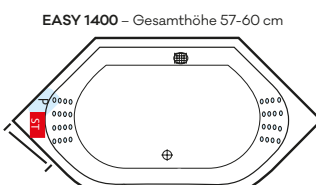

- P Jetpumpe
- ST Steuerung
- Multijetdüse
- ⊙ Drehregler
- ⊕ Ansaugfitting
- Folientaster
- Revisionsöffnung

HOME SPA PRO TECHNIKÜBERSICHT

MALIBU links – Gesamthöhe 57-60 cm

SIENA 1700 – Gesamthöhe 57-60 cm

HAPPY 1600 – Gesamthöhe 57-60 cm

OBJEKT 1700 – Gesamthöhe 57-60 cm

MALIBU rechts – Gesamthöhe 57-60 cm

HAPPY 1900 – Gesamthöhe 59-62 cm

VENEDIG – Gesamthöhe 57-60 cm

VELDEN – Gesamthöhe 57-60 cm

SIENA 1900 – Gesamthöhe 58-61 cm

HAPPY 1800 – Gesamthöhe 57-60 cm

ER-SIE-ES – Gesamthöhe 56-59 cm

GALA links – Gesamthöhe 57-60 cm

SIENA 1800 – Gesamthöhe 58-61 cm

HAPPY 1700 – Gesamthöhe 57-60 cm

OBJEKT 1800 – Gesamthöhe 57-60 cm

GALA rechts – Gesamthöhe 57-60 cm

NEU: MAONA 1800 – Gesamthöhe 60-63 cm