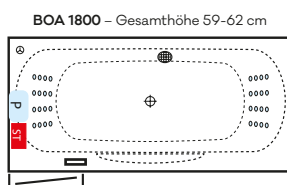

- P Jetpumpe
- ST Steuerung
- Multijetdüse
- ⊙ Drehregler
- ⊕ Ansaugfitting
- Folientaster
- Revisionsöffnung

HOME SPA PRO TECHNIKÜBERSICHT

MALIBU links – Gesamthöhe 57-60 cm

SIENA 1700 – Gesamthöhe 57-60 cm

HAPPY 1600 – Gesamthöhe 57-60 cm

OBJEKT 1700 – Gesamthöhe 57-60 cm

MALIBU rechts – Gesamthöhe 57-60 cm

HAPPY 1900 – Gesamthöhe 59-62 cm

VENEDIG – Gesamthöhe 57-60 cm

VELDEN – Gesamthöhe 57-60 cm

SIENA 1900 – Gesamthöhe 58-61 cm

HAPPY 1800 – Gesamthöhe 57-60 cm

ER-SIE-ES – Gesamthöhe 56-59 cm

GALA links – Gesamthöhe 57-60 cm

SIENA 1800 – Gesamthöhe 58-61 cm

HAPPY 1700 – Gesamthöhe 57-60 cm

OBJEKT 1800 – Gesamthöhe 57-60 cm

GALA rechts – Gesamthöhe 57-60 cm

NEU: MAONA 1800 – Gesamthöhe 60-63 cm