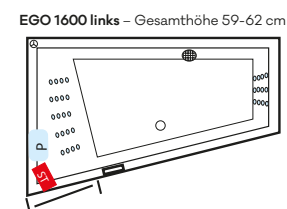

- P Jetpumpe
- ST Steuerung
- Multijetdüse
- ⊙ Drehregler
- ⊕ Ansaugfitting
- Folientaster
- Revisionsöffnung

HOME SPA PRO TECHNIKÜBERSICHT

MALIBU links – Gesamthöhe 57-60 cm

SIENA 1700 – Gesamthöhe 57-60 cm

HAPPY 1600 – Gesamthöhe 57-60 cm

OBJEKT 1700 – Gesamthöhe 57-60 cm

MALIBU rechts – Gesamthöhe 57-60 cm

HAPPY 1900 – Gesamthöhe 59-62 cm

VENEDIG – Gesamthöhe 57-60 cm

VELDEN – Gesamthöhe 57-60 cm

SIENA 1900 – Gesamthöhe 58-61 cm

HAPPY 1800 – Gesamthöhe 57-60 cm

ER-SIE-ES – Gesamthöhe 56-59 cm

GALA links – Gesamthöhe 57-60 cm

SIENA 1800 – Gesamthöhe 58-61 cm

HAPPY 1700 – Gesamthöhe 57-60 cm

OBJEKT 1800 – Gesamthöhe 57-60 cm

GALA rechts – Gesamthöhe 57-60 cm

NEU: MAONA 1800 – Gesamthöhe 60-63 cm