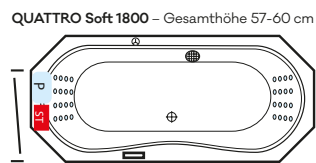

- P Jetpumpe
- ST Steuerung
- Multijetdüse
- ⊙ Drehregler
- ⊕ Ansaugfitting
- Folientaster
- Revisionsöffnung

HOME SPA PRO TECHNIKÜBERSICHT

MALIBU links – Gesamthöhe 57-60 cm

SIENA 1700 – Gesamthöhe 57-60 cm

HAPPY 1600 – Gesamthöhe 57-60 cm

OBJEKT 1700 – Gesamthöhe 57-60 cm

MALIBU rechts – Gesamthöhe 57-60 cm

HAPPY 1900 – Gesamthöhe 59-62 cm

VENEDIG – Gesamthöhe 57-60 cm

VELDEN – Gesamthöhe 57-60 cm

SIENA 1900 – Gesamthöhe 58-61 cm

HAPPY 1800 – Gesamthöhe 57-60 cm

ER-SIE-ES – Gesamthöhe 56-59 cm

GALA links – Gesamthöhe 57-60 cm

SIENA 1800 – Gesamthöhe 58-61 cm

HAPPY 1700 – Gesamthöhe 57-60 cm

OBJEKT 1800 – Gesamthöhe 57-60 cm

GALA rechts – Gesamthöhe 57-60 cm

NEU: MAONA 1800 – Gesamthöhe 60-63 cm