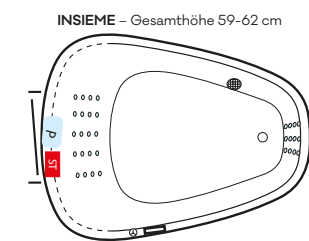

- P Jetpumpe
- ST Steuerung
- Multijetdüse
- ⊙ Drehregler
- ⊕ Ansaugfitting
- Folientaster
- Revisionsöffnung

HOME SPA PRO TECHNIKÜBERSICHT

MALIBU links – Gesamthöhe 57-60 cm

SIENA 1700 – Gesamthöhe 57-60 cm

HAPPY 1600 – Gesamthöhe 57-60 cm

OBJEKT 1700 – Gesamthöhe 57-60 cm

MALIBU rechts – Gesamthöhe 57-60 cm

HAPPY 1900 – Gesamthöhe 59-62 cm

VENEDIG – Gesamthöhe 57-60 cm

VELDEN – Gesamthöhe 57-60 cm

SIENA 1900 – Gesamthöhe 58-61 cm

HAPPY 1800 – Gesamthöhe 57-60 cm

ER-SIE-ES – Gesamthöhe 56-59 cm

GALA links – Gesamthöhe 57-60 cm

SIENA 1800 – Gesamthöhe 58-61 cm

HAPPY 1700 – Gesamthöhe 57-60 cm

OBJEKT 1800 – Gesamthöhe 57-60 cm

GALA rechts – Gesamthöhe 57-60 cm

NEU: MAONA 1800 – Gesamthöhe 60-63 cm