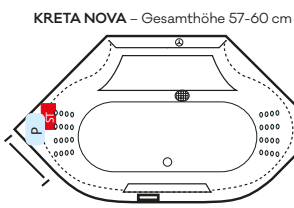

- P Jetpumpe
- ST Steuerung
- Multijetdüse
- ⊙ Drehregler
- ⊕ Ansaugfitting
- Folientaster
- Revisionsöffnung

HOME SPA PRO TECHNIKÜBERSICHT

MALIBU links – Gesamthöhe 57-60 cm

SIENA 1700 – Gesamthöhe 57-60 cm

HAPPY 1600 – Gesamthöhe 57-60 cm

OBJEKT 1700 – Gesamthöhe 57-60 cm

MALIBU rechts – Gesamthöhe 57-60 cm

HAPPY 1900 – Gesamthöhe 59-62 cm

VENEDIG – Gesamthöhe 57-60 cm

VELDEN – Gesamthöhe 57-60 cm

SIENA 1900 – Gesamthöhe 58-61 cm

HAPPY 1800 – Gesamthöhe 57-60 cm

ER-SIE-ES – Gesamthöhe 56-59 cm

GALA links – Gesamthöhe 57-60 cm

SIENA 1800 – Gesamthöhe 58-61 cm

HAPPY 1700 – Gesamthöhe 57-60 cm

OBJEKT 1800 – Gesamthöhe 57-60 cm

GALA rechts – Gesamthöhe 57-60 cm

NEU: MAONA 1800 – Gesamthöhe 60-63 cm