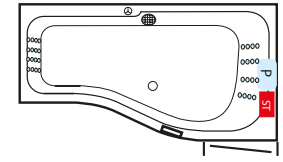

- P Jetpumpe
- ST Steuerung
- Multijetdüse
- ⊙ Drehregler
- ⊕ Ansaugfitting
- Folientaster
- Revisionsöffnung

HOME SPA PRO TECHNIKÜBERSICHT

MALIBU links – Gesamthöhe 57-60 cm

SIENA 1700 – Gesamthöhe 57-60 cm

HAPPY 1600 – Gesamthöhe 57-60 cm

OBJEKT 1700 – Gesamthöhe 57-60 cm

MALIBU rechts – Gesamthöhe 57-60 cm

HAPPY 1900 – Gesamthöhe 59-62 cm

VENEDIG – Gesamthöhe 57-60 cm

VELDEN – Gesamthöhe 57-60 cm

SIENA 1900 – Gesamthöhe 58-61 cm

HAPPY 1800 – Gesamthöhe 57-60 cm

ER-SIE-ES – Gesamthöhe 56-59 cm

GALA links – Gesamthöhe 57-60 cm

SIENA 1800 – Gesamthöhe 58-61 cm

HAPPY 1700 – Gesamthöhe 57-60 cm

OBJEKT 1800 – Gesamthöhe 57-60 cm

GALA rechts – Gesamthöhe 57-60 cm

NEU: MAONA 1800 – Gesamthöhe 60-63 cm