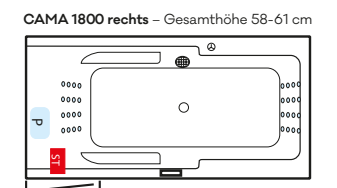

- P Jetpumpe
- ST Steuerung
- Multijetdüse
- ⊙ Drehregler
- ⊕ Ansaugfitting
- Folientaster
- Revisionsöffnung

HOME SPA PRO TECHNIKÜBERSICHT

MALIBU links – Gesamthöhe 57-60 cm

SIENA 1700 – Gesamthöhe 57-60 cm

HAPPY 1600 – Gesamthöhe 57-60 cm

OBJEKT 1700 – Gesamthöhe 57-60 cm

MALIBU rechts – Gesamthöhe 57-60 cm

HAPPY 1900 – Gesamthöhe 59-62 cm

VENEDIG – Gesamthöhe 57-60 cm

VELDEN – Gesamthöhe 57-60 cm

SIENA 1900 – Gesamthöhe 58-61 cm

HAPPY 1800 – Gesamthöhe 57-60 cm

ER-SIE-ES – Gesamthöhe 56-59 cm

GALA links – Gesamthöhe 57-60 cm

SIENA 1800 – Gesamthöhe 58-61 cm

HAPPY 1700 – Gesamthöhe 57-60 cm

OBJEKT 1800 – Gesamthöhe 57-60 cm

GALA rechts – Gesamthöhe 57-60 cm

NEU: MAONA 1800 – Gesamthöhe 60-63 cm