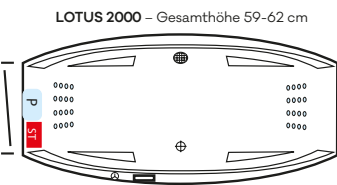

- P Jetpumpe
- ST Steuerung
- Multijetdüse
- ⊙ Drehregler
- ⊕ Ansaugfitting
- Folientaster
- Revisionsöffnung

HOME SPA PRO TECHNIKÜBERSICHT

MALIBU links – Gesamthöhe 57-60 cm

SIENA 1700 – Gesamthöhe 57-60 cm

HAPPY 1600 – Gesamthöhe 57-60 cm

OBJEKT 1700 – Gesamthöhe 57-60 cm

MALIBU rechts – Gesamthöhe 57-60 cm

HAPPY 1900 – Gesamthöhe 59-62 cm

VENEDIG – Gesamthöhe 57-60 cm

VELDEN – Gesamthöhe 57-60 cm

SIENA 1900 – Gesamthöhe 58-61 cm

HAPPY 1800 – Gesamthöhe 57-60 cm

ER-SIE-ES – Gesamthöhe 56-59 cm

GALA links – Gesamthöhe 57-60 cm

SIENA 1800 – Gesamthöhe 58-61 cm

HAPPY 1700 – Gesamthöhe 57-60 cm

OBJEKT 1800 – Gesamthöhe 57-60 cm

GALA rechts – Gesamthöhe 57-60 cm

NEU: MAONA 1800 – Gesamthöhe 60-63 cm