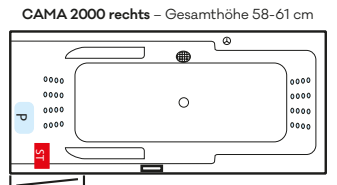

- P Jetpumpe
- ST Steuerung
- Multijetdüse
- ⊙ Drehregler
- ⊕ Ansaugfitting
- Folientaster
- Revisionsöffnung

HOME SPA PRO TECHNIKÜBERSICHT

MALIBU links – Gesamthöhe 57-60 cm

SIENA 1700 – Gesamthöhe 57-60 cm

HAPPY 1600 – Gesamthöhe 57-60 cm

OBJEKT 1700 – Gesamthöhe 57-60 cm

MALIBU rechts – Gesamthöhe 57-60 cm

HAPPY 1900 – Gesamthöhe 59-62 cm

VENEDIG – Gesamthöhe 57-60 cm

VELDEN – Gesamthöhe 57-60 cm

SIENA 1900 – Gesamthöhe 58-61 cm

HAPPY 1800 – Gesamthöhe 57-60 cm

ER-SIE-ES – Gesamthöhe 56-59 cm

GALA links – Gesamthöhe 57-60 cm

SIENA 1800 – Gesamthöhe 58-61 cm

HAPPY 1700 – Gesamthöhe 57-60 cm

OBJEKT 1800 – Gesamthöhe 57-60 cm

GALA rechts – Gesamthöhe 57-60 cm

NEU: MAONA 1800 – Gesamthöhe 60-63 cm