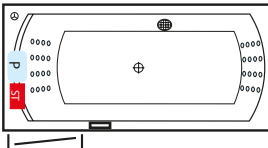

- P Jetpumpe
- ST Steuerung
- Multijetdüse
- ⊙ Drehregler
- ⊕ Ansaugfitting
- Folientaster
- Revisionsöffnung

HOME SPA PRO TECHNIKÜBERSICHT

MALIBU links – Gesamthöhe 57-60 cm

SIENA 1700 – Gesamthöhe 57-60 cm

HAPPY 1600 – Gesamthöhe 57-60 cm

OBJEKT 1700 – Gesamthöhe 57-60 cm

MALIBU rechts – Gesamthöhe 57-60 cm

HAPPY 1900 – Gesamthöhe 59-62 cm

VENEDIG – Gesamthöhe 57-60 cm

VELDEN – Gesamthöhe 57-60 cm

SIENA 1900 – Gesamthöhe 58-61 cm

HAPPY 1800 – Gesamthöhe 57-60 cm

ER-SIE-ES – Gesamthöhe 56-59 cm

GALA links – Gesamthöhe 57-60 cm

SIENA 1800 – Gesamthöhe 58-61 cm

HAPPY 1700 – Gesamthöhe 57-60 cm

OBJEKT 1800 – Gesamthöhe 57-60 cm

GALA rechts – Gesamthöhe 57-60 cm

NEU: MAONA 1800 – Gesamthöhe 60-63 cm