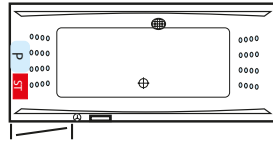

- P Jetpumpe
- ST Steuerung
- Multijetdüse
- ⊙ Drehregler
- ⊕ Ansaugfitting
- Folientaster
- Revisionsöffnung

HOME SPA PRO TECHNIKÜBERSICHT

MALIBU links – Gesamthöhe 57-60 cm

SIENA 1700 – Gesamthöhe 57-60 cm

HAPPY 1600 – Gesamthöhe 57-60 cm

OBJEKT 1700 – Gesamthöhe 57-60 cm

MALIBU rechts – Gesamthöhe 57-60 cm

HAPPY 1900 – Gesamthöhe 59-62 cm

VENEDIG – Gesamthöhe 57-60 cm

VELDEN – Gesamthöhe 57-60 cm

SIENA 1900 – Gesamthöhe 58-61 cm

HAPPY 1800 – Gesamthöhe 57-60 cm

ER-SIE-ES – Gesamthöhe 56-59 cm

GALA links – Gesamthöhe 57-60 cm

SIENA 1800 – Gesamthöhe 58-61 cm

HAPPY 1700 – Gesamthöhe 57-60 cm

OBJEKT 1800 – Gesamthöhe 57-60 cm

GALA rechts – Gesamthöhe 57-60 cm