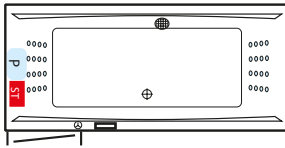

HAPPY 1800 – Gesamthöhe 57-60 cm

ER-SIE-ES – Gesamthöhe 56-59 cm

GALA links – Gesamthöhe 57-60 cm

SIENA 1800 – Gesamthöhe 58-61 cm

HAPPY 1700 – Gesamthöhe 57-60 cm

OBJEKT 1800 – Gesamthöhe 57-60 cm

GALA rechts – Gesamthöhe 57-60 cm

NEU: MAONA 1800 – Gesamthöhe 60-63 cm