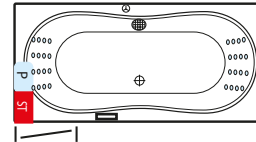

- P Jetpumpe
- ST Steuerung
- Multijetdüse
- ⊙ Drehregler
- ⊕ Ansaugfitting
- Folientaster
- Revisionsöffnung

HOME SPA PRO TECHNIKÜBERSICHT

MALIBU links – Gesamthöhe 57-60 cm

SIENA 1700 – Gesamthöhe 57-60 cm

HAPPY 1600 – Gesamthöhe 57-60 cm

OBJEKT 1700 – Gesamthöhe 57-60 cm

MALIBU rechts – Gesamthöhe 57-60 cm

HAPPY 1900 – Gesamthöhe 59-62 cm

VENEDIG – Gesamthöhe 57-60 cm

VELDEN – Gesamthöhe 57-60 cm

SIENA 1900 – Gesamthöhe 58-61 cm

HAPPY 1800 – Gesamthöhe 57-60 cm

ER-SIE-ES – Gesamthöhe 56-59 cm

GALA links – Gesamthöhe 57-60 cm

SIENA 1800 – Gesamthöhe 58-61 cm

HAPPY 1700 – Gesamthöhe 57-60 cm

OBJEKT 1800 – Gesamthöhe 57-60 cm

GALA rechts – Gesamthöhe 57-60 cm

NEU: MAONA 1800 – Gesamthöhe 60-63 cm