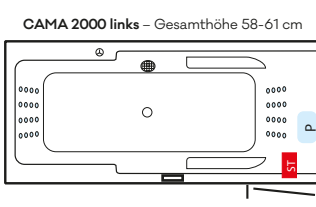

- P Jetpumpe
- ST Steuerung
- Multijetdüse
- ⊙ Drehregler
- ⊕ Ansaugfitting
- Folientaster
- Revisionsöffnung

HOME SPA PRO TECHNIKÜBERSICHT

MALIBU links – Gesamthöhe 57-60 cm

SIENA 1700 – Gesamthöhe 57-60 cm

HAPPY 1600 – Gesamthöhe 57-60 cm

OBJEKT 1700 – Gesamthöhe 57-60 cm

MALIBU rechts – Gesamthöhe 57-60 cm

HAPPY 1900 – Gesamthöhe 59-62 cm

VENEDIG – Gesamthöhe 57-60 cm

VELDEN – Gesamthöhe 57-60 cm

SIENA 1900 – Gesamthöhe 58-61 cm

HAPPY 1800 – Gesamthöhe 57-60 cm

ER-SIE-ES – Gesamthöhe 56-59 cm

GALA links – Gesamthöhe 57-60 cm

SIENA 1800 – Gesamthöhe 58-61 cm

HAPPY 1700 – Gesamthöhe 57-60 cm

OBJEKT 1800 – Gesamthöhe 57-60 cm

GALA rechts – Gesamthöhe 57-60 cm

NEU: MAONA 1800 – Gesamthöhe 60-63 cm