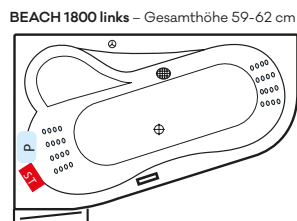

- P Jetpumpe
- ST Steuerung
- Multijetdüse
- ⊙ Drehregler
- ⊕ Ansaugfitting
- Folientaster
- Revisionsöffnung

HOME SPA PRO TECHNIKÜBERSICHT

MALIBU links – Gesamthöhe 57-60 cm

SIENA 1700 – Gesamthöhe 57-60 cm

HAPPY 1600 – Gesamthöhe 57-60 cm

OBJEKT 1700 – Gesamthöhe 57-60 cm

MALIBU rechts – Gesamthöhe 57-60 cm

HAPPY 1900 – Gesamthöhe 59-62 cm

VENEDIG – Gesamthöhe 57-60 cm

VELDEN – Gesamthöhe 57-60 cm

SIENA 1900 – Gesamthöhe 58-61 cm

HAPPY 1800 – Gesamthöhe 57-60 cm

ER-SIE-ES – Gesamthöhe 56-59 cm

GALA links – Gesamthöhe 57-60 cm

SIENA 1800 – Gesamthöhe 58-61 cm

HAPPY 1700 – Gesamthöhe 57-60 cm

OBJEKT 1800 – Gesamthöhe 57-60 cm

GALA rechts – Gesamthöhe 57-60 cm

NEU: MAONA 1800 – Gesamthöhe 60-63 cm