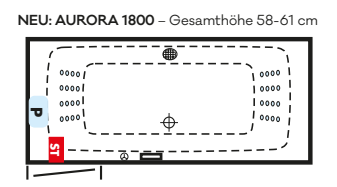

- P Jetpumpe
- ST Steuerung
- Multijetdüse
- ⊙ Drehregler
- ⊕ Ansaugfitting
- Folientaster
- Revisionsöffnung

HOME SPA PRO TECHNIKÜBERSICHT

MALIBU links – Gesamthöhe 57-60 cm

SIENA 1700 – Gesamthöhe 57-60 cm

HAPPY 1600 – Gesamthöhe 57-60 cm

OBJEKT 1700 – Gesamthöhe 57-60 cm

MALIBU rechts – Gesamthöhe 57-60 cm

HAPPY 1900 – Gesamthöhe 59-62 cm

VENEDIG – Gesamthöhe 57-60 cm

VELDEN – Gesamthöhe 57-60 cm

SIENA 1900 – Gesamthöhe 58-61 cm

HAPPY 1800 – Gesamthöhe 57-60 cm

ER-SIE-ES – Gesamthöhe 56-59 cm

GALA links – Gesamthöhe 57-60 cm

SIENA 1800 – Gesamthöhe 58-61 cm

HAPPY 1700 – Gesamthöhe 57-60 cm

OBJEKT 1800 – Gesamthöhe 57-60 cm

GALA rechts – Gesamthöhe 57-60 cm

NEU: MAONA 1800 – Gesamthöhe 60-63 cm