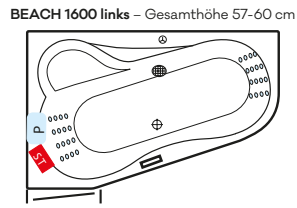

- P Jetpumpe
- ST Steuerung
- Multijetdüse
- ⊙ Drehregler
- ⊕ Ansaugfitting
- Folientaster
- Revisionsöffnung

HOME SPA PRO TECHNIKÜBERSICHT

MALIBU links – Gesamthöhe 57-60 cm

SIENA 1700 – Gesamthöhe 57-60 cm

HAPPY 1600 – Gesamthöhe 57-60 cm

OBJEKT 1700 – Gesamthöhe 57-60 cm

MALIBU rechts – Gesamthöhe 57-60 cm

HAPPY 1900 – Gesamthöhe 59-62 cm

VENEDIG – Gesamthöhe 57-60 cm

VELDEN – Gesamthöhe 57-60 cm

SIENA 1900 – Gesamthöhe 58-61 cm

HAPPY 1800 – Gesamthöhe 57-60 cm

ER-SIE-ES – Gesamthöhe 56-59 cm

GALA links – Gesamthöhe 57-60 cm

SIENA 1800 – Gesamthöhe 58-61 cm

HAPPY 1700 – Gesamthöhe 57-60 cm

OBJEKT 1800 – Gesamthöhe 57-60 cm

GALA rechts – Gesamthöhe 57-60 cm

NEU: MAONA 1800 – Gesamthöhe 60-63 cm