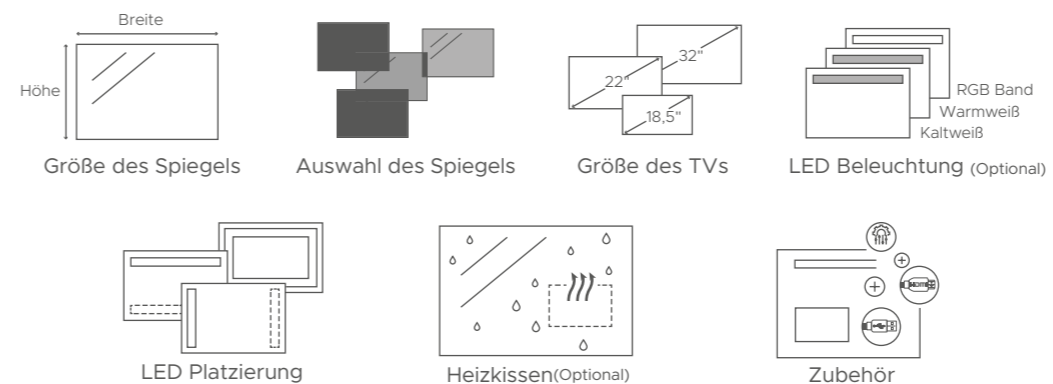

PREISBEISPIEL / STANDARDGRÖSSE

Name	Art. Nr.	Spiegel in mm (BxH)	LED Beleuchtung	TV Größe	UVP
Lorelei-100	SP-1080	1000 x 800	Oben oder Unten	22"(55cm)	3.235,00 €
Lorelei-120	SP-1280	1200 x 800			3.420,00 €
Lorelei-140	SP-1480	1400 x 800			3.605,00 €

* Alle Preisangaben inkl. MwSt.

TECHNISCHE DATEN

	18,5" TV	22" TV	32" TV
Sichtbarer Bildschirm (mm)	409x230	476x267	697x391
Schutzart Klasse	IP65: Schutz gegen Staubeintritt und Strahlwasser aus beliebiger Richtung		
Lautsprecher	Interner Vibrationslautsprecher. 3 Watt, 8 Ohm		
Wandbefestigungssystem	Standard: Schlüsselloch oder Ösenhaken / individuelle Lösungen möglich		
Helligkeit (Lichtstärke)	350 cd/m²	700 cd/m²	
Kühlung	Passiv		
Energieklasse	G		
Betriebsspannung	12 Volt DC über externes Netzteil	24 Volt DC Netzteil	
Bildschirm	LED Panel / 16:9		
Dig. Fernsehempfang	DVB-T2/C/S2 mit CI Slot		
Smart TV	Optional über HDMI		
Im Lieferumfang	Spiegel TV / Montageschrauben / Netzteil / wasserdichte Fernbedienung		

Spiegel TV

IN 7 SCHRITTEN ZU IHREM ANGEBOT