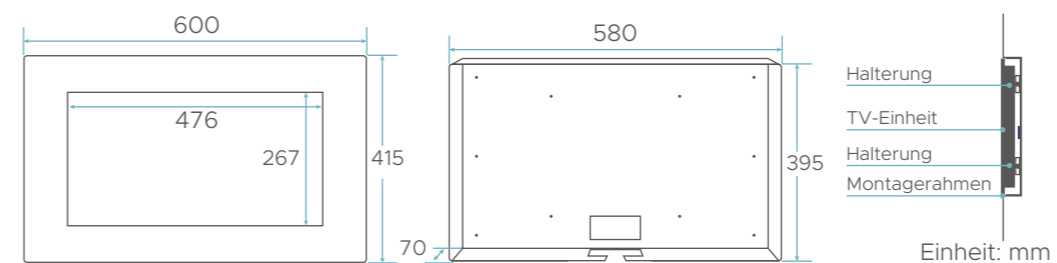

GERÄTEABMESSUNGEN