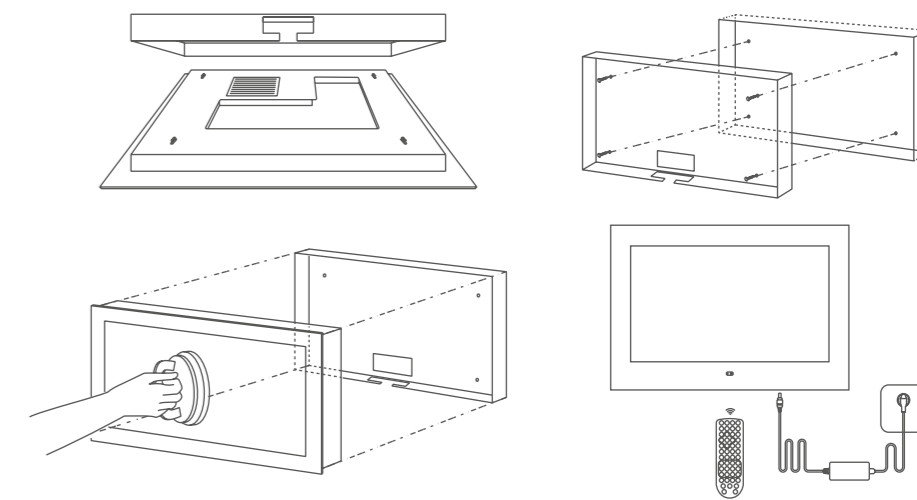

INSTALLATION