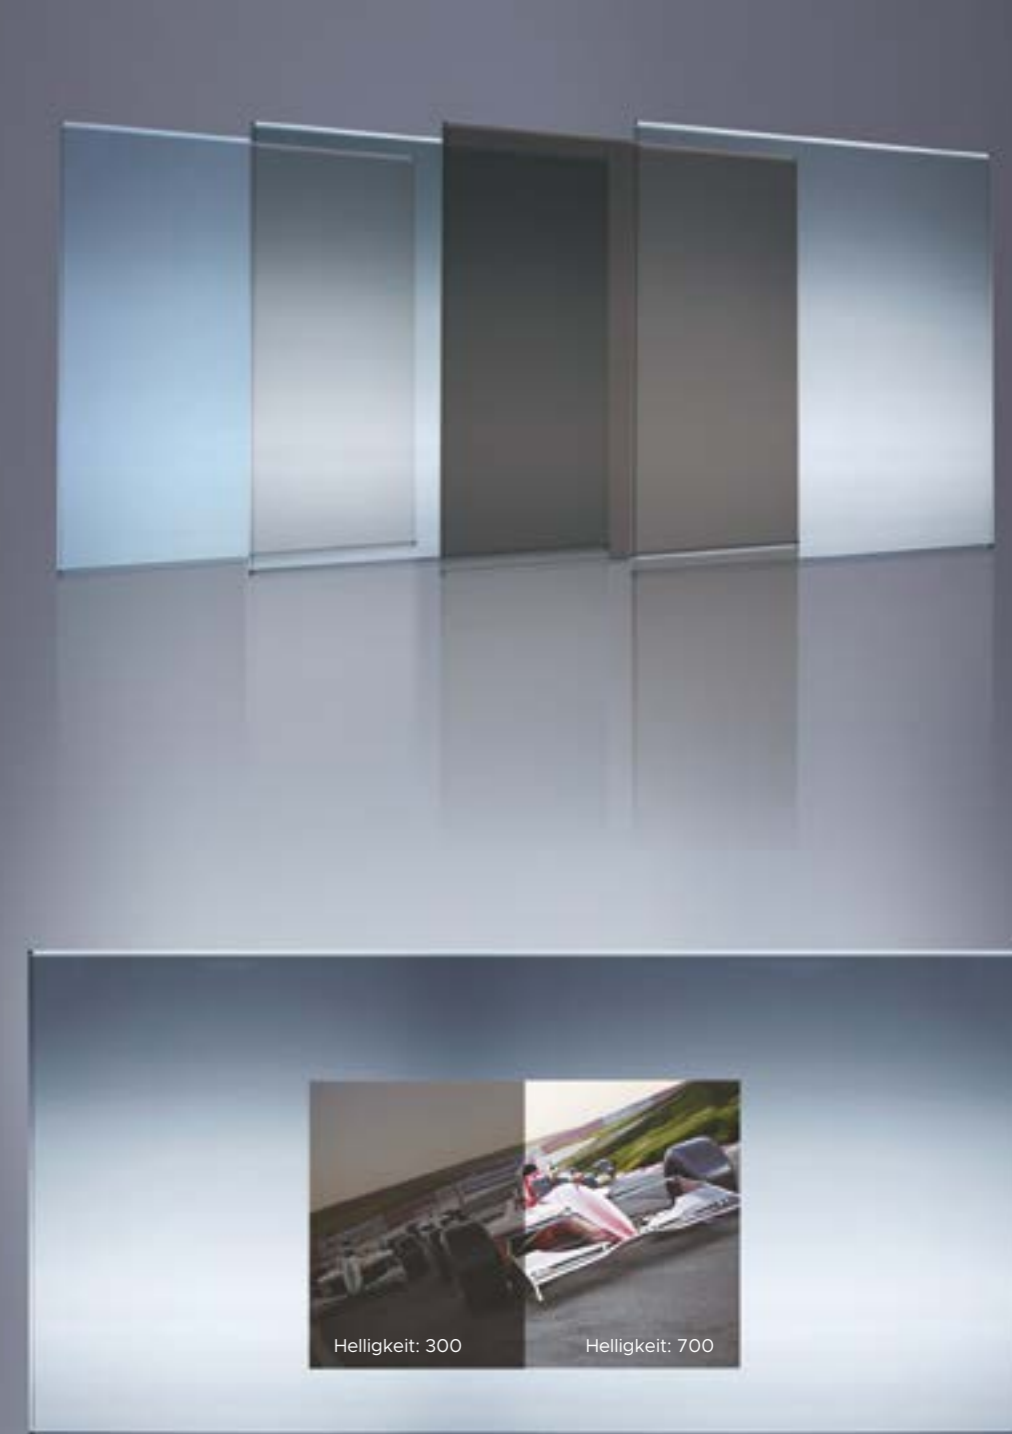

FERNSEHBILDSCHIRM MIT HOHER HELLLIGKEIT

Was macht einen Spiegel TV aus? Das sich der Bildschirm, wenn gewünscht, unsichtbar hinter dem Spiegel versteckt, und wiederum mit klarem, hellem Bild im eingeschalteten Zustand überzeugt.

Nur exklusiv bei Mues-Tec werden Sie durch die brandneue Serie mit High Bright Displays von sagenhaften 700cd/m² verwöhnt. Das ist doppelt so hell wie ein herkömmlicher, normaler Bildschirm und sorgt für ein brillantes, absolut klares, deutliches Bild.