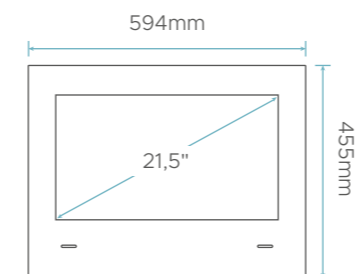

TECHNISCHE DATEN

	Malin 60	Malin 80	Malin 100	Malin 120
Bildschirmdiagonale	21,5" / 54 cm	23,6" / 60 cm	21,5" / 54 cm	43" / 109 cm
Schutzart Klasse	IP65: Schutz gegen Staubeintritt und Strahlwasser aus beliebiger Richtung			
Lautsprecher	Interne Lautsprecher, 2 x 3W/4Ω			
Spiegel	Magic Mirror			
GPU / CPU	Mali-T764 / Rockchip RK3288, Cortex A17, 1,8 GHZ			
Bildschirm und Helligkeit	Full HD / 700 cd/m ²			
Betriebsspannung	12 Volt DC			43 / 50kg
Gewicht Netto/ Brutto	12,6 / 18kg	13 / 19kg	18 kg / 42kg	24 Volt DC
Im Lieferumfang	Smart Spiegel / Netzteil / Schrauben & Dübel / Wandhalterung (Malin120)			

TECHNISCHE DATEN

Mona 60	
Bildschirmdiagonale	21.5" / 54cm LED
Lautsprecher	Interne Lautsprecher, 2 x 3W/4Ω
Spiegel	Magic Mirror
GPU / CPU	Mali-T764 / Rockchip RK3288, Cortex A17, 1.8 GHZ
Bildschirm und Helligkeit	Full HD / 700 cd/m ²
Gewicht Netto/ Brutto	7 / 13kg
Im Lieferumfang	Smart Spiegel / Netzteil / Blum Kraftspeicher und Tip-on / Kabelkanal

Smart Spiegel

INSTALLATION

GERÄTE-ABMESSUNG:

Name	Art. Nr.	Glasgröße in mm (Breite x Höhe)	Displaygröße (Diagonale)	UVP
Mona 60	KS-2151	594 x 455	21,5" (54cm)	2.404,00 €

* Alle Preisangaben inkl. MwSt.

EINBAUMÖGLICHKEITEN