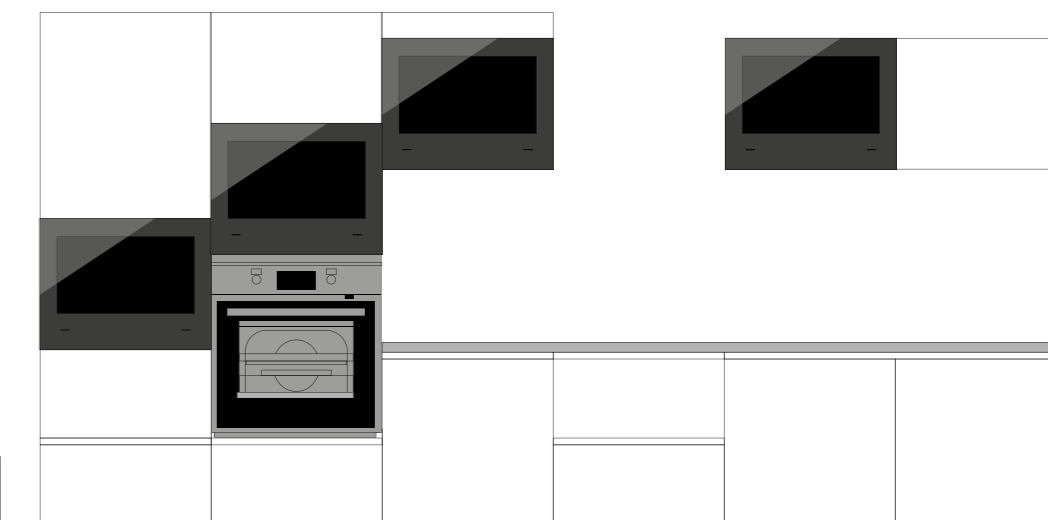

Smart Spiegel

INSTALLATION

GERÄTE-ABMESSUNG:

Name	Art. Nr.	Glasgröße in mm (Breite x Höhe)	Displaygröße (Diagonale)	UVP
Mona 60	KS-2151	594 x 455	21,5" (54cm)	2.404,00 €

* Alle Preisangaben inkl. MwSt.

EINBAUMÖGLICHKEITEN