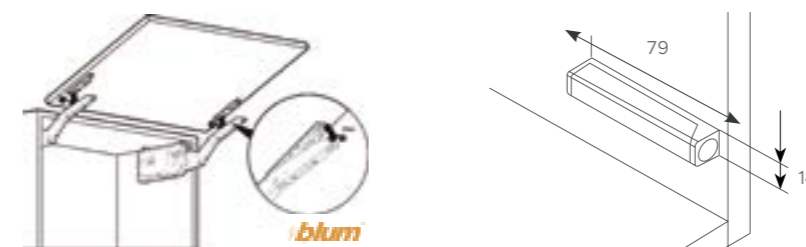

Smart Spiegel

INSTALLATION

GERÄTE-ABMESSUNG:

Name	Art. Nr.	Glasgröße in mm (Breite x Höhe)	Displaygröße (Diagonale)	UVP
Mona 60	KS-2151	594 x 455	21,5" (54cm)	2.404,00 €

* Alle Preisangaben inkl. MwSt.

EINBAUMÖGLICHKEITEN