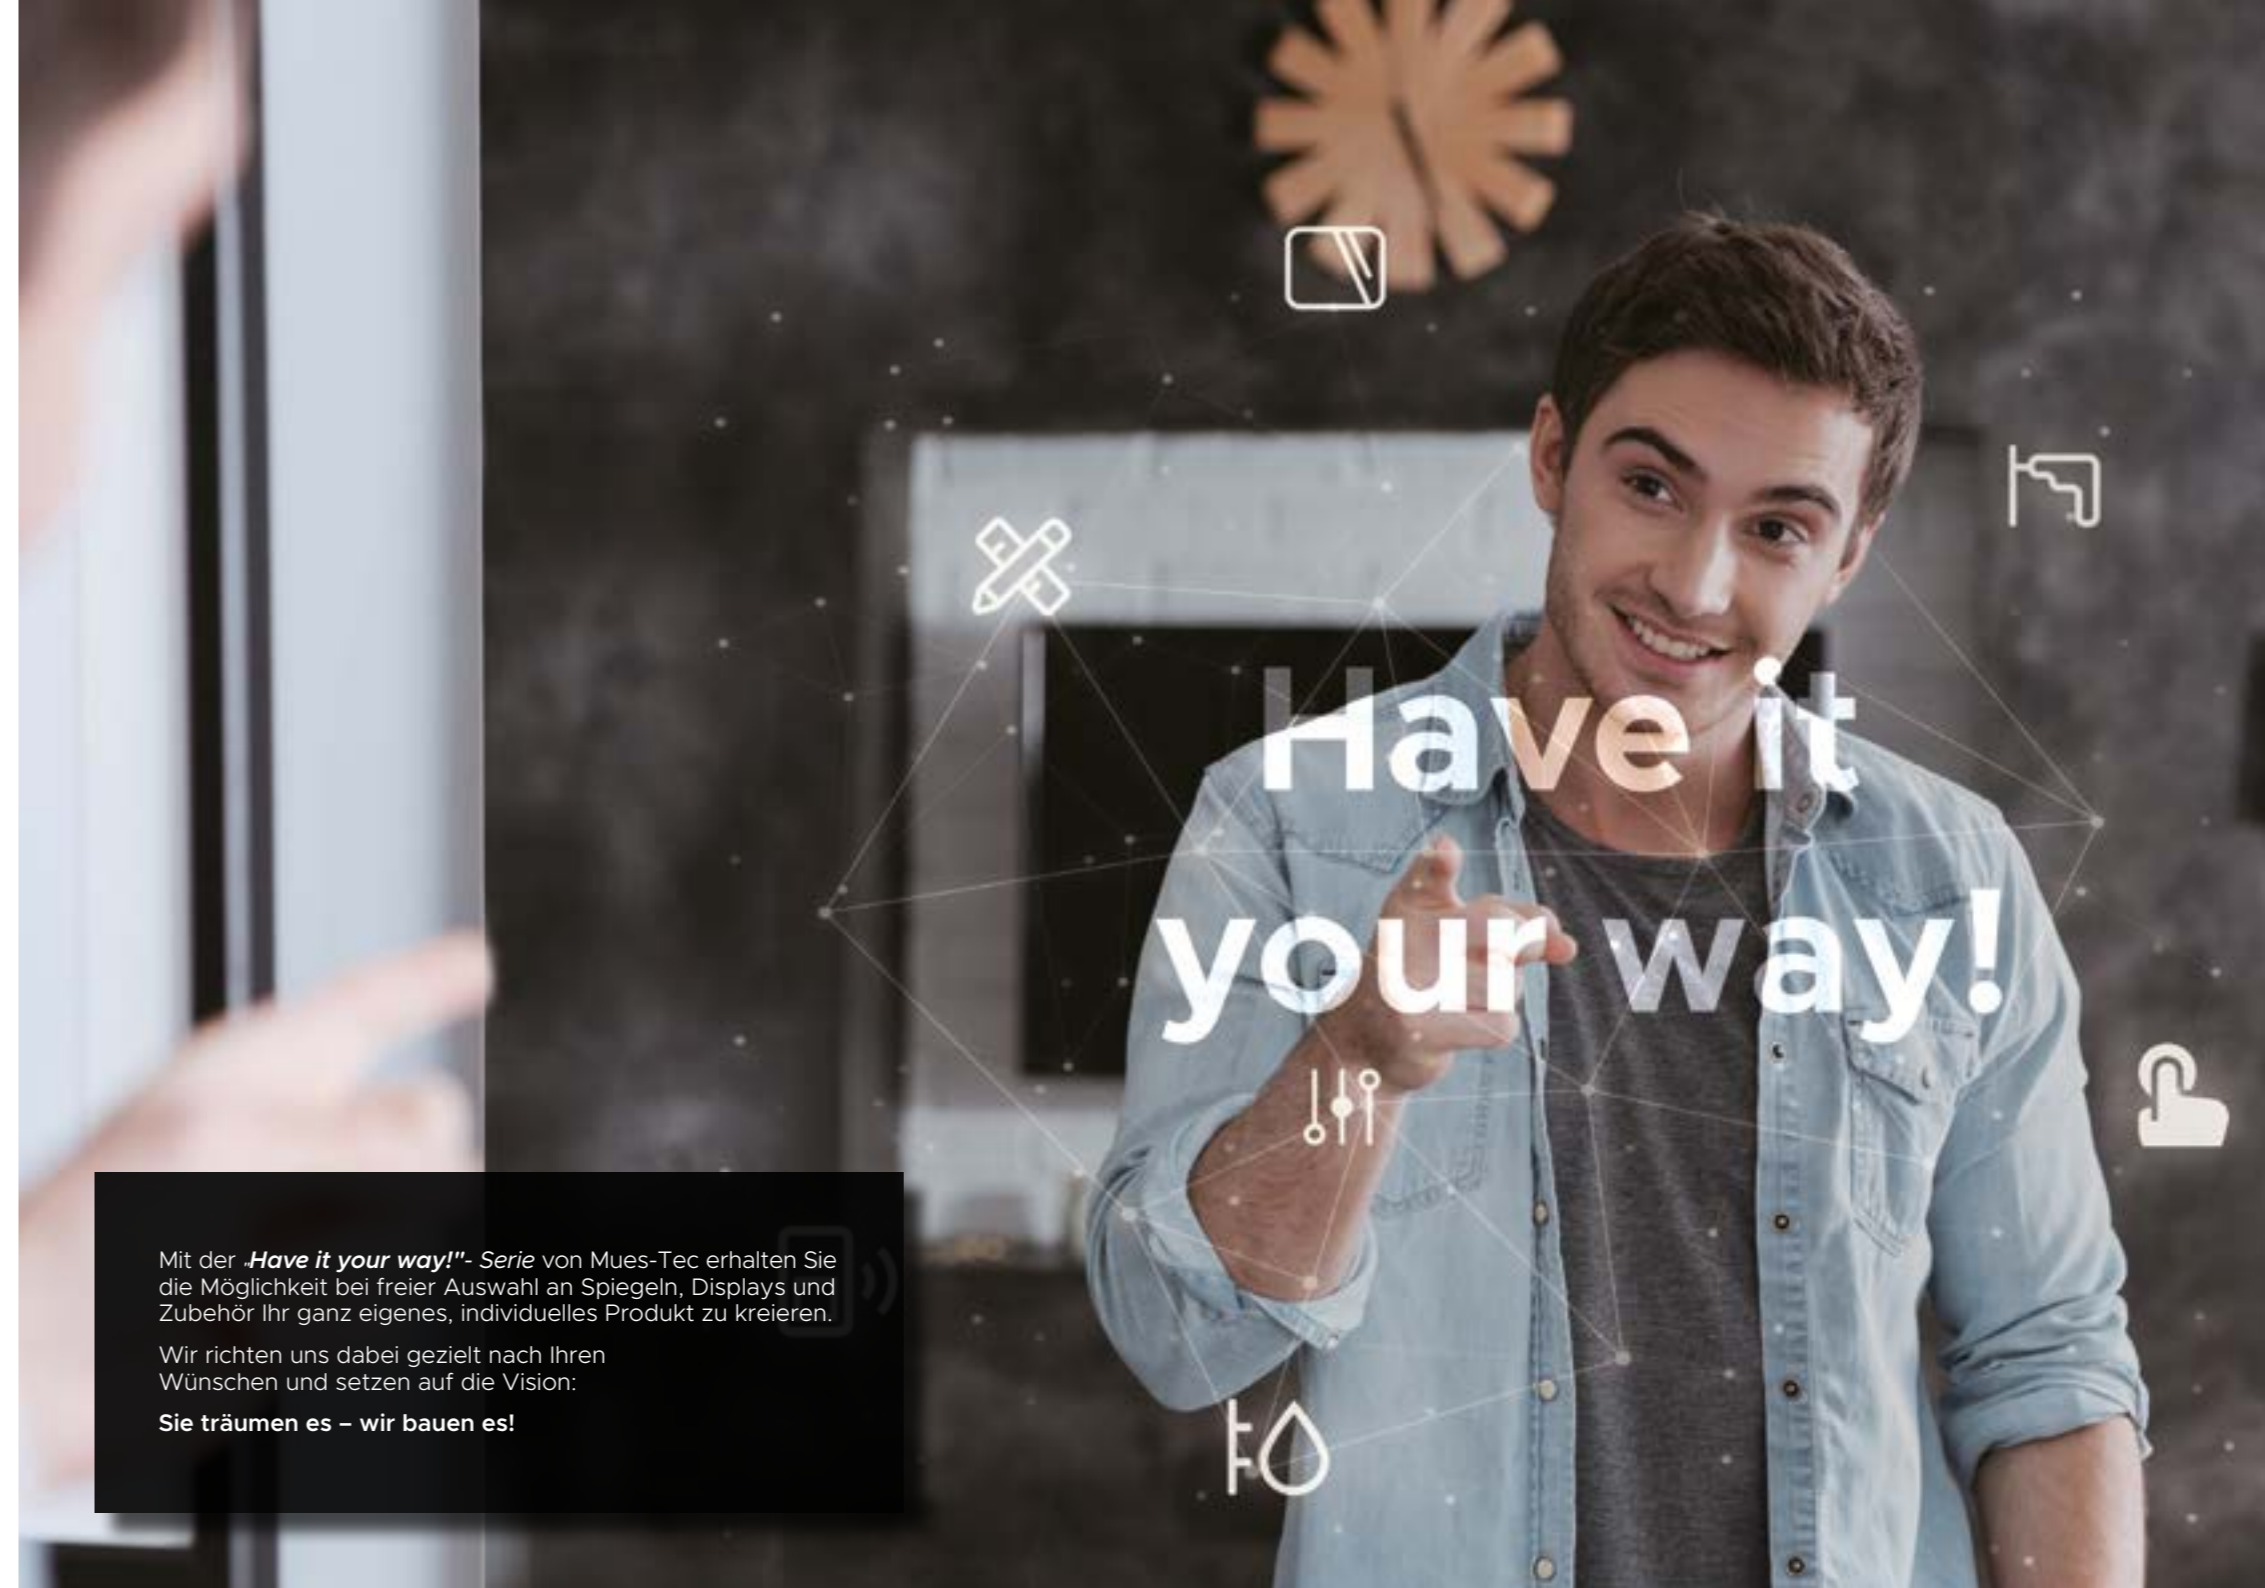

ACRYL-FARBPALETTE

*Weitere Farben verfügbar.
Kontaktieren Sie uns für Ihr Beratungsgespräch.