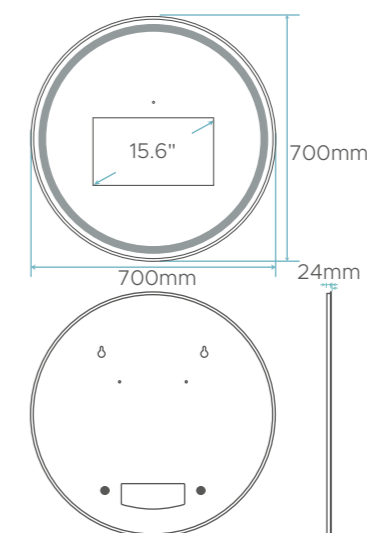

GERÄTE-ABMESSUNG:

	Mia 70
Schutzart Klasse	IP65: Schutz gegen Staubeintritt und Strahlwasser
Lautsprecher	Interne Lautsprecher, 2 x 3W/4Ω
Spiegel	Magic Mirror
GPU\CPU	RK3288, Cortex A17, 1.8 GHZ, Mali-T764
Helligkeit	500 cd/m²
Im Lieferumfang	Smart Spiegel / Netzteil / Schrauben

Name	Art. Nr.	UVP
Mia-70	SM-1561	1.768,00 €
Lederband schwarz	ZB-0701	102,00 €
Lederband weiß	ZB-0702	
Lederband braun	ZB-0703	

* Alle Preisangaben inkl. MwSt.

Smart Spiegel