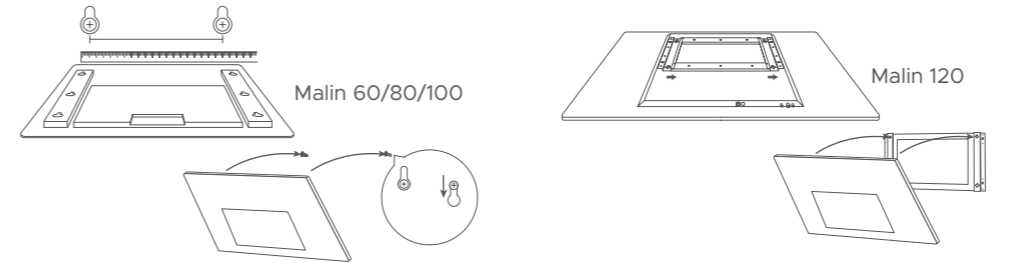

INSTALLATION