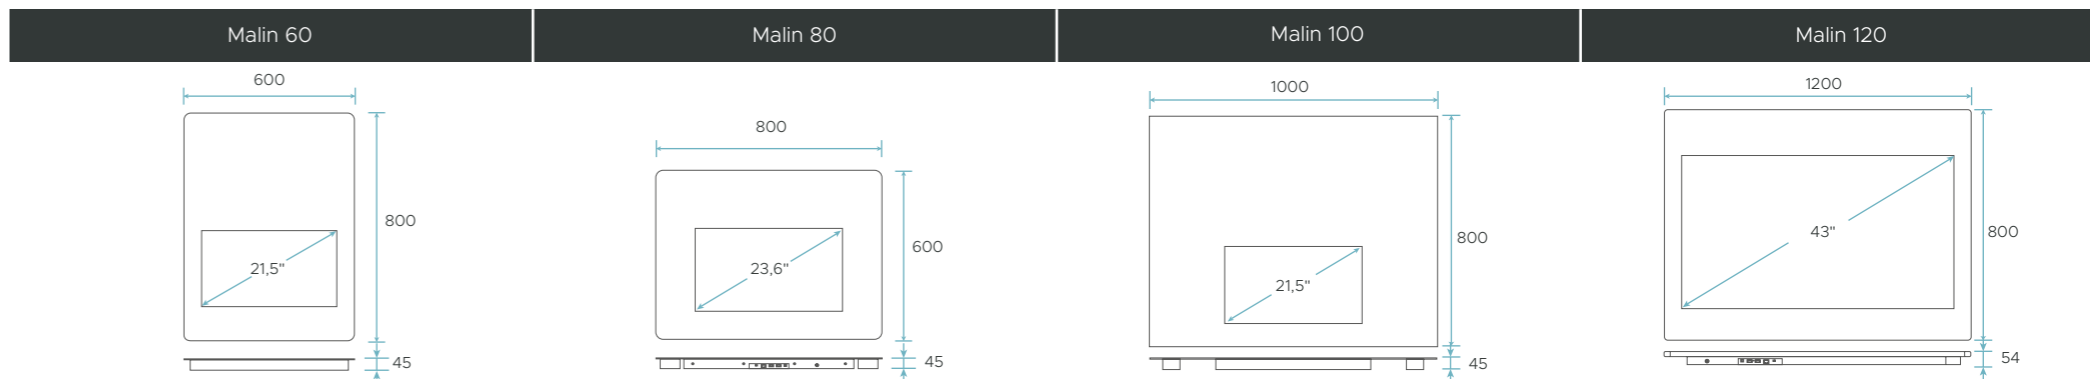

GERÄTE-ABMESSUNG:

	Mia 70
Schutzart Klasse	IP65: Schutz gegen Staubeintritt und Strahlwasser
Lautsprecher	Interne Lautsprecher, 2 x 3W/4Ω
Spiegel	Magic Mirror
GPU\CPU	RK3288, Cortex A17, 1.8 GHZ, Mali-T764
Helligkeit	500 cd/m ²
Im Lieferumfang	Smart Spiegel / Netzteil / Schrauben

Name	Art. Nr.	UVP
Mia-70	SM-1561	1.768,00 €
Lederband schwarz	ZB-0701	102,00 €
Lederband weiß	ZB-0702	
Lederband braun	ZB-0703	

* Alle Preisangaben inkl. MwSt.

Smart Spiegel

GERÄTE-ABMESSUNG:

Einheit: mm

Name	Art. Nr.	Glasgröße in mm (Breite x Höhe)	Displaygröße (Diagonale)	UVP
Malin-60	SM-2151	600 x 800	21,5" (54cm)	2.404,00 €
Malin-80	SM-2361	800 x 600	23,6" (60cm)	2.589,00 €
Malin-100	SM-2101	1000 x 800	21,5" (54cm)	2.773,00 €
Malin-120	SM-4301	1200 x 800	43" (109cm)	4.895,00 €

TECHNISCHE DATEN

	Malin 60	Malin 80	Malin 100	Malin 120
Bildschirmdiagonale	21,5" / 54 cm	23,6" / 60 cm	21,5" / 54 cm	43" / 109 cm
Schutzart Klasse	IP65: Schutz gegen Staubeintritt und Strahlwasser aus beliebiger Richtung			
Lautsprecher	Interne Lautsprecher, 2 x 3W/4Ω			
Spiegel	Magic Mirror			
GPU / CPU	Mali-T764 / Rockchip RK3288, Cortex A17, 1,8 GHZ			
Bildschirm und Helligkeit	Full HD / 700 cd/m ²			
Betriebsspannung	12 Volt DC			43 / 50kg
Gewicht Netto/ Brutto	12,6 / 18kg	13 / 19kg	18 kg / 42kg	24 Volt DC
Im Lieferumfang	Smart Spiegel / Netzteil / Schrauben & Dübel / Wandhalterung (Malin120)			