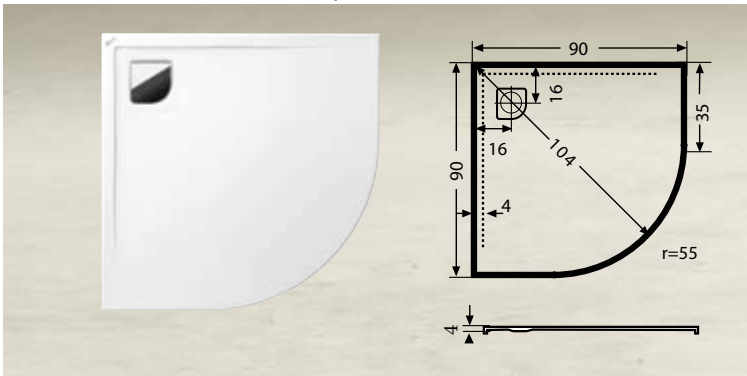

DUSCHWANNEN

Rondo plan

Das Geschwisterherz RondoPlan ist das sanfte Pendant zur eckigen PlanoPlan.

Bodeneben und deshalb *plan* macht diese Bauart zu einem sehr begehrten Produkt, unabhängig der Ziel- oder Altersgruppe.

Unsere Empfehlung:
Just walk in!