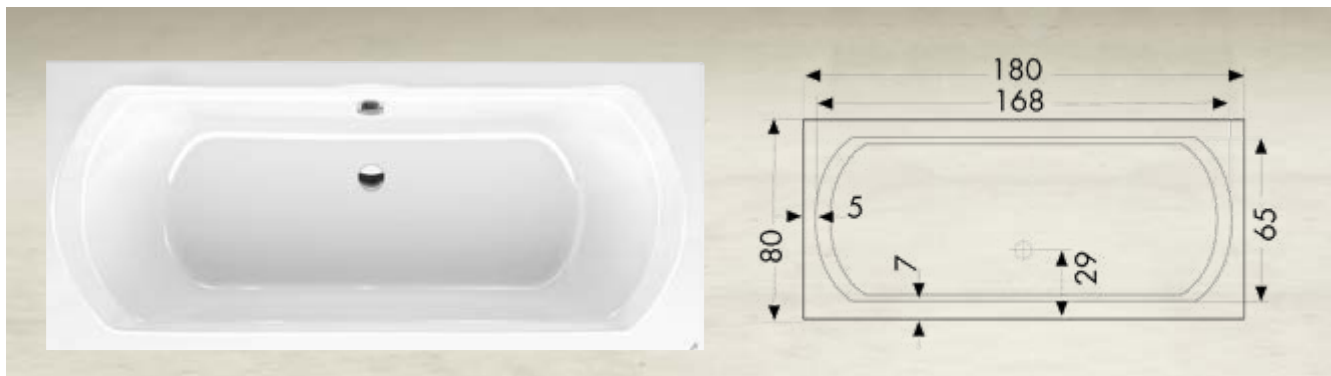

Sorgt für DAS belebende Massageerlebnis schlechthin!

Die Kombination aus Wasserdüsen an Rücken- und Fußteil in Kombination mit Luftdüsen vom Boden der Wanne ermöglichen einen Rundumgenuss der Extraklasse.

DUSCHWANNEN

Rondo plan

Das Geschwisterherz RondoPlan ist das sanfte Pendant zur eckigen PlanoPlan.

Bodeneben und deshalb *plan* macht diese Bauart zu einem sehr begehrten Produkt, unabhängig der Ziel- oder Altersgruppe.

BADEWANNEN

PROJEKT 1700

170x75x42

Mindestabnahmemenge 5 Stück

PROJEKT 1800

180x80x43

Mindestabnahmemenge 5 Stück

Zentrale und Schauraum
Linzer Straße 246
A-4600 Wels