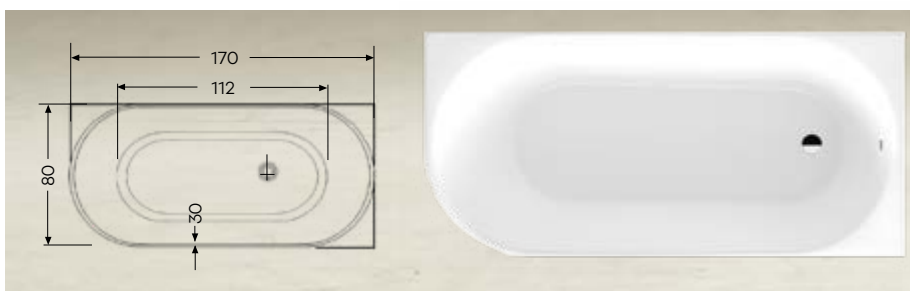

Ein zeitloses Schmuckstück mit zartem Wannenrand.

NEUHEITEN 2024

BADEWANNEN

NIRA

rechts & links
180x80x50 cm

Anschmiegsam,
elegant und
kompakt zugleich.

WHIRLPOOLSYSTEM

UNISPA

Sorgt für DAS belebende Massageerlebnis schlechthin!

Die Kombination aus Wasserdüsen an Rücken- und Fußteil in Kombination mit Luftdüsen vom Boden der Wanne ermöglichen einen Rundumgenuss der Extraklasse.

DUSCHWANNEN

Rondo plan

Das Geschwisterherz RondoPlan ist das sanfte Pendant zur eckigen PlanoPlan.

Bodeneben und deshalb *plan* macht diese Bauart zu einem sehr begehrten Produkt, unabhängig der Ziel- oder Altersgruppe.