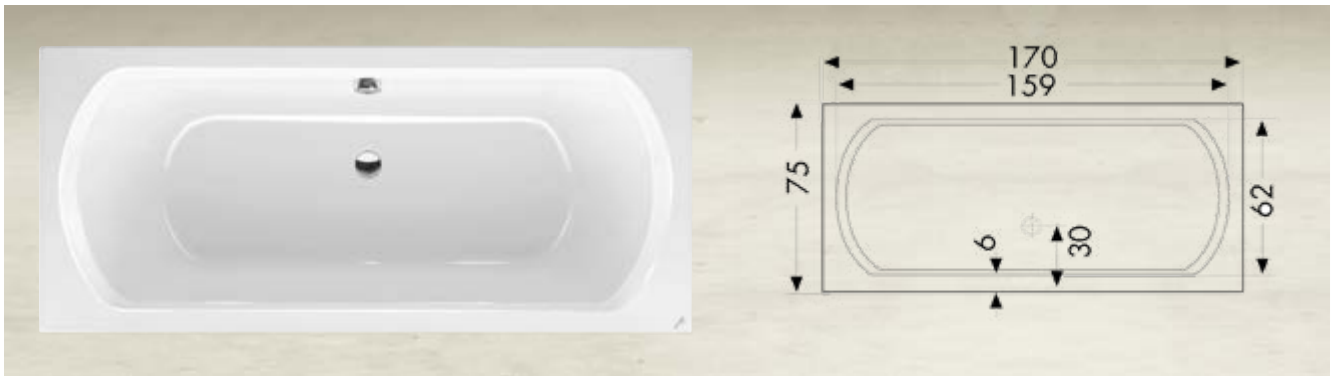

NEUHEITEN 2024

BADEWANNEN

PROJEKT 1700

170x75x42

Mindestabnahmemenge 5 Stück