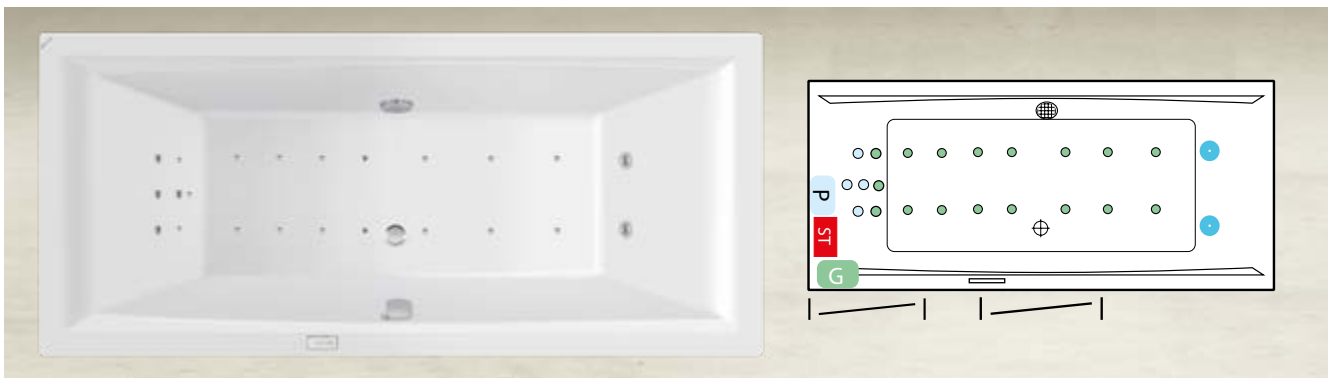

Ein zeitloses Schmuckstück mit zartem Wannenrand.

NEUHEITEN 2024

BADEWANNEN

NIRA

rechts & links
180x80x50 cm

Anschmiegsam,
elegant und
kompakt zugleich.

WHIRLPOOLSYSTEM

UNISPA

Sorgt für DAS belebende Massageerlebnis schlechthin!

Die Kombination aus Wasserdüsen an Rücken- und Fußteil in Kombination mit Luftdüsen vom Boden der Wanne ermöglichen einen Rundumgenuss der Extraklasse.

Serienmäßige Ausstattung:

- 17 Luftdüsen
- 2 Fußdüsen
- 4 Rückendüsen
- Ab- und Überlaufgarnitur mit integriertem Wanneneinlauf
- Trockenlaufschutz
- Restwasserentleerung
- Intervallschaltung
- vollelektronische Steuerung
- verchromte Armaturen

DUSCHWANNEN

Rondo plan

Das Geschwisterherz RondoPlan ist das sanfte Pendant zur eckigen PlanoPlan.

Bodeneben und deshalb *plan* macht diese Bauart zu einem sehr begehrten Produkt, unabhängig der Ziel- oder Altersgruppe.