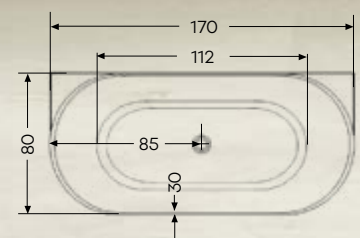

LEXI

Ein funkelnder Stern am Badehimmel.