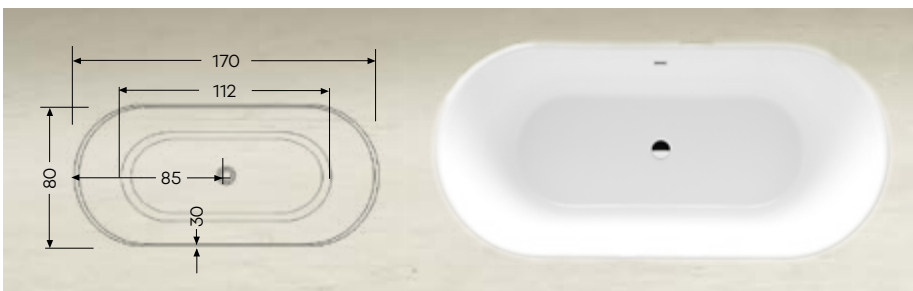

BADEWANNEN