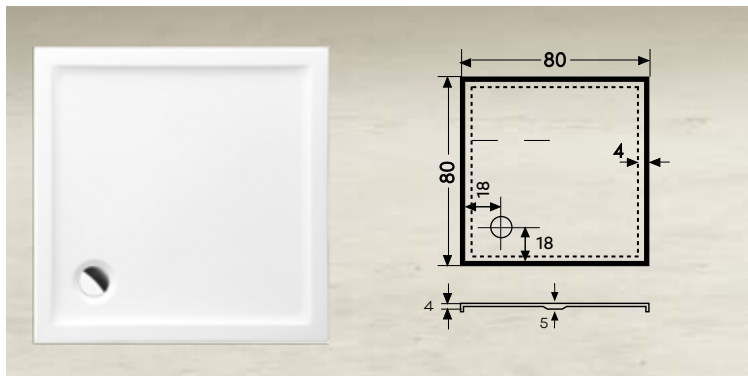

Gut zu wissen...

PROJEKT 80

80x80x02

PROJEKT 90

90x90x02

Mindestabnahmemenge 5 Stück