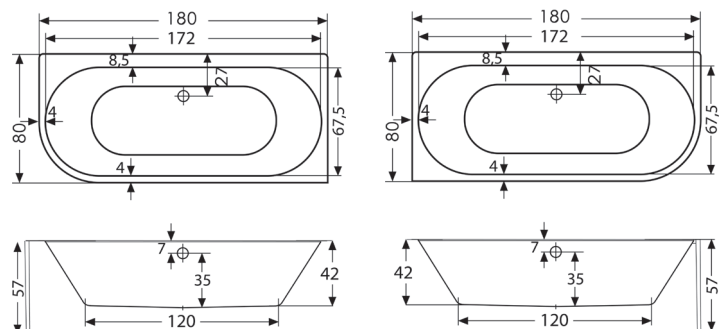

PlanoPlan - Duschwannen sind in folgenden Größen lagernd:

PlanoPlan

90x90x5cm	100x90x5cm	110x90x5cm	120x90x5cm	130x90x5cm
90x80x5cm	100x100x5cm	120x100x5cm	130x100x5cm	

PlanoPlan S

90x140x6cm	90x120x6cm	100x150x6cm	100x120x6cm	80x160x6cm
------------	------------	-------------	-------------	------------

DUSCHBOX PP
Einbauhöhe 100-250 mm

NEU 2022

LOEA

Edel, außergewöhnlich, LOEA.

LOEA ist eine exquisite sinnliche Wanne, aus hochwertigem Sanitäracryl gefertigt, die zum Verweilen einlädt. Die zweifarbige außergewöhnlich geschwungene Wanne verwandelt jedes Bad zur Wellnessoase. Durch ihre Tiefe versinkt man in pure Entspannung und passt sich perfekt der Silhouette an.

BADEWANNE LOEA
Größe: 180x80x70,5 cm

CALINA L

CALINA R

easy
clean

BADEWANNE CALINA L/R
Größe: 180x80x42 cm

CALINA L/R

Die Anschmiegsame – innen wie außen

CALINA vereint die optische Eleganz einer ovalen Rechteckwanne mit den raumsparenden Vorteilen der Wandmontage. Ihre Konstruktion punktet durch den einfachen Einbau. Bei vorbereitetem Anschluss wird sie auf den fertigen Fußboden gestellt und mit der vormontierten Ab- und Überlaufgarnitur verbunden. Ihr elliptisches Design verlangt keine extra Verkleidung und mühsame Fliesenarbeiten entfallen.

Mit ihrer Standardgröße von 180 x 80 cm bietet CALINA ein geräumiges und bequemes Innenleben. Ihre abgerundete Form und die angenehme Neigung der Rückenlehnen verführt zu gemeinsamen Badegenuss.

POLYPEX GmbH