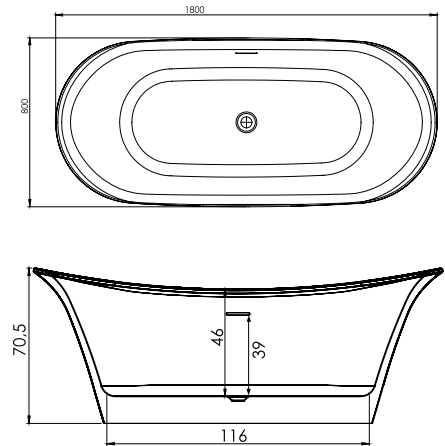

PlanoPlan - Duschwannen sind in folgenden Größen lagernd:

PlanoPlan

90x90x5cm	100x90x5cm	110x90x5cm	120x90x5cm	130x90x5cm
90x80x5cm	100x100x5cm	120x100x5cm	130x100x5cm	

PlanoPlan S

90x140x6cm	90x120x6cm	100x150x6cm	100x120x6cm	80x160x6cm
------------	------------	-------------	-------------	------------

DUSCHBOX PP
Einbauhöhe 100-250 mm

NEU 2022

LOEA

Edel, außergewöhnlich, LOEA.

LOEA ist eine exquisite sinnliche Wanne, aus hochwertigem Sanitäracryl gefertigt, die zum Verweilen einlädt. Die zweifarbige außergewöhnlich geschwungene Wanne verwandelt jedes Bad zur Wellnessoase. Durch ihre Tiefe versinkt man in pure Entspannung und passt sich perfekt der Silhouette an.

BADEWANNE LOEA
Größe: 180x80x70,5 cm

CALINA L

CALINA R

easy
clean

BADEWANNE CALINA L/R
Größe: 180x80x42 cm

CALINA L/R

Die Anschmiegsame – innen wie außen

CALINA vereint die optische Eleganz einer ovalen Rechteckwanne mit den raumsparenden Vorteilen der Wandmontage. Ihre Konstruktion punktet durch den einfachen Einbau. Bei vorbereitetem Anschluss wird sie auf den fertigen Fußboden gestellt und mit der vormontierten Ab- und Überlaufgarnitur verbunden. Ihr elliptisches Design verlangt keine extra Verkleidung und mühsame Fliesenarbeiten entfallen.

Mit ihrer Standardgröße von 180 x 80 cm bietet CALINA ein geräumiges und bequemes Innenleben. Ihre abgerundete Form und die angenehme Neigung der Rückenlehnen verführt zu gemeinsamen Badegenuss.

POLYPEX GmbH