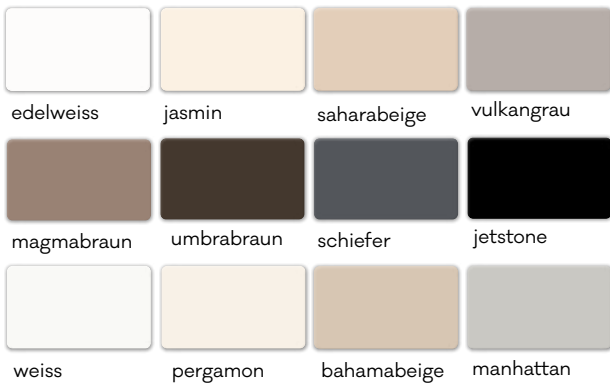

Innen wie auch außen
genau nach meinem
Geschmack.

Die Solida.

Unsere Handwerkskunst.
Auf höchstem Niveau.

POLYPEX®

Zentrale & Schauraum

Linzer Straße 246
A-4600 Wels
+43 7242 43057-0

www.polypex.at
info@polypex.at

Montag bis Donnerstag
7.30 - 12.00 u 12.30 - 16.30

Freitag
7.00 - 13.00