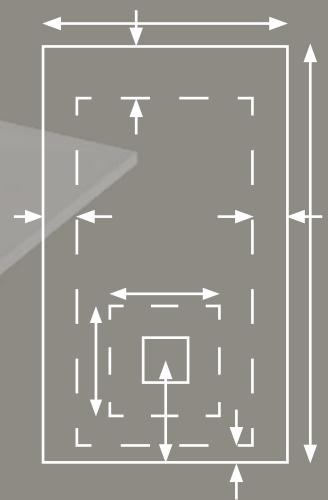

DUSCHWANNE

PEXStone

DIE DUSCHWANNE NACH

Maß

*D*iese flache Duschwanne ist rutschfest. Sie überzeugt durch ihre antibakterielle Steinstruktur.

Das A und O!
Individuell zuschneidbar.

PEXStone 90X90
90X90X03 cm