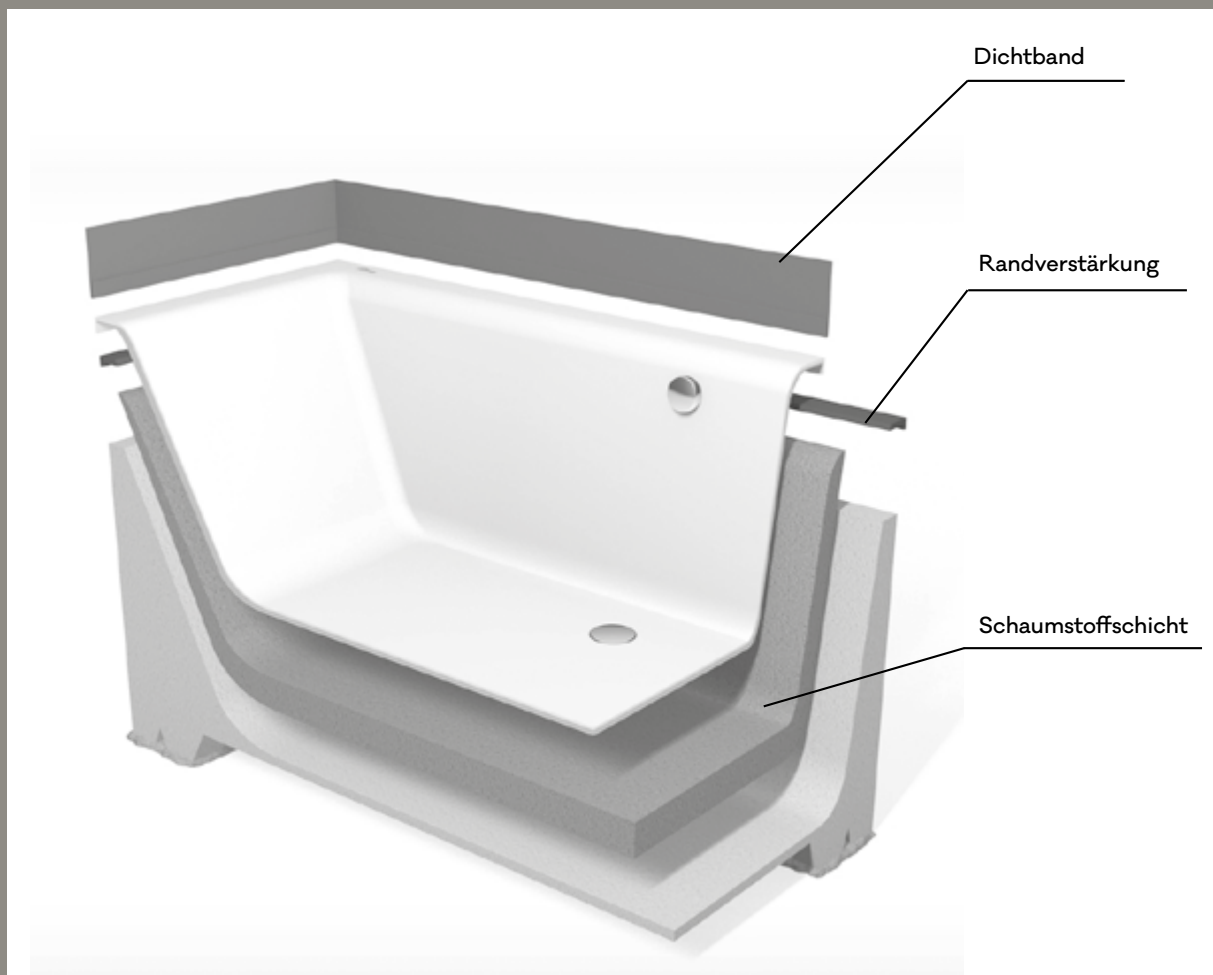

Bahamas

BAHAMAS 180x80x43 cm

BAHAMAS 190x85x43 cm

Insieme

INSIEME 170X130X45 cm

Freistehende Wannen

Solida

SOLIDA 180x80x45 cm

Aurora

AURORA WT 55
55X38X12 cm

Daimana

DAIMANA WT 90 links
90X50X13 cm

Daimana

DAIMANA WT 90 rechts
90X50X13 cm

POLYCORP Wannenträger

Der *Polycorp Wannenträger*

ist für viele Bade- und Duschwannenmodelle von POLYPEX erhältlich. Der dafür verwendete Schaum passt sich exakt der Wanne an und verbindet sich fix mit dieser.

Vorbau

VORBAU 8 cm

Pu Eck

PU ECK

Eckverbau

ECKVERBAU