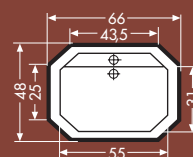

WaschTISCH-WELT

Washstand world

E 50

Größe: 51x51x19 cm

Farbe: weiß

E 60

Größe: 60x48x16,5 cm

Farbe: weiß

OPAL

Größe: 62x51,5x16,5 cm

Farbe: weiß

FENG SHUI

Größe: 65x50x19 cm

Farbe: weiß

RUBIN

Größe: 60x48x17,5 cm

Farbe: weiß

QUATTRO

Größe: 66x48x16 cm

Farbe: weiß

E 80 Luxus

Größe: 81x53,5x18 cm
Farbe: weiß

Eck-WT

Größe: 60x60x17 cm
Farbe: weiß

V 60

Größe: 61x47x17 cm
Farbe: weiß

V 90

Größe: 89x47x17 cm
Farbe: weiß

V 100

Größe: 100x57x17 cm
Farbe: weiß

V 120

Größe: 116x47x17 cm
Farbe: weiß