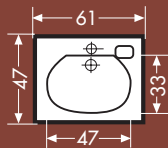

WaschTISCH-WELT

Washstand world

E 50

Größe: 51x51x19 cm

Farbe: weiß

E 60

Größe: 60x48x16,5 cm

Farbe: weiß

OPAL

Größe: 62x51,5x16,5 cm

Farbe: weiß

FENG SHUI

Größe: 65x50x19 cm

Farbe: weiß

RUBIN

Größe: 60x48x17,5 cm

Farbe: weiß

QUATTRO

Größe: 66x48x16 cm

Farbe: weiß

E 80 Luxus

Größe: 81x53,5x18 cm
Farbe: weiß

Eck-WT

Größe: 60x60x17 cm
Farbe: weiß

V 60

Größe: 61x47x17 cm
Farbe: weiß

V 90

Größe: 89x47x17 cm
Farbe: weiß

V 100

Größe: 100x57x17 cm
Farbe: weiß

V 120

Größe: 116x47x17 cm
Farbe: weiß