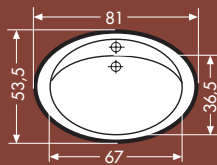

WaschTISCH-WELT

Washstand world

E 50

Größe: 51x51x19 cm

Farbe: weiß

E 60

Größe: 60x48x16,5 cm

Farbe: weiß

OPAL

Größe: 62x51,5x16,5 cm

Farbe: weiß

FENG SHUI

Größe: 65x50x19 cm

Farbe: weiß

RUBIN

Größe: 60x48x17,5 cm

Farbe: weiß

QUATTRO

Größe: 66x48x16 cm

Farbe: weiß

E 80 Luxus

Größe: 81x53,5x18 cm
Farbe: weiß

Eck-WT

Größe: 60x60x17 cm
Farbe: weiß

V 60

Größe: 61x47x17 cm
Farbe: weiß

V 90

Größe: 89x47x17 cm
Farbe: weiß

V 100

Größe: 100x57x17 cm
Farbe: weiß

V 120

Größe: 116x47x17 cm
Farbe: weiß