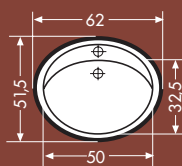

WaschTISCH-WELT

Washstand world

E 50

Größe: 51x51x19 cm

Farbe: weiß

E 60

Größe: 60x48x16,5 cm

Farbe: weiß

OPAL

Größe: 62x51,5x16,5 cm

Farbe: weiß

FENG SHUI

Größe: 65x50x19 cm

Farbe: weiß

RUBIN

Größe: 60x48x17,5 cm

Farbe: weiß

QUATTRO

Größe: 66x48x16 cm

Farbe: weiß

E 80 Luxus

Größe: 81x53,5x18 cm
Farbe: weiß

Eck-WT

Größe: 60x60x17 cm
Farbe: weiß

V 60

Größe: 61x47x17 cm
Farbe: weiß

V 90

Größe: 89x47x17 cm
Farbe: weiß

V 100

Größe: 100x57x17 cm
Farbe: weiß

V 120

Größe: 116x47x17 cm
Farbe: weiß