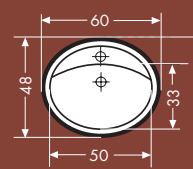

WaschTISCH-WELT

Washstand world

E 50

Größe: 51x51x19 cm

Farbe: weiß

E 60

Größe: 60x48x16,5 cm

Farbe: weiß

OPAL

Größe: 62x51,5x16,5 cm

Farbe: weiß

FENG SHUI

Größe: 65x50x19 cm

Farbe: weiß

RUBIN

Größe: 60x48x17,5 cm

Farbe: weiß

QUATTRO

Größe: 66x48x16 cm

Farbe: weiß

E 80 Luxus

Größe: 81x53,5x18 cm
Farbe: weiß

Eck-WT

Größe: 60x60x17 cm
Farbe: weiß

V 60

Größe: 61x47x17 cm
Farbe: weiß

V 90

Größe: 89x47x17 cm
Farbe: weiß

V 100

Größe: 100x57x17 cm
Farbe: weiß

V 120

Größe: 116x47x17 cm
Farbe: weiß