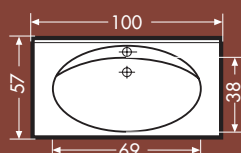

WaschTISCH-WELT

Washstand world

E 50

Größe: 51x51x19 cm

Farbe: weiß

E 60

Größe: 60x48x16,5 cm

Farbe: weiß

Farbe: weiß

QUATTRO

Größe: 66x48x16 cm

Farbe: weiß

E 80 Luxus

Größe: 81x53,5x18 cm
Farbe: weiß

Eck-WT

Größe: 60x60x17 cm
Farbe: weiß

V 60

Größe: 61x47x17 cm
Farbe: weiß

V 90

Größe: 89x47x17 cm
Farbe: weiß

V 100

Größe: 100x57x17 cm
Farbe: weiß

V 120

Größe: 116x47x17 cm
Farbe: weiß