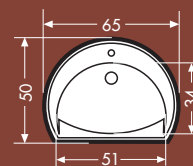

WaschTISCH-WELT

Washstand world

E 50

Größe: 51x51x19 cm

Farbe: weiß

E 60

Größe: 60x48x16,5 cm

Farbe: weiß

OPAL

Größe: 62x51,5x16,5 cm

Farbe: weiß

FENG SHUI

Größe: 65x50x19 cm

Farbe: weiß

RUBIN

Größe: 60x48x17,5 cm

Farbe: weiß

QUATTRO

Größe: 66x48x16 cm

Farbe: weiß

E 80 Luxus

Größe: 81x53,5x18 cm
Farbe: weiß

Eck-WT

Größe: 60x60x17 cm
Farbe: weiß

V 60

Größe: 61x47x17 cm
Farbe: weiß

V 90

Größe: 89x47x17 cm
Farbe: weiß

V 100

Größe: 100x57x17 cm
Farbe: weiß

V 120

Größe: 116x47x17 cm
Farbe: weiß