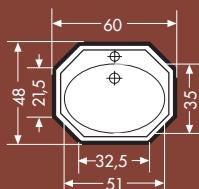

WaschTISCH-WELT

Washstand world

E 50

Größe: 51x51x19 cm

Farbe: weiß

E 60

Größe: 60x48x16,5 cm

Farbe: weiß

OPAL

Größe: 62x51,5x16,5 cm

Farbe: weiß

FENG SHUI

Größe: 65x50x19 cm

Farbe: weiß

RUBIN

Größe: 60x48x17,5 cm

Farbe: weiß

QUATTRO

Größe: 66x48x16 cm

Farbe: weiß

E 80 Luxus

Größe: 81x53,5x18 cm
Farbe: weiß

Eck-WT

Größe: 60x60x17 cm
Farbe: weiß

V 60

Größe: 61x47x17 cm
Farbe: weiß

V 90

Größe: 89x47x17 cm
Farbe: weiß

V 100

Größe: 100x57x17 cm
Farbe: weiß

V 120

Größe: 116x47x17 cm
Farbe: weiß