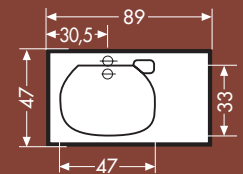

WaschTISCH-WELT

Washstand world

E 50

Größe: 51x51x19 cm

Farbe: weiß

E 60

Größe: 60x48x16,5 cm

Farbe: weiß

OPAL

Größe: 62x51,5x16,5 cm

Farbe: weiß

FENG SHUI

Größe: 65x50x19 cm

Farbe: weiß

RUBIN

Größe: 60x48x17,5 cm

Farbe: weiß

QUATTRO

Größe: 66x48x16 cm

Farbe: weiß

E 80 Luxus

Größe: 81x53,5x18 cm
Farbe: weiß

Eck-WT

Größe: 60x60x17 cm
Farbe: weiß

V 60

Größe: 61x47x17 cm
Farbe: weiß

V 90

Größe: 89x47x17 cm
Farbe: weiß

V 100

Größe: 100x57x17 cm
Farbe: weiß

V 120

Größe: 116x47x17 cm
Farbe: weiß