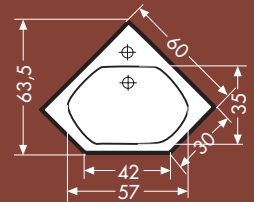

WaschTISCH-WELT

Washstand world

E 50

Größe: 51x51x19 cm

Farbe: weiß

E 60

Größe: 60x48x16,5 cm

Farbe: weiß

OPAL

Größe: 62x51,5x16,5 cm

Farbe: weiß

FENG SHUI

Größe: 65x50x19 cm

Farbe: weiß

RUBIN

Größe: 60x48x17,5 cm

Farbe: weiß

QUATTRO

Größe: 66x48x16 cm

Farbe: weiß

E 80 Luxus

Größe: 81x53,5x18 cm
Farbe: weiß

Eck-WT

Größe: 60x60x17 cm
Farbe: weiß

V 60

Größe: 61x47x17 cm
Farbe: weiß

V 90

Größe: 89x47x17 cm
Farbe: weiß

V 100

Größe: 100x57x17 cm
Farbe: weiß

V 120

Größe: 116x47x17 cm
Farbe: weiß