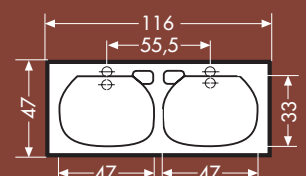

WaschTISCH-WELT

Washstand world

E 50

Größe: 51x51x19 cm

Farbe: weiß

E 60

Größe: 60x48x16,5 cm

Farbe: weiß

Farbe: weiß

QUATTRO

Größe: 66x48x16 cm

Farbe: weiß

E 80 Luxus

Größe: 81x53,5x18 cm
Farbe: weiß

Eck-WT

Größe: 60x60x17 cm
Farbe: weiß

V 60

Größe: 61x47x17 cm
Farbe: weiß

V 90

Größe: 89x47x17 cm
Farbe: weiß

V 100

Größe: 100x57x17 cm
Farbe: weiß

V 120

Größe: 116x47x17 cm
Farbe: weiß