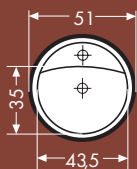

WaschTISCH-WELT

Washstand world

E 50

Größe: 51x51x19 cm

Farbe: weiß

E 60

Größe: 60x48x16,5 cm

Farbe: weiß

OPAL

Größe: 62x51,5x16,5 cm

Farbe: weiß

FENG SHUI

Größe: 65x50x19 cm

Farbe: weiß

RUBIN

Größe: 60x48x17,5 cm

Farbe: weiß

QUATTRO

Größe: 66x48x16 cm

Farbe: weiß

E 80 Luxus

Größe: 81x53,5x18 cm
Farbe: weiß

Eck-WT

Größe: 60x60x17 cm
Farbe: weiß

V 60

Größe: 61x47x17 cm
Farbe: weiß

V 90

Größe: 89x47x17 cm
Farbe: weiß

V 100

Größe: 100x57x17 cm
Farbe: weiß

V 120

Größe: 116x47x17 cm
Farbe: weiß