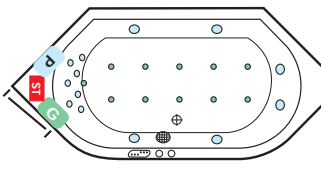

HAWAII, Gesamthöhe 58-61 cm

LUNA rechts, Gesamthöhe 58-61 cm

KRETA Nova, Gesamthöhe 57-60 cm

NIAGARA links, Gesamthöhe 64-67 cm

WAIKIKI, Gesamthöhe 57-60 cm

BEACH 1800 links, Gesamthöhe 59-62 cm

FAMILY, Gesamthöhe 57-60 cm

NIAGARA rechts, Gesamthöhe 64-67 cm

PHARAO, Gesamthöhe 64-67 cm

BEACH 1800 rechts, Gesamthöhe 59-62 cm

EASY 1500, Gesamthöhe 57-60 cm

HAPPY 1900, Gesamthöhe 59-62 cm

BAHAMAS 1900, Gesamthöhe 57-60 cm

BEACH 1600 links, Gesamthöhe 57-60 cm

EASY 1400, Gesamthöhe 57-60 cm

SIENA 1900, Gesamthöhe 58-61 cm

ATRIUM, Gesamthöhe 62-65 cm

KRETA 1300, Gesamthöhe 57-60 cm

HAPPY 1800, Gesamthöhe 57-60 cm

BAHAMAS 1800, Gesamthöhe 57-60 cm

BEACH 1600 rechts, Gesamthöhe 57-60 cm

QUATTRO 1900, Gesamthöhe 58-61 cm

SIENA 1800, Gesamthöhe 58-61 cm

Standardausführung inkl. integrierter Wanneneinlauf

Sofern nicht anders bestellt, werden die Whirlpools laut Abbildungen gefertigt. Sonderwünsche auf Anfrage. Ausführung chrom.