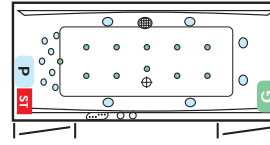

VENEDIG, Gesamthöhe 57-60 cm

MALIBU links, Gesamthöhe 57-60 cm

OBJEKT 1800, Gesamthöhe 57-60 cm

MALIBU rechts, Gesamthöhe 57-60 cm

FENG SHUI, Gesamthöhe 59-62 cm

ER-SIE-ES, Gesamthöhe 56-59 cm

SIENA 1700, Gesamthöhe 57-60 cm