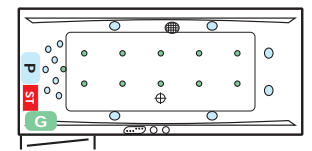

HAWAII, Gesamthöhe 58-61 cm

LUNA rechts, Gesamthöhe 58-61 cm

KRETA Nova, Gesamthöhe 57-60 cm

NIAGARA links, Gesamthöhe 64-67 cm

WAIKIKI, Gesamthöhe 57-60 cm

BEACH 1800 links, Gesamthöhe 59-62 cm

FAMILY, Gesamthöhe 57-60 cm

NIAGARA rechts, Gesamthöhe 64-67 cm

PHARAO, Gesamthöhe 64-67 cm

BEACH 1800 rechts, Gesamthöhe 59-62 cm

EASY 1500, Gesamthöhe 57-60 cm

HAPPY 1900, Gesamthöhe 59-62 cm

BAHAMAS 1900, Gesamthöhe 57-60 cm

BEACH 1600 links, Gesamthöhe 57-60 cm

EASY 1400, Gesamthöhe 57-60 cm

SIENA 1900, Gesamthöhe 58-61 cm

ATRIUM, Gesamthöhe 62-65 cm

KRETA 1300, Gesamthöhe 57-60 cm

HAPPY 1800, Gesamthöhe 57-60 cm

BAHAMAS 1800, Gesamthöhe 57-60 cm

BEACH 1600 rechts, Gesamthöhe 57-60 cm

QUATTRO 1900, Gesamthöhe 58-61 cm

SIENA 1800, Gesamthöhe 58-61 cm

Standardausführung inkl. integrierter Wanneneinlauf

Sofern nicht anders bestellt, werden die Whirlpools laut Abbildungen gefertigt. Sonderwünsche auf Anfrage. Ausführung chrom.