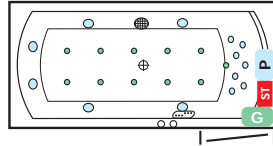

NIAGARA rechts, Gesamthöhe 64-67 cm

PHARAO, Gesamthöhe 64-67 cm

BEACH 1800 rechts, Gesamthöhe 59-62 cm

EASY 1500, Gesamthöhe 57-60 cm

HAPPY 1900, Gesamthöhe 59-62 cm

BAHAMAS 1900, Gesamthöhe 57-60 cm

BEACH 1600 links, Gesamthöhe 57-60 cm

EASY 1400, Gesamthöhe 57-60 cm

SIENA 1900, Gesamthöhe 58-61 cm

ATRIUM, Gesamthöhe 62-65 cm

KRETA 1300, Gesamthöhe 57-60 cm

HAPPY 1800, Gesamthöhe 57-60 cm

BAHAMAS 1800, Gesamthöhe 57-60 cm

BEACH 1600 rechts, Gesamthöhe 57-60 cm

QUATTRO 1900, Gesamthöhe 58-61 cm

SIENA 1800, Gesamthöhe 58-61 cm

Standardausführung inkl. integrierter Wanneneinlauf

Sofern nicht anders bestellt, werden die Whirlpools laut Abbildungen gefertigt. Sonderwünsche auf Anfrage. Ausführung chrom.

VENEDIG, Gesamthöhe 57-60 cm

MALIBU links, Gesamthöhe 57-60 cm

OBJEKT 1800, Gesamthöhe 57-60 cm

MALIBU rechts, Gesamthöhe 57-60 cm

FENG SHUI, Gesamthöhe 59-62 cm

ER-SIE-ES, Gesamthöhe 56-59 cm

SIENA 1700, Gesamthöhe 57-60 cm