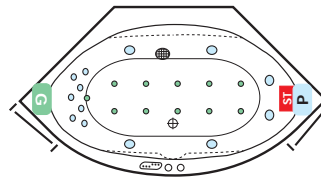

LOTUS, Gesamthöhe 59-62 cm

LUNA links, Gesamthöhe 58-61 cm

EGO 1800 links, Gesamthöhe 59-62 cm

EGO 1600 links, Gesamthöhe 59-62 cm

EGO 1600 rechts, Gesamthöhe 59-62 cm

EGO 1800 rechts, Gesamthöhe 59-62 cm

QUATTRO Soft 1800, Gesamthöhe 57-60 cm

HAWAII, Gesamthöhe 58-61 cm

LUNA rechts, Gesamthöhe 58-61 cm

KRETA Nova, Gesamthöhe 57-60 cm

NIAGARA links, Gesamthöhe 64-67 cm

WAIKIKI, Gesamthöhe 57-60 cm

BEACH 1800 links, Gesamthöhe 59-62 cm

FAMILY, Gesamthöhe 57-60 cm

NIAGARA rechts, Gesamthöhe 64-67 cm

PHARAO, Gesamthöhe 64-67 cm

BEACH 1800 rechts, Gesamthöhe 59-62 cm

EASY 1500, Gesamthöhe 57-60 cm

HAPPY 1900, Gesamthöhe 59-62 cm

BAHAMAS 1900, Gesamthöhe 57-60 cm

BEACH 1600 links, Gesamthöhe 57-60 cm

EASY 1400, Gesamthöhe 57-60 cm

SIENA 1900, Gesamthöhe 58-61 cm

ATRIUM, Gesamthöhe 62-65 cm

KRETA 1300, Gesamthöhe 57-60 cm

HAPPY 1800, Gesamthöhe 57-60 cm

BAHAMAS 1800, Gesamthöhe 57-60 cm

BEACH 1600 rechts, Gesamthöhe 57-60 cm