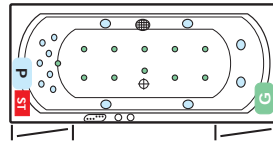

QUATTRO 1900, Gesamthöhe 58-61 cm

SIENA 1800, Gesamthöhe 58-61 cm

Standardausführung inkl. integrierter Wanneneinlauf

Sofern nicht anders bestellt, werden die Whirlpools laut Abbildungen gefertigt. Sonderwünsche auf Anfrage. Ausführung chrom.

- | | |
|---------------------|-----------------|
| P Jetpumpe | ○ Microjetdüse |
| G Gebläse | ○ Jetdüse |
| ST Steuerung | ⊕ Ansaugfitting |
| ○ Luftdüse | ⌂ Multibutton |
| ○ Luftregler | ⌂ Rev.-Öffnung |

VENEDIG, Gesamthöhe 57-60 cm

MALIBU links, Gesamthöhe 57-60 cm

OBJEKT 1800, Gesamthöhe 57-60 cm

MALIBU rechts, Gesamthöhe 57-60 cm

FENG SHUI, Gesamthöhe 59-62 cm

ER-SIE-ES, Gesamthöhe 56-59 cm

SIENA 1700, Gesamthöhe 57-60 cm

VELDEN, Gesamthöhe 57-60 cm

OBJEKT 1700, Gesamthöhe 57-60 cm

HAPPY 1700, Gesamthöhe 57-60 cm

BORA BORA links, Gesamthöhe 52-55 cm

FLORIDA, Gesamthöhe 56-59 cm

VENUS, Gesamthöhe 52-55 cm

HAPPY 1600, Gesamthöhe 57-60 cm