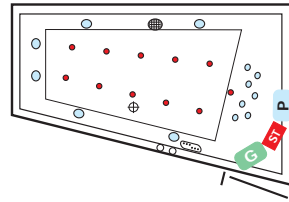

LOTUS, Gesamthöhe 59-62 cm

LUNA links, Gesamthöhe 58-61 cm

EGO 1800 links, Gesamthöhe 59-62 cm

EGO 1600 links, Gesamthöhe 59-62 cm

EGO 1600 rechts, Gesamthöhe 59-62 cm

EGO 1800 rechts, Gesamthöhe 59-62 cm

QUATTRO Soft 1800, Gesamthöhe 57-60 cm

HAWAII, Gesamthöhe 58-61 cm

LUNA rechts, Gesamthöhe 58-61 cm

KRETA Nova, Gesamthöhe 57-60 cm

NIAGARA links, Gesamthöhe 64-67 cm

WAIKIKI, Gesamthöhe 57-60 cm

BEACH 1800 links, Gesamthöhe 59-62 cm

FAMILY, Gesamthöhe 57-60 cm

NIAGARA rechts, Gesamthöhe 64-67 cm

PHARAO, Gesamthöhe 64-67 cm

BEACH 1800 rechts, Gesamthöhe 59-62 cm

EASY 1500, Gesamthöhe 57-60 cm

HAPPY 1900, Gesamthöhe 59-62 cm

BAHAMAS 1900, Gesamthöhe 57-60 cm

BEACH 1600 links, Gesamthöhe 57-60 cm

QUATTRO 1900, Gesamthöhe 58-61 cm

SIENA 1800, Gesamthöhe 58-61 cm

Standardausführung inkl. integrierter Wanneneinlauf

Sofern nicht anders bestellt, werden die Whirlpools laut Abbildungen gefertigt. Sonderwünsche auf Anfrage. Ausführung chrom.