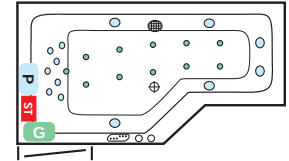

QUATTRO 1900, Gesamthöhe 58-61 cm

SIENA 1800, Gesamthöhe 58-61 cm

Standardausführung inkl. integrierter Wanneneinlauf

Sofern nicht anders bestellt, werden die Whirlpools laut Abbildungen gefertigt. Sonderwünsche auf Anfrage. Ausführung chrom.

VENEDIG, Gesamthöhe 57-60 cm

MALIBU links, Gesamthöhe 57-60 cm

OBJEKT 1800, Gesamthöhe 57-60 cm

MALIBU rechts, Gesamthöhe 57-60 cm

FENG SHUI, Gesamthöhe 59-62 cm

ER-SIE-ES, Gesamthöhe 56-59 cm

SIENA 1700, Gesamthöhe 57-60 cm

VELDEN, Gesamthöhe 57-60 cm

OBJEKT 1700, Gesamthöhe 57-60 cm

HAPPY 1700, Gesamthöhe 57-60 cm

BORA BORA links, Gesamthöhe 52-55 cm

FLORIDA, Gesamthöhe 56-59 cm

VENUS, Gesamthöhe 52-55 cm

HAPPY 1600, Gesamthöhe 57-60 cm