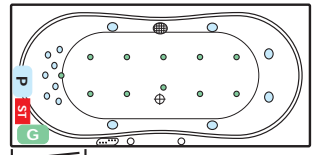

HAWAII, Gesamthöhe 58-61 cm

LUNA rechts, Gesamthöhe 58-61 cm

KRETA Nova, Gesamthöhe 57-60 cm

NIAGARA links, Gesamthöhe 64-67 cm

WAIKIKI, Gesamthöhe 57-60 cm

BEACH 1800 links, Gesamthöhe 59-62 cm

FAMILY, Gesamthöhe 57-60 cm

NIAGARA rechts, Gesamthöhe 64-67 cm

PHARAO, Gesamthöhe 64-67 cm

BEACH 1800 rechts, Gesamthöhe 59-62 cm

EASY 1500, Gesamthöhe 57-60 cm

HAPPY 1900, Gesamthöhe 59-62 cm

BAHAMAS 1900, Gesamthöhe 57-60 cm

BEACH 1600 links, Gesamthöhe 57-60 cm

EASY 1400, Gesamthöhe 57-60 cm

SIENA 1900, Gesamthöhe 58-61 cm

ATRIUM, Gesamthöhe 62-65 cm

KRETA 1300, Gesamthöhe 57-60 cm

HAPPY 1800, Gesamthöhe 57-60 cm

BAHAMAS 1800, Gesamthöhe 57-60 cm

BEACH 1600 rechts, Gesamthöhe 57-60 cm

QUATTRO 1900, Gesamthöhe 58-61 cm

SIENA 1800, Gesamthöhe 58-61 cm

Standardausführung inkl. integrierter Wanneneinlauf

Sofern nicht anders bestellt, werden die Whirlpools laut Abbildungen gefertigt. Sonderwünsche auf Anfrage. Ausführung chrom.