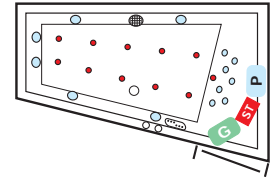

LOTUS, Gesamthöhe 59-62 cm

LUNA links, Gesamthöhe 58-61 cm

EGO 1800 links, Gesamthöhe 59-62 cm

EGO 1600 links, Gesamthöhe 59-62 cm

EGO 1600 rechts, Gesamthöhe 59-62 cm

EGO 1800 rechts, Gesamthöhe 59-62 cm

QUATTRO Soft 1800, Gesamthöhe 57-60 cm

HAWAII, Gesamthöhe 58-61 cm

LUNA rechts, Gesamthöhe 58-61 cm

KRETA Nova, Gesamthöhe 57-60 cm

NIAGARA links, Gesamthöhe 64-67 cm

WAIKIKI, Gesamthöhe 57-60 cm

BEACH 1800 links, Gesamthöhe 59-62 cm

FAMILY, Gesamthöhe 57-60 cm

NIAGARA rechts, Gesamthöhe 64-67 cm

PHARAO, Gesamthöhe 64-67 cm

BEACH 1800 rechts, Gesamthöhe 59-62 cm

EASY 1500, Gesamthöhe 57-60 cm

HAPPY 1900, Gesamthöhe 59-62 cm

BAHAMAS 1900, Gesamthöhe 57-60 cm

BEACH 1600 links, Gesamthöhe 57-60 cm

QUATTRO 1900, Gesamthöhe 58-61 cm

SIENA 1800, Gesamthöhe 58-61 cm

Standardausführung inkl. integrierter Wanneneinlauf

Sofern nicht anders bestellt, werden die Whirlpools laut Abbildungen gefertigt. Sonderwünsche auf Anfrage. Ausführung chrom.