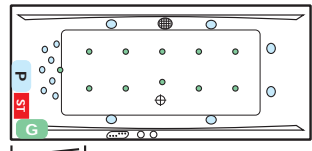

HAWAII, Gesamthöhe 58-61 cm

LUNA rechts, Gesamthöhe 58-61 cm

KRETA Nova, Gesamthöhe 57-60 cm

NIAGARA links, Gesamthöhe 64-67 cm

WAIKIKI, Gesamthöhe 57-60 cm

BEACH 1800 links, Gesamthöhe 59-62 cm

FAMILY, Gesamthöhe 57-60 cm

NIAGARA rechts, Gesamthöhe 64-67 cm

PHARAO, Gesamthöhe 64-67 cm

BEACH 1800 rechts, Gesamthöhe 59-62 cm

EASY 1500, Gesamthöhe 57-60 cm

HAPPY 1900, Gesamthöhe 59-62 cm

BAHAMAS 1900, Gesamthöhe 57-60 cm

BEACH 1600 links, Gesamthöhe 57-60 cm

EASY 1400, Gesamthöhe 57-60 cm

SIENA 1900, Gesamthöhe 58-61 cm

ATRIUM, Gesamthöhe 62-65 cm

KRETA 1300, Gesamthöhe 57-60 cm

HAPPY 1800, Gesamthöhe 57-60 cm

BAHAMAS 1800, Gesamthöhe 57-60 cm

BEACH 1600 rechts, Gesamthöhe 57-60 cm

QUATTRO 1900, Gesamthöhe 58-61 cm

SIENA 1800, Gesamthöhe 58-61 cm

Standardausführung inkl. integrierter Wanneneinlauf

Sofern nicht anders bestellt, werden die Whirlpools laut Abbildungen gefertigt. Sonderwünsche auf Anfrage. Ausführung chrom.