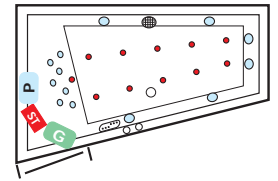

LOTUS, Gesamthöhe 59-62 cm

LUNA links, Gesamthöhe 58-61 cm

EGO 1800 links, Gesamthöhe 59-62 cm

EGO 1600 links, Gesamthöhe 59-62 cm

EGO 1600 rechts, Gesamthöhe 59-62 cm

EGO 1800 rechts, Gesamthöhe 59-62 cm

QUATTRO Soft 1800, Gesamthöhe 57-60 cm

HAWAII, Gesamthöhe 58-61 cm

LUNA rechts, Gesamthöhe 58-61 cm

KRETA Nova, Gesamthöhe 57-60 cm

NIAGARA links, Gesamthöhe 64-67 cm

WAIKIKI, Gesamthöhe 57-60 cm

BEACH 1800 links, Gesamthöhe 59-62 cm

FAMILY, Gesamthöhe 57-60 cm

NIAGARA rechts, Gesamthöhe 64-67 cm

PHARAO, Gesamthöhe 64-67 cm

BEACH 1800 rechts, Gesamthöhe 59-62 cm

EASY 1500, Gesamthöhe 57-60 cm

HAPPY 1900, Gesamthöhe 59-62 cm

BAHAMAS 1900, Gesamthöhe 57-60 cm

BEACH 1600 links, Gesamthöhe 57-60 cm

QUATTRO 1900, Gesamthöhe 58-61 cm

SIENA 1800, Gesamthöhe 58-61 cm

Standardausführung inkl. integrierter Wanneneinlauf

Sofern nicht anders bestellt, werden die Whirlpools laut Abbildungen gefertigt. Sonderwünsche auf Anfrage. Ausführung chrom.