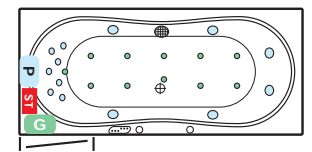

HAWAII, Gesamthöhe 58-61 cm

LUNA rechts, Gesamthöhe 58-61 cm

KRETA Nova, Gesamthöhe 57-60 cm

NIAGARA links, Gesamthöhe 64-67 cm

WAIKIKI, Gesamthöhe 57-60 cm

BEACH 1800 links, Gesamthöhe 59-62 cm

FAMILY, Gesamthöhe 57-60 cm

NIAGARA rechts, Gesamthöhe 64-67 cm

PHARAO, Gesamthöhe 64-67 cm

BEACH 1800 rechts, Gesamthöhe 59-62 cm

EASY 1500, Gesamthöhe 57-60 cm

HAPPY 1900, Gesamthöhe 59-62 cm

BAHAMAS 1900, Gesamthöhe 57-60 cm

BEACH 1600 links, Gesamthöhe 57-60 cm

EASY 1400, Gesamthöhe 57-60 cm

SIENA 1900, Gesamthöhe 58-61 cm

ATRIUM, Gesamthöhe 62-65 cm

KRETA 1300, Gesamthöhe 57-60 cm

HAPPY 1800, Gesamthöhe 57-60 cm

BAHAMAS 1800, Gesamthöhe 57-60 cm

BEACH 1600 rechts, Gesamthöhe 57-60 cm

QUATTRO 1900, Gesamthöhe 58-61 cm

SIENA 1800, Gesamthöhe 58-61 cm

Standardausführung inkl. integrierter Wanneneinlauf

Sofern nicht anders bestellt, werden die Whirlpools laut Abbildungen gefertigt. Sonderwünsche auf Anfrage. Ausführung chrom.