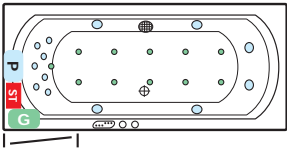

NIAGARA rechts, Gesamthöhe 64-67 cm

PHARAO, Gesamthöhe 64-67 cm

BEACH 1800 rechts, Gesamthöhe 59-62 cm

EASY 1500, Gesamthöhe 57-60 cm

HAPPY 1900, Gesamthöhe 59-62 cm

BAHAMAS 1900, Gesamthöhe 57-60 cm

BEACH 1600 links, Gesamthöhe 57-60 cm

EASY 1400, Gesamthöhe 57-60 cm

SIENA 1900, Gesamthöhe 58-61 cm

ATRIUM, Gesamthöhe 62-65 cm

KRETA 1300, Gesamthöhe 57-60 cm

HAPPY 1800, Gesamthöhe 57-60 cm

BAHAMAS 1800, Gesamthöhe 57-60 cm

BEACH 1600 rechts, Gesamthöhe 57-60 cm

QUATTRO 1900, Gesamthöhe 58-61 cm

SIENA 1800, Gesamthöhe 58-61 cm

Standardausführung inkl. integrierter Wanneneinlauf

Sofern nicht anders bestellt, werden die Whirlpools laut Abbildungen gefertigt. Sonderwünsche auf Anfrage. Ausführung chrom.

VENEDIG, Gesamthöhe 57-60 cm

MALIBU links, Gesamthöhe 57-60 cm

OBJEKT 1800, Gesamthöhe 57-60 cm

MALIBU rechts, Gesamthöhe 57-60 cm

FENG SHUI, Gesamthöhe 59-62 cm

ER-SIE-ES, Gesamthöhe 56-59 cm

SIENA 1700, Gesamthöhe 57-60 cm