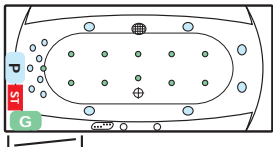

EASY 1400, Gesamthöhe 57-60 cm

SIENA 1900, Gesamthöhe 58-61 cm

ATRIUM, Gesamthöhe 62-65 cm

KRETA 1300, Gesamthöhe 57-60 cm

HAPPY 1800, Gesamthöhe 57-60 cm

BAHAMAS 1800, Gesamthöhe 57-60 cm

BEACH 1600 rechts, Gesamthöhe 57-60 cm

QUATTRO 1900, Gesamthöhe 58-61 cm

SIENA 1800, Gesamthöhe 58-61 cm

Standardausführung inkl. integrierter Wanneneinlauf

Sofern nicht anders bestellt, werden die Whirlpools laut Abbildungen gefertigt. Sonderwünsche auf Anfrage. Ausführung chrom.

VENEDIG, Gesamthöhe 57-60 cm

MALIBU links, Gesamthöhe 57-60 cm

OBJEKT 1800, Gesamthöhe 57-60 cm

MALIBU rechts, Gesamthöhe 57-60 cm

FENG SHUI, Gesamthöhe 59-62 cm

ER-SIE-ES, Gesamthöhe 56-59 cm

SIENA 1700, Gesamthöhe 57-60 cm

VELDEN, Gesamthöhe 57-60 cm

OBJEKT 1700, Gesamthöhe 57-60 cm

HAPPY 1700, Gesamthöhe 57-60 cm

BORA BORA links, Gesamthöhe 52-55 cm

FLORIDA, Gesamthöhe 56-59 cm

VENUS, Gesamthöhe 52-55 cm

HAPPY 1600, Gesamthöhe 57-60 cm