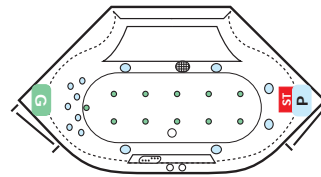

LOTUS, Gesamthöhe 59-62 cm

LUNA links, Gesamthöhe 58-61 cm

EGO 1800 links, Gesamthöhe 59-62 cm

EGO 1600 links, Gesamthöhe 59-62 cm

EGO 1600 rechts, Gesamthöhe 59-62 cm

EGO 1800 rechts, Gesamthöhe 59-62 cm

QUATTRO Soft 1800, Gesamthöhe 57-60 cm

HAWAII, Gesamthöhe 58-61 cm

LUNA rechts, Gesamthöhe 58-61 cm

KRETA Nova, Gesamthöhe 57-60 cm

NIAGARA links, Gesamthöhe 64-67 cm

WAIKIKI, Gesamthöhe 57-60 cm

BEACH 1800 links, Gesamthöhe 59-62 cm

FAMILY, Gesamthöhe 57-60 cm

NIAGARA rechts, Gesamthöhe 64-67 cm

PHARAO, Gesamthöhe 64-67 cm

BEACH 1800 rechts, Gesamthöhe 59-62 cm

EASY 1500, Gesamthöhe 57-60 cm

HAPPY 1900, Gesamthöhe 59-62 cm

BAHAMAS 1900, Gesamthöhe 57-60 cm

BEACH 1600 links, Gesamthöhe 57-60 cm

QUATTRO 1900, Gesamthöhe 58-61 cm

SIENA 1800, Gesamthöhe 58-61 cm

Standardausführung inkl. integrierter Wanneneinlauf

Sofern nicht anders bestellt, werden die Whirlpools laut Abbildungen gefertigt. Sonderwünsche auf Anfrage. Ausführung chrom.