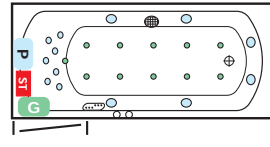

QUATTRO 1900, Gesamthöhe 58-61 cm

SIENA 1800, Gesamthöhe 58-61 cm

Standardausführung inkl. integrierter Wanneneinlauf

Sofern nicht anders bestellt, werden die Whirlpools laut Abbildungen gefertigt. Sonderwünsche auf Anfrage. Ausführung chrom.

- | | |
|---------------------|-----------------|
| P Jetpumpe | ○ Microjetdüse |
| G Gebläse | ○ Jetdüse |
| ST Steuerung | ⊕ Ansaugfitting |
| ○ Luftdüse | ⌂ Multibutton |
| ○ Luftregler | ⌂ Rev.-Öffnung |

VENEDIG, Gesamthöhe 57-60 cm

MALIBU links, Gesamthöhe 57-60 cm

OBJEKT 1800, Gesamthöhe 57-60 cm

MALIBU rechts, Gesamthöhe 57-60 cm

FENG SHUI, Gesamthöhe 59-62 cm

ER-SIE-ES, Gesamthöhe 56-59 cm

SIENA 1700, Gesamthöhe 57-60 cm

VELDEN, Gesamthöhe 57-60 cm

OBJEKT 1700, Gesamthöhe 57-60 cm

HAPPY 1700, Gesamthöhe 57-60 cm

BORA BORA links, Gesamthöhe 52-55 cm

FLORIDA, Gesamthöhe 56-59 cm

VENUS, Gesamthöhe 52-55 cm

HAPPY 1600, Gesamthöhe 57-60 cm