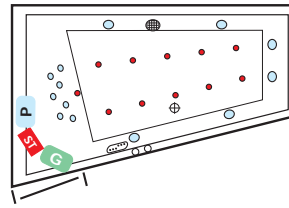

Standardausführung inkl. integrierter Wanneneinlauf

Sofern nicht anders bestellt, werden die Whirlpools laut Abbildungen gefertigt. Sonderwünsche auf Anfrage. Ausführung chrom.

- | | |
|---------------------|-----------------|
| P Jetpumpe | ○ Microjetdüse |
| G Gebläse | ○ Jetdüse |
| ST Steuerung | ⊕ Ansaugfitting |
| ● Luftdüse | ⊖ Multibutton |
| ○ Luftregler | └ Rev.-Öffnung |

LOTUS, Gesamthöhe 59-62 cm

LUNA links, Gesamthöhe 58-61 cm

EGO 1800 links, Gesamthöhe 59-62 cm

EGO 1600 links, Gesamthöhe 59-62 cm

EGO 1600 rechts, Gesamthöhe 59-62 cm

EGO 1800 rechts, Gesamthöhe 59-62 cm

QUATTRO Soft 1800, Gesamthöhe 57-60 cm

HAWAII, Gesamthöhe 58-61 cm

LUNA rechts, Gesamthöhe 58-61 cm

KRETA Nova, Gesamthöhe 57-60 cm

NIAGARA links, Gesamthöhe 64-67 cm

WAIKIKI, Gesamthöhe 57-60 cm

BEACH 1800 links, Gesamthöhe 59-62 cm

FAMILY, Gesamthöhe 57-60 cm

QUATTRO 1900, Gesamthöhe 58-61 cm

SIENA 1800, Gesamthöhe 58-61 cm

Standardausführung inkl. integrierter Wanneneinlauf

Sofern nicht anders bestellt, werden die Whirlpools laut Abbildungen gefertigt. Sonderwünsche auf Anfrage. Ausführung chrom.