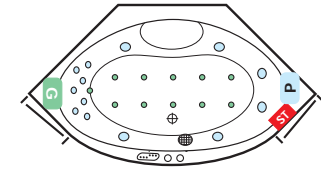

HAWAII, Gesamthöhe 58-61 cm

LUNA rechts, Gesamthöhe 58-61 cm

KRETA Nova, Gesamthöhe 57-60 cm

NIAGARA links, Gesamthöhe 64-67 cm

WAIKIKI, Gesamthöhe 57-60 cm

BEACH 1800 links, Gesamthöhe 59-62 cm

FAMILY, Gesamthöhe 57-60 cm

NIAGARA rechts, Gesamthöhe 64-67 cm

PHARAO, Gesamthöhe 64-67 cm

BEACH 1800 rechts, Gesamthöhe 59-62 cm

EASY 1500, Gesamthöhe 57-60 cm

HAPPY 1900, Gesamthöhe 59-62 cm

BAHAMAS 1900, Gesamthöhe 57-60 cm

BEACH 1600 links, Gesamthöhe 57-60 cm

EASY 1400, Gesamthöhe 57-60 cm

SIENA 1900, Gesamthöhe 58-61 cm

ATRIUM, Gesamthöhe 62-65 cm

KRETA 1300, Gesamthöhe 57-60 cm

HAPPY 1800, Gesamthöhe 57-60 cm

BAHAMAS 1800, Gesamthöhe 57-60 cm

BEACH 1600 rechts, Gesamthöhe 57-60 cm

QUATTRO 1900, Gesamthöhe 58-61 cm

SIENA 1800, Gesamthöhe 58-61 cm

Standardausführung inkl. integrierter Wanneneinlauf

Sofern nicht anders bestellt, werden die Whirlpools laut Abbildungen gefertigt. Sonderwünsche auf Anfrage. Ausführung chrom.