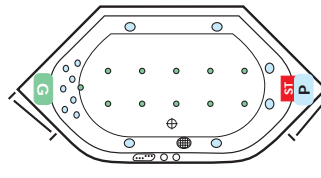

HAWAII, Gesamthöhe 58-61 cm

LUNA rechts, Gesamthöhe 58-61 cm

KRETA Nova, Gesamthöhe 57-60 cm

NIAGARA links, Gesamthöhe 64-67 cm

WAIKIKI, Gesamthöhe 57-60 cm

BEACH 1800 links, Gesamthöhe 59-62 cm

FAMILY, Gesamthöhe 57-60 cm

NIAGARA rechts, Gesamthöhe 64-67 cm

PHARAO, Gesamthöhe 64-67 cm

BEACH 1800 rechts, Gesamthöhe 59-62 cm

EASY 1500, Gesamthöhe 57-60 cm

HAPPY 1900, Gesamthöhe 59-62 cm

BAHAMAS 1900, Gesamthöhe 57-60 cm

BEACH 1600 links, Gesamthöhe 57-60 cm

EASY 1400, Gesamthöhe 57-60 cm

SIENA 1900, Gesamthöhe 58-61 cm

ATRIUM, Gesamthöhe 62-65 cm

KRETA 1300, Gesamthöhe 57-60 cm

HAPPY 1800, Gesamthöhe 57-60 cm

BAHAMAS 1800, Gesamthöhe 57-60 cm

BEACH 1600 rechts, Gesamthöhe 57-60 cm

QUATTRO 1900, Gesamthöhe 58-61 cm

SIENA 1800, Gesamthöhe 58-61 cm

Standardausführung inkl. integrierter Wanneneinlauf

Sofern nicht anders bestellt, werden die Whirlpools laut Abbildungen gefertigt. Sonderwünsche auf Anfrage. Ausführung chrom.