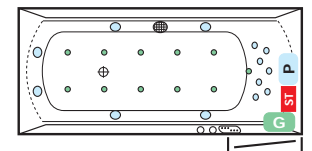

LOTUS, Gesamthöhe 59-62 cm

LUNA links, Gesamthöhe 58-61 cm

EGO 1800 links, Gesamthöhe 59-62 cm

EGO 1600 links, Gesamthöhe 59-62 cm

EGO 1600 rechts, Gesamthöhe 59-62 cm

EGO 1800 rechts, Gesamthöhe 59-62 cm

QUATTRO Soft 1800, Gesamthöhe 57-60 cm

HAWAII, Gesamthöhe 58-61 cm

LUNA rechts, Gesamthöhe 58-61 cm

KRETA Nova, Gesamthöhe 57-60 cm

NIAGARA links, Gesamthöhe 64-67 cm

WAIKIKI, Gesamthöhe 57-60 cm

BEACH 1800 links, Gesamthöhe 59-62 cm

FAMILY, Gesamthöhe 57-60 cm

NIAGARA rechts, Gesamthöhe 64-67 cm

PHARAO, Gesamthöhe 64-67 cm

BEACH 1800 rechts, Gesamthöhe 59-62 cm

EASY 1500, Gesamthöhe 57-60 cm

HAPPY 1900, Gesamthöhe 59-62 cm

BAHAMAS 1900, Gesamthöhe 57-60 cm

BEACH 1600 links, Gesamthöhe 57-60 cm

QUATTRO 1900, Gesamthöhe 58-61 cm

SIENA 1800, Gesamthöhe 58-61 cm

Standardausführung inkl. integrierter Wanneneinlauf

Sofern nicht anders bestellt, werden die Whirlpools laut Abbildungen gefertigt. Sonderwünsche auf Anfrage. Ausführung chrom.