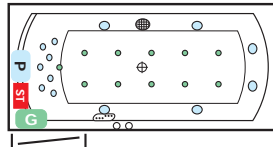

QUATTRO 1900, Gesamthöhe 58-61 cm

SIENA 1800, Gesamthöhe 58-61 cm

Standardausführung inkl. integrierter Wanneneinlauf

Sofern nicht anders bestellt, werden die Whirlpools laut Abbildungen gefertigt. Sonderwünsche auf Anfrage. Ausführung chrom.

- | | |
|---------------------|-----------------|
| P Jetpumpe | ○ Microjetdüse |
| G Gebläse | ○ Jetdüse |
| ST Steuerung | ⊕ Ansaugfitting |
| ○ Luftdüse | ⌂ Multibutton |
| ○ Luftregler | ⌂ Rev.-Öffnung |

VENEDIG, Gesamthöhe 57-60 cm

MALIBU links, Gesamthöhe 57-60 cm

OBJEKT 1800, Gesamthöhe 57-60 cm

MALIBU rechts, Gesamthöhe 57-60 cm

FENG SHUI, Gesamthöhe 59-62 cm

ER-SIE-ES, Gesamthöhe 56-59 cm

SIENA 1700, Gesamthöhe 57-60 cm

VELDEN, Gesamthöhe 57-60 cm

OBJEKT 1700, Gesamthöhe 57-60 cm

HAPPY 1700, Gesamthöhe 57-60 cm

BORA BORA links, Gesamthöhe 52-55 cm

FLORIDA, Gesamthöhe 56-59 cm

VENUS, Gesamthöhe 52-55 cm

HAPPY 1600, Gesamthöhe 57-60 cm