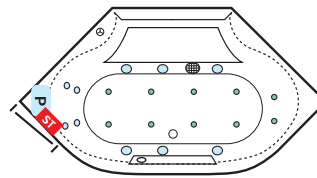

LOTUS, Gesamthöhe 59-62 cm

LUNA links, Gesamthöhe 58-61 cm

EGO 1800 links, Gesamthöhe 59-62 cm

EGO 1600 links, Gesamthöhe 59-62 cm

HAWAII, Gesamthöhe 58-61 cm

LUNA rechts, Gesamthöhe 58-61 cm

EGO 1800 rechts, Gesamthöhe 59-62 cm

EGO 1600 rechts, Gesamthöhe 59-62 cm

QUATTRO Soft 1800, Gesamthöhe 57-60 cm

KRETA Nova, Gesamthöhe 57-60 cm

NIAGARA links, Gesamthöhe 64-67 cm

WAIKIKI, Gesamthöhe 57-60 cm

BEACH 1800 links, Gesamthöhe 59-62 cm

FAMILY, Gesamthöhe 57-60 cm

NIAGARA rechts, Gesamthöhe 64-67 cm

PHARAO, Gesamthöhe 64-67 cm

BEACH 1800 rechts, Gesamthöhe 59-62 cm

EASY 1500, Gesamthöhe 57-60 cm

HAPPY 1900, Gesamthöhe 59-62 cm

BAHAMAS 1900, Gesamthöhe 57-60 cm

BAHAMAS 1800, Gesamthöhe 57-60 cm

QUATTRO 1900, Gesamthöhe 58-61 cm

SIENA 1800, Gesamthöhe 58-61 cm

Standardausführung inkl. integrierter Wanneneinlauf

Sofern nicht anders bestellt, werden die Whirlpools laut Abbildungen gefertigt. **Serienfertigung - keine Zusatzausstattung möglich.**