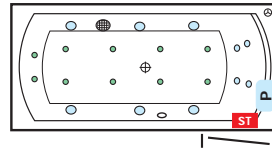

BEACH 1600 links, Gesamthöhe 57-60 cm

EASY 1400, Gesamthöhe 57-60 cm

SIENA 1900, Gesamthöhe 58-61 cm

ATRIUM, Gesamthöhe 62-65 cm

BEACH 1600 rechts, Gesamthöhe 57-60 cm

KRETA 1300, Gesamthöhe 57-60 cm

HAPPY 1800, Gesamthöhe 57-60 cm

BAHAMAS 1800, Gesamthöhe 57-60 cm

QUATTRO 1900, Gesamthöhe 58-61 cm

SIENA 1800, Gesamthöhe 58-61 cm

Standardausführung inkl. integrierter Wanneneinlauf

Sofern nicht anders bestellt, werden die Whirlpools laut Abbildungen gefertigt. **Serienfertigung - keine Zusatzausstattung möglich.**

SIENA 1700, Gesamthöhe 57-60 cm

BORA BORA links, Gesamthöhe 52-55 cm

VENEDIG, Gesamthöhe 57-60 cm

MALIBU links, Gesamthöhe 57-60 cm

VELDEN, Gesamthöhe 57-60 cm

FLORIDA, Gesamthöhe 56-59 cm

OBJEKT 1800, Gesamthöhe 57-60 cm

MALIBU rechts, Gesamthöhe 57-60 cm

OBJEKT 1700, Gesamthöhe 57-60 cm

VENUS, Gesamthöhe 52-55 cm

FENG SHUI, Gesamthöhe 59-62 cm

ER-SIE-ES, Gesamthöhe 56-59 cm

HAPPY 1700, Gesamthöhe 57-60 cm

HAPPY 1600, Gesamthöhe 57-60 cm