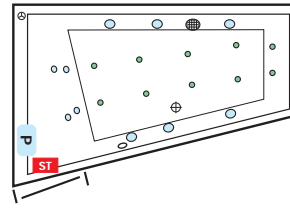

LOTUS, Gesamthöhe 59-62 cm

LUNA links, Gesamthöhe 58-61 cm

EGO 1800 links, Gesamthöhe 59-62 cm

EGO 1600 links, Gesamthöhe 59-62 cm

HAWAII, Gesamthöhe 58-61 cm

LUNA rechts, Gesamthöhe 58-61 cm

EGO 1800 rechts, Gesamthöhe 59-62 cm

EGO 1600 rechts, Gesamthöhe 59-62 cm

QUATTRO Soft 1800, Gesamthöhe 57-60 cm

KRETA Nova, Gesamthöhe 57-60 cm

NIAGARA links, Gesamthöhe 64-67 cm

WAIKIKI, Gesamthöhe 57-60 cm

BEACH 1800 links, Gesamthöhe 59-62 cm

FAMILY, Gesamthöhe 57-60 cm

NIAGARA rechts, Gesamthöhe 64-67 cm

PHARAO, Gesamthöhe 64-67 cm

BEACH 1800 rechts, Gesamthöhe 59-62 cm

EASY 1500, Gesamthöhe 57-60 cm

HAPPY 1900, Gesamthöhe 59-62 cm

BAHAMAS 1900, Gesamthöhe 57-60 cm

BAHAMAS 1800, Gesamthöhe 57-60 cm

QUATTRO 1900, Gesamthöhe 58-61 cm

SIENA 1800, Gesamthöhe 58-61 cm

Standardausführung inkl. integrierter Wanneneinlauf

Sofern nicht anders bestellt, werden die Whirlpools laut Abbildungen gefertigt. **Serienfertigung - keine Zusatzausstattung möglich.**