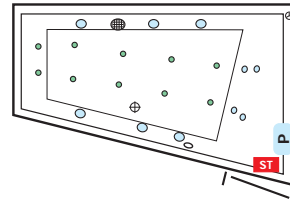

LOTUS, Gesamthöhe 59-62 cm

LUNA links, Gesamthöhe 58-61 cm

EGO 1800 links, Gesamthöhe 59-62 cm

EGO 1600 links, Gesamthöhe 59-62 cm

HAWAII, Gesamthöhe 58-61 cm

LUNA rechts, Gesamthöhe 58-61 cm

EGO 1800 rechts, Gesamthöhe 59-62 cm

EGO 1600 rechts, Gesamthöhe 59-62 cm

QUATTRO Soft 1800, Gesamthöhe 57-60 cm

KRETA Nova, Gesamthöhe 57-60 cm

NIAGARA links, Gesamthöhe 64-67 cm

WAIKIKI, Gesamthöhe 57-60 cm

BEACH 1800 links, Gesamthöhe 59-62 cm

FAMILY, Gesamthöhe 57-60 cm

NIAGARA rechts, Gesamthöhe 64-67 cm

PHARAO, Gesamthöhe 64-67 cm

BEACH 1800 rechts, Gesamthöhe 59-62 cm

EASY 1500, Gesamthöhe 57-60 cm

HAPPY 1900, Gesamthöhe 59-62 cm

BAHAMAS 1900, Gesamthöhe 57-60 cm

BAHAMAS 1800, Gesamthöhe 57-60 cm

QUATTRO 1900, Gesamthöhe 58-61 cm

SIENA 1800, Gesamthöhe 58-61 cm

Standardausführung inkl. integrierter Wanneneinlauf

Sofern nicht anders bestellt, werden die Whirlpools laut Abbildungen gefertigt. **Serienfertigung - keine Zusatzausstattung möglich.**