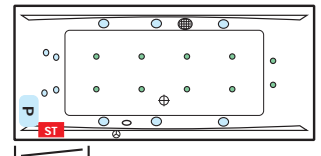

EGO 1600 rechts, Gesamthöhe 59-62 cm

QUATTRO Soft 1800, Gesamthöhe 57-60 cm

KRETA Nova, Gesamthöhe 57-60 cm

NIAGARA links, Gesamthöhe 64-67 cm

WAIKIKI, Gesamthöhe 57-60 cm

BEACH 1800 links, Gesamthöhe 59-62 cm

FAMILY, Gesamthöhe 57-60 cm

NIAGARA rechts, Gesamthöhe 64-67 cm

PHARAO, Gesamthöhe 64-67 cm

BEACH 1800 rechts, Gesamthöhe 59-62 cm

EASY 1500, Gesamthöhe 57-60 cm

HAPPY 1900, Gesamthöhe 59-62 cm

BAHAMAS 1900, Gesamthöhe 57-60 cm

BEACH 1600 links, Gesamthöhe 57-60 cm

EASY 1400, Gesamthöhe 57-60 cm

SIENA 1900, Gesamthöhe 58-61 cm

ATRIUM, Gesamthöhe 62-65 cm

BEACH 1600 rechts, Gesamthöhe 57-60 cm

KRETA 1300, Gesamthöhe 57-60 cm

HAPPY 1800, Gesamthöhe 57-60 cm

BAHAMAS 1800, Gesamthöhe 57-60 cm

QUATTRO 1900, Gesamthöhe 58-61 cm

SIENA 1800, Gesamthöhe 58-61 cm

Standardausführung inkl. integrierter Wanneneinlauf

Sofern nicht anders bestellt, werden die Whirlpools laut Abbildungen gefertigt. **Serienfertigung - keine Zusatzausstattung möglich.**