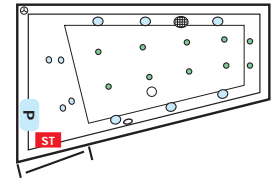

LOTUS, Gesamthöhe 59-62 cm

LUNA links, Gesamthöhe 58-61 cm

EGO 1800 links, Gesamthöhe 59-62 cm

EGO 1600 links, Gesamthöhe 59-62 cm

HAWAII, Gesamthöhe 58-61 cm

LUNA rechts, Gesamthöhe 58-61 cm

EGO 1800 rechts, Gesamthöhe 59-62 cm

EGO 1600 rechts, Gesamthöhe 59-62 cm

QUATTRO Soft 1800, Gesamthöhe 57-60 cm

KRETA Nova, Gesamthöhe 57-60 cm

NIAGARA links, Gesamthöhe 64-67 cm

WAIKIKI, Gesamthöhe 57-60 cm

BEACH 1800 links, Gesamthöhe 59-62 cm

FAMILY, Gesamthöhe 57-60 cm

NIAGARA rechts, Gesamthöhe 64-67 cm

PHARAO, Gesamthöhe 64-67 cm

BEACH 1800 rechts, Gesamthöhe 59-62 cm

EASY 1500, Gesamthöhe 57-60 cm

HAPPY 1900, Gesamthöhe 59-62 cm

BAHAMAS 1900, Gesamthöhe 57-60 cm

BEACH 1600 links, Gesamthöhe 57-60 cm

EASY 1400, Gesamthöhe 57-60 cm

SIENA 1900, Gesamthöhe 58-61 cm

ATRIUM, Gesamthöhe 62-65 cm

BEACH 1600 rechts, Gesamthöhe 57-60 cm

KRETA 1300, Gesamthöhe 57-60 cm

HAPPY 1800, Gesamthöhe 57-60 cm