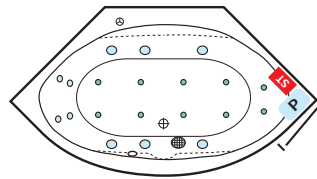

LOTUS, Gesamthöhe 59-62 cm

LUNA links, Gesamthöhe 58-61 cm

EGO 1800 links, Gesamthöhe 59-62 cm

EGO 1600 links, Gesamthöhe 59-62 cm

HAWAII, Gesamthöhe 58-61 cm

LUNA rechts, Gesamthöhe 58-61 cm

EGO 1800 rechts, Gesamthöhe 59-62 cm

EGO 1600 rechts, Gesamthöhe 59-62 cm

QUATTRO Soft 1800, Gesamthöhe 57-60 cm

KRETA Nova, Gesamthöhe 57-60 cm

NIAGARA links, Gesamthöhe 64-67 cm

WAIKIKI, Gesamthöhe 57-60 cm

BEACH 1800 links, Gesamthöhe 59-62 cm

FAMILY, Gesamthöhe 57-60 cm

NIAGARA rechts, Gesamthöhe 64-67 cm

PHARAO, Gesamthöhe 64-67 cm

BEACH 1800 rechts, Gesamthöhe 59-62 cm

EASY 1500, Gesamthöhe 57-60 cm

HAPPY 1900, Gesamthöhe 59-62 cm

BAHAMAS 1900, Gesamthöhe 57-60 cm

BEACH 1600 links, Gesamthöhe 57-60 cm

EASY 1400, Gesamthöhe 57-60 cm

SIENA 1900, Gesamthöhe 58-61 cm

ATRIUM, Gesamthöhe 62-65 cm

BEACH 1600 rechts, Gesamthöhe 57-60 cm

KRETA 1300, Gesamthöhe 57-60 cm

HAPPY 1800, Gesamthöhe 57-60 cm