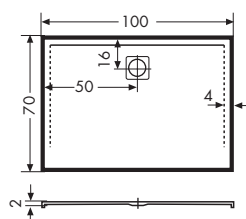

PLANO 120x80

Größe: 120x80x02 cm

Farbe: weiß

Ablauf Ø: 90 mm

Montagerahmen siehe Seite 113

PLANO-Siphon mitbestellen!

PLANO 100

Größe: 100x100x02 cm

Farbe: weiß

Ablauf Ø: 90 mm

Montagerahmen siehe Seite 113

PLANO-Siphon mitbestellen!

PLANO 100x70

Größe: 100x70x02 cm

Farbe: weiß

Ablauf Ø: 90 mm

Montagerahmen siehe Seite 113

PLANO-Siphon mitbestellen!

PLANO 90

Größe: 90x90x02 cm

Farbe: weiß

Ablauf Ø: 90 mm

Montagerahmen siehe Seite 113

PLANO-Siphon mitbestellen!