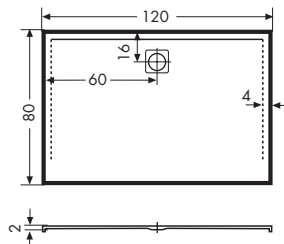

PLANO 120x80

Größe: 120x80x02 cm

Farbe: weiß

Ablauf Ø: 90 mm

Montagerahmen siehe Seite 113

PLANO-Siphon mitbestellen!

PLANO 100

Größe: 100x100x02 cm

Farbe: weiß

Ablauf Ø: 90 mm

Montagerahmen siehe Seite 113

PLANO-Siphon mitbestellen!

PLANO 100x70

Größe: 100x70x02 cm

Farbe: weiß

Ablauf Ø: 90 mm

Montagerahmen siehe Seite 113

PLANO-Siphon mitbestellen!

PLANO 90

Größe: 90x90x02 cm

Farbe: weiß

Ablauf Ø: 90 mm

Montagerahmen siehe Seite 113

PLANO-Siphon mitbestellen!