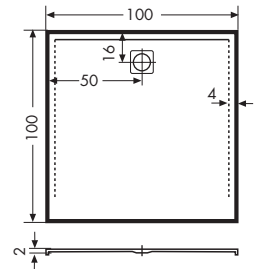

PLANO 120x80

Größe: 120x80x02 cm

Farbe: weiß

Ablauf Ø: 90 mm

Montagerahmen siehe Seite 113

PLANO-Siphon mitbestellen!

PLANO 100

Größe: 100x100x02 cm

Farbe: weiß

Ablauf Ø: 90 mm

Montagerahmen siehe Seite 113

PLANO-Siphon mitbestellen!

PLANO 100x70

Größe: 100x70x02 cm

Farbe: weiß

Ablauf Ø: 90 mm

Montagerahmen siehe Seite 113

PLANO-Siphon mitbestellen!

PLANO 90

Größe: 90x90x02 cm

Farbe: weiß

Ablauf Ø: 90 mm

Montagerahmen siehe Seite 113

PLANO-Siphon mitbestellen!