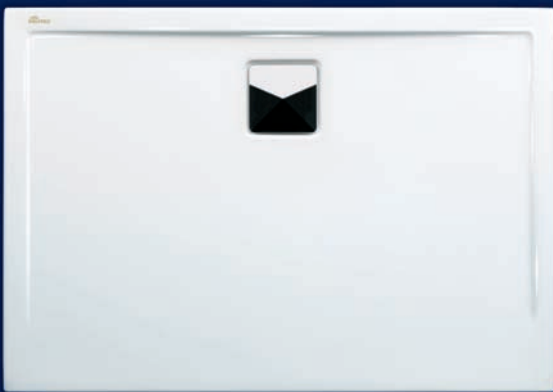

PLANO 120x80

Größe: 120x80x02 cm

Farbe: weiß

Ablauf Ø: 90 mm

Montagerahmen siehe Seite 113

PLANO-Siphon mitbestellen!

PLANO 100

Größe: 100x100x02 cm

Farbe: weiß

Ablauf Ø: 90 mm

Montagerahmen siehe Seite 113

PLANO-Siphon mitbestellen!

PLANO 100x70

Größe: 100x70x02 cm

Farbe: weiß

Ablauf Ø: 90 mm

Montagerahmen siehe Seite 113

PLANO-Siphon mitbestellen!

PLANO 90

Größe: 90x90x02 cm

Farbe: weiß

Ablauf Ø: 90 mm

Montagerahmen siehe Seite 113

PLANO-Siphon mitbestellen!