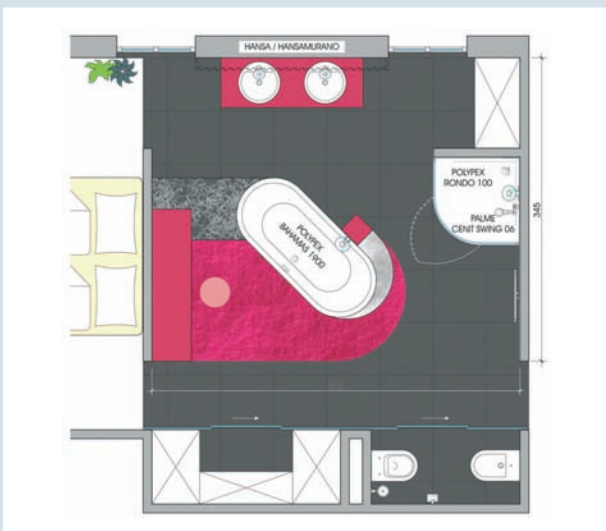

BAHAMAS I 900

Ovalwanne für große Personen

Größe: 190x85x43 cm

Farbe: weiß

Die große Ovalwanne für alle die etwas mehr Platz wollen. Riesiger Innenraum bei kompakten Außenmaßen. Die Duowanne garantiert noch mehr Badespaß für die ganze Familie.

This large oval tub is suitable for anyone looking for more space. Huge interior with compact exterior dimensions. This duo-tub guarantees more fun in the tub for the whole family.

BAHAMAS I 900

Ø Wasserverbrauch: 170 L

Ø water consumption: 170 L

Auch als Whirlpool lieferbar.

UNI-Stockgriff erhältlich.

Vielfältige Einbaumöglichkeiten

Hoch über den Dächern der Metropole bildet ein burlesk-erotisches Bad den verführerischen Rahmen für prickelnde Erlebnisse. Die weichen Formen der Wanne und Dusche spiegeln die vielen Lichtpunkte und eröffnen den Reigen.