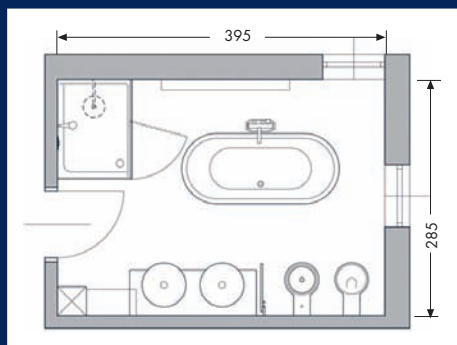

BAHAMAS I 900

Ovalwanne für große Personen

Größe: 190x85x43 cm

Farbe: weiß

Die große Ovalwanne für alle die etwas mehr Platz wollen. Riesiger Innenraum bei kompakten Außenmaßen. Die Duowanne garantiert noch mehr Badespaß für die ganze Familie.

This large oval tub is suitable for anyone looking for more space. Huge interior with compact exterior dimensions. This duo-tub guarantees more fun in the tub for the whole family.

BAHAMAS I 900

Ø Wasserverbrauch: 170 L

Ø water consumption: 170 L

Auch als Whirlpool lieferbar.

UNI-Stockgriff erhältlich.

Vielfältige Einbaumöglichkeiten

Hoch über den Dächern der Metropole bildet ein burlesk-erotisches Bad den verführerischen Rahmen für prickelnde Erlebnisse. Die weichen Formen der Wanne und Dusche spiegeln die vielen Lichtpunkte und eröffnen den Reigen.