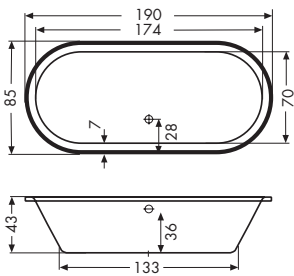

BAHAMAS I 900

Ovalwanne für große Personen

Größe: 190x85x43 cm

Farbe: weiß

Die große Ovalwanne für alle die etwas mehr Platz wollen. Riesiger Innenraum bei kompakten Außenmaßen. Die Duowanne garantiert noch mehr Badespaß für die ganze Familie.

This large oval tub is suitable for anyone looking for more space. Huge interior with compact exterior dimensions. This duo-tub guarantees more fun in the tub for the whole family.

BAHAMAS I 900

Ø Wasserverbrauch: 170 L

Ø water consumption: 170 L

Auch als Whirlpool lieferbar.

UNI-Stockgriff erhältlich.

Vielfältige Einbaumöglichkeiten

Hoch über den Dächern der Metropole bildet ein burlesk-erotisches Bad den verführerischen Rahmen für prickelnde Erlebnisse. Die weichen Formen der Wanne und Dusche spiegeln die vielen Lichtpunkte und eröffnen den Reigen.