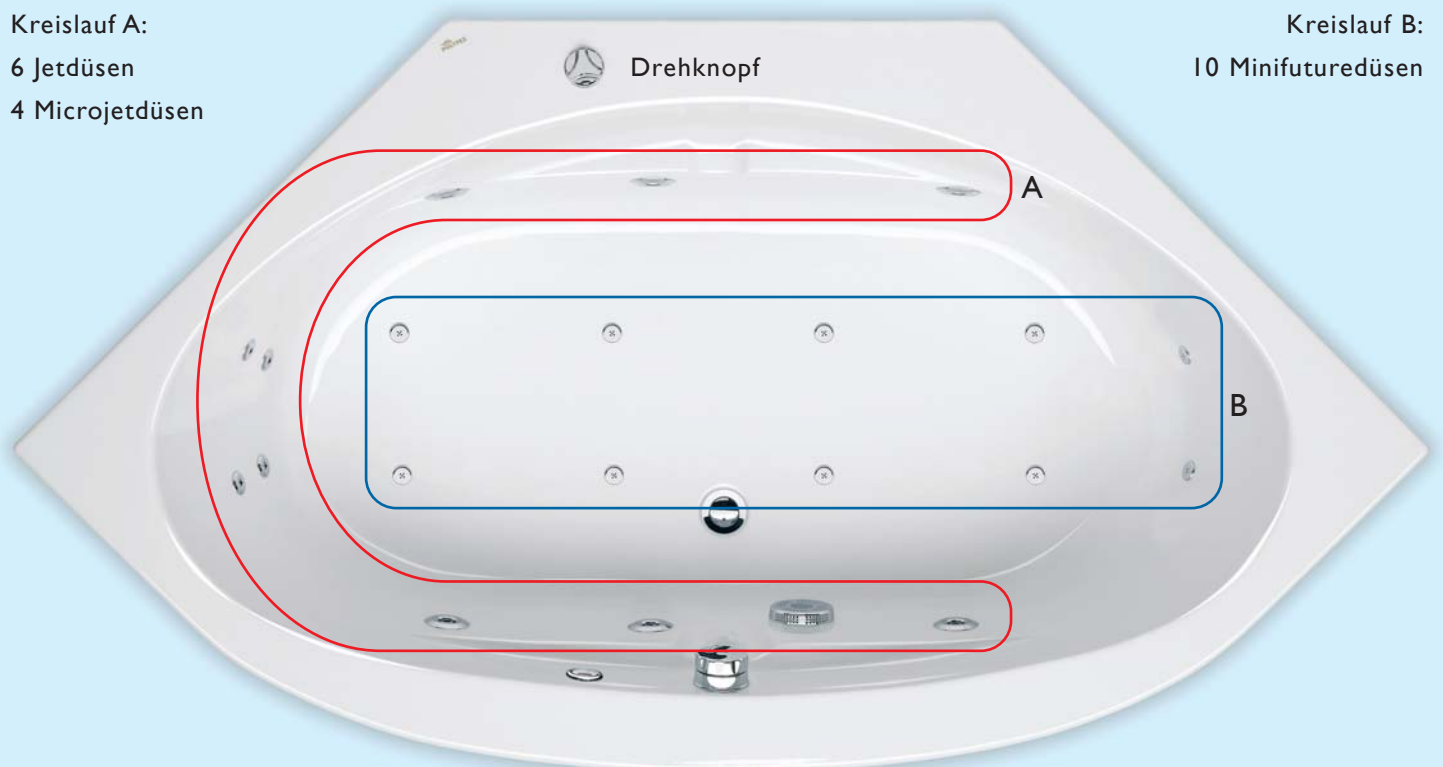

Whirlpool-System

Das Whirlpoolsystem MINIMAX Pro hat 3 verschiedene Düsen zur optimalen Massage des ganzen Körpers. Der Rücken wird von Microjetdüsen verwöhnt, seitlich wird man von großen Jetdüsen massiert und die Beine werden durch die neuen Minifuturedüsen wieder fit gemacht.

Mit dem Drehknopf kann die Intensität zwischen Kreislauf A und B stufenlos hin und her geregelt werden. In der Mittelstellung haben A und B die gleiche Stärke.

Kreislauf A:
6 Jetdüsen
4 Microjetdüsen

Kreislauf B:
10 Minifuturedüsen

MINIMAX Pro

Das MINIMAX Pro System ist der professionelle Einstieg in die Welt der Whirlpools. Das reine Wassersystem wird Sie begeistern. Mit dem Drehknopf steuern Sie bequem die gewünschten Massagezonen im Rücken- und Körper- oder Fuß- und Bodenbereich. Maximale Massage zum minimalen Preis.

- 10 Minifuturedüsen
- 6 Jetdüsen
- 4 Microjetdüsen
- Temperaturanzeige
- Integrierter Wanneneinlauf
- Ab- und Überlaufgarnitur
- Trockenlaufschutz
- Restwasserentleerung
- Armaturen chrom

Erhältlich in 45 Wannen
mit EASYCLEAN-Oberfläche.