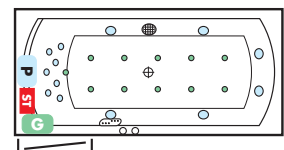

EGO 1600 rechts, Gesamthöhe 59-62 cm

SIENA 1900, Gesamthöhe 58-61 cm

KRETA Nova, Gesamthöhe 57-60 cm

HAPPY 1900, Gesamthöhe 59-62 cm

FAMILY, Gesamthöhe 57-60 cm

NIAGARA links, Gesamthöhe 64-67 cm

EASY 1500, Gesamthöhe 57-60 cm

NIAGARA rechts, Gesamthöhe 64-67 cm

GRANDE 1800, Gesamthöhe 57-60 cm

SIENA 1700, Gesamthöhe 57-60 cm

HAPPY 1800, Gesamthöhe 57-60 cm

ER-SIE-ES, Gesamthöhe 56-59 cm

SIENA 1800, Gesamthöhe 58-61 cm

VELDEN, Gesamthöhe 57-60 cm

VENEDIG, Gesamthöhe 57-60 cm

OBJEKT 1700, Gesamthöhe 57-60 cm

OBJEKT 1800, Gesamthöhe 57-60 cm

HAPPY 1700, Gesamthöhe 57-60 cm

HAPPY 1600, Gesamthöhe 57-60 cm

MALIBU links, Gesamthöhe 57-60 cm

GALA links, Gesamthöhe 57-60 cm

MALIBU rechts, Gesamthöhe 57-60 cm

FLORIDA, Gesamthöhe 56-59 cm

FENG SHUI, Gesamthöhe 59-62 cm

VENUS, Gesamthöhe 52-55 cm