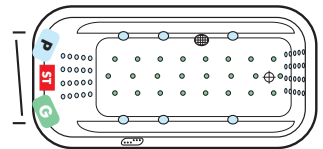

LOTUS, Gesamthöhe 59-62 cm

LUNA links, Gesamthöhe 58-61 cm

HAWAII, Gesamthöhe 58-61 cm

LUNA rechts, Gesamthöhe 58-61 cm

PHARAO, Gesamthöhe 64-67 cm

BEACH 1800 links, Gesamthöhe 59-62 cm

BAHAMAS 1900, Gesamthöhe 57-60 cm

BEACH 1800 rechts, Gesamthöhe 59-62 cm

ATRIUM, Gesamthöhe 62-65 cm

BEACH 1600 links, Gesamthöhe 57-60 cm

BAHAMAS 1800, Gesamthöhe 57-60 cm

BEACH 1600 rechts, Gesamthöhe 57-60 cm

QUATTRO 1900, Gesamthöhe 58-61 cm

EGO 1800 links, Gesamthöhe 59-62 cm

EGO 1800 rechts, Gesamthöhe 59-62 cm

QUATTRO Soft 1800, Gesamthöhe 57-60 cm

KRETA Nova, Gesamthöhe 57-60 cm

FAMILY, Gesamthöhe 57-60 cm

EASY 1500, Gesamthöhe 57-60 cm

EASY 1400, Gesamthöhe 57-60 cm

NIAGARA rechts, Gesamthöhe 64-67 cm

HAPPY 1800, Gesamthöhe 57-60 cm

SIENA 1800, Gesamthöhe 58-61 cm

Standardausführung inkl. integrierter Wanneneinlauf

Sofern nicht anders bestellt, werden die Whirlpools laut Abbildungen gefertigt. Sonderwünsche auf Anfrage. Ausführung chrom.