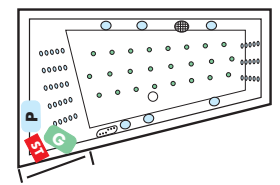

BEACH 1800 rechts, Gesamthöhe 59-62 cm

ATRIUM, Gesamthöhe 62-65 cm

BEACH 1600 links, Gesamthöhe 57-60 cm

BAHAMAS 1800, Gesamthöhe 57-60 cm

BEACH 1600 rechts, Gesamthöhe 57-60 cm

QUATTRO 1900, Gesamthöhe 58-61 cm

EGO 1800 links, Gesamthöhe 59-62 cm

EGO 1800 rechts, Gesamthöhe 59-62 cm

QUATTRO Soft 1800, Gesamthöhe 57-60 cm

KRETA Nova, Gesamthöhe 57-60 cm

FAMILY, Gesamthöhe 57-60 cm

EASY 1500, Gesamthöhe 57-60 cm

EASY 1400, Gesamthöhe 57-60 cm

KRETA 1300, Gesamthöhe 57-60 cm

EGO 1600 links, Gesamthöhe 59-62 cm

EGO 1600 rechts, Gesamthöhe 59-62 cm

SIENA 1900, Gesamthöhe 58-61 cm

HAPPY 1900, Gesamthöhe 59-62 cm

GRANDE 1800, Gesamthöhe 57-60 cm

NIAGARA links, Gesamthöhe 64-67 cm

NIAGARA rechts, Gesamthöhe 64-67 cm

HAPPY 1800, Gesamthöhe 57-60 cm

SIENA 1800, Gesamthöhe 58-61 cm

Standardausführung inkl. integrierter Wanneneinlauf

Sofern nicht anders bestellt, werden die Whirlpools laut Abbildungen gefertigt. Sonderwünsche auf Anfrage. Ausführung chrom.