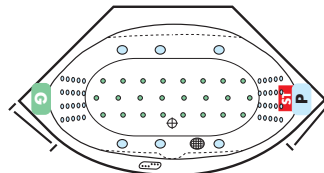

BEACH 1800 rechts, Gesamthöhe 59-62 cm

ATRIUM, Gesamthöhe 62-65 cm

BEACH 1600 links, Gesamthöhe 57-60 cm

BAHAMAS 1800, Gesamthöhe 57-60 cm

BEACH 1600 rechts, Gesamthöhe 57-60 cm

QUATTRO 1900, Gesamthöhe 58-61 cm

EGO 1800 links, Gesamthöhe 59-62 cm

EGO 1800 rechts, Gesamthöhe 59-62 cm

QUATTRO Soft 1800, Gesamthöhe 57-60 cm

KRETA Nova, Gesamthöhe 57-60 cm

FAMILY, Gesamthöhe 57-60 cm

EASY 1500, Gesamthöhe 57-60 cm

EASY 1400, Gesamthöhe 57-60 cm

KRETA 1300, Gesamthöhe 57-60 cm

EGO 1600 links, Gesamthöhe 59-62 cm

EGO 1600 rechts, Gesamthöhe 59-62 cm

SIENA 1900, Gesamthöhe 58-61 cm

HAPPY 1900, Gesamthöhe 59-62 cm

GRANDE 1800, Gesamthöhe 57-60 cm

NIAGARA links, Gesamthöhe 64-67 cm

NIAGARA rechts, Gesamthöhe 64-67 cm

HAPPY 1800, Gesamthöhe 57-60 cm

SIENA 1800, Gesamthöhe 58-61 cm

Standardausführung inkl. integrierter Wanneneinlauf

Sofern nicht anders bestellt, werden die Whirlpools laut Abbildungen gefertigt. Sonderwünsche auf Anfrage. Ausführung chrom.