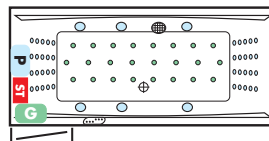

BEACH 1800 rechts, Gesamthöhe 59-62 cm

ATRIUM, Gesamthöhe 62-65 cm

BEACH 1600 links, Gesamthöhe 57-60 cm

BAHAMAS 1800, Gesamthöhe 57-60 cm

BEACH 1600 rechts, Gesamthöhe 57-60 cm

QUATTRO 1900, Gesamthöhe 58-61 cm

NIAGARA rechts, Gesamthöhe 64-67 cm

HAPPY 1800, Gesamthöhe 57-60 cm

SIENA 1800, Gesamthöhe 58-61 cm

Standardausführung inkl. integrierter Wanneneinlauf

Sofern nicht anders bestellt, werden die Whirlpools laut Abbildungen gefertigt. Sonderwünsche auf Anfrage. Ausführung chrom.

- P** Jetpumpe
- G** Gebläse
- ST** Steuerung
- Silentfördüse
- Nanojetdüse
- Jetdüse
- ⊕ Ansaugfitting
- ⊖ Multibutton
- └ Rev.-Öffnung

VENEDIG, Gesamthöhe 57-60 cm

MALIBU links, Gesamthöhe 57-60 cm

SIENA 1700, Gesamthöhe 57-60 cm

GALA links, Gesamthöhe 57-60 cm

VELDEN, Gesamthöhe 57-60 cm

FLORIDA, Gesamthöhe 56-59 cm

OBJEKT 1800, Gesamthöhe 57-60 cm

MALIBU rechts, Gesamthöhe 57-60 cm

OBJEKT 1700, Gesamthöhe 57-60 cm

VENUS, Gesamthöhe 52-55 cm