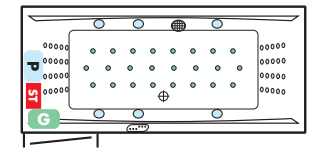

BEACH 1800 rechts, Gesamthöhe 59-62 cm

ATRIUM, Gesamthöhe 62-65 cm

BEACH 1600 links, Gesamthöhe 57-60 cm

BAHAMAS 1800, Gesamthöhe 57-60 cm

BEACH 1600 rechts, Gesamthöhe 57-60 cm

QUATTRO 1900, Gesamthöhe 58-61 cm

EGO 1800 links, Gesamthöhe 59-62 cm

EGO 1800 rechts, Gesamthöhe 59-62 cm

QUATTRO Soft 1800, Gesamthöhe 57-60 cm

KRETA Nova, Gesamthöhe 57-60 cm

FAMILY, Gesamthöhe 57-60 cm

EASY 1500, Gesamthöhe 57-60 cm

EASY 1400, Gesamthöhe 57-60 cm

KRETA 1300, Gesamthöhe 57-60 cm

EGO 1600 links, Gesamthöhe 59-62 cm

EGO 1600 rechts, Gesamthöhe 59-62 cm

SIENA 1900, Gesamthöhe 58-61 cm

HAPPY 1900, Gesamthöhe 59-62 cm

GRANDE 1800, Gesamthöhe 57-60 cm

NIAGARA links, Gesamthöhe 64-67 cm

NIAGARA rechts, Gesamthöhe 64-67 cm

HAPPY 1800, Gesamthöhe 57-60 cm

SIENA 1800, Gesamthöhe 58-61 cm

Standardausführung inkl. integrierter Wanneneinlauf

Sofern nicht anders bestellt, werden die Whirlpools laut Abbildungen gefertigt. Sonderwünsche auf Anfrage. Ausführung chrom.