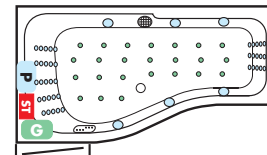

BEACH 1800 rechts, Gesamthöhe 59-62 cm

ATRIUM, Gesamthöhe 62-65 cm

BEACH 1600 links, Gesamthöhe 57-60 cm

BAHAMAS 1800, Gesamthöhe 57-60 cm

BEACH 1600 rechts, Gesamthöhe 57-60 cm

QUATTRO 1900, Gesamthöhe 58-61 cm

NIAGARA rechts, Gesamthöhe 64-67 cm

HAPPY 1800, Gesamthöhe 57-60 cm

SIENA 1800, Gesamthöhe 58-61 cm

Standardausführung inkl. integrierter Wanneneinlauf

Sofern nicht anders bestellt, werden die Whirlpools laut Abbildungen gefertigt. Sonderwünsche auf Anfrage. Ausführung chrom.

- P** Jetpumpe
- G** Gebläse
- ST** Steuerung
- Silentfördüse
- Nanojetdüse
- Jetdüse
- ⊕ Ansaugfitting
- ⊖ Multibutton
- └ Rev.-Öffnung

VENEDIG, Gesamthöhe 57-60 cm

MALIBU links, Gesamthöhe 57-60 cm

SIENA 1700, Gesamthöhe 57-60 cm

GALA links, Gesamthöhe 57-60 cm

VELDEN, Gesamthöhe 57-60 cm

FLORIDA, Gesamthöhe 56-59 cm

OBJEKT 1800, Gesamthöhe 57-60 cm

MALIBU rechts, Gesamthöhe 57-60 cm

OBJEKT 1700, Gesamthöhe 57-60 cm

VENUS, Gesamthöhe 52-55 cm