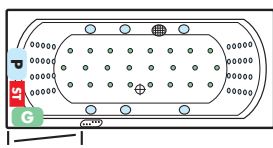

NIAGARA rechts, Gesamthöhe 64-67 cm

HAPPY 1800, Gesamthöhe 57-60 cm

SIENA 1800, Gesamthöhe 58-61 cm

Standardausführung inkl. integrierter Wanneneinlauf

Sofern nicht anders bestellt, werden die Whirlpools laut Abbildungen gefertigt. Sonderwünsche auf Anfrage. Ausführung chrom.

- P** Jetpumpe
- G** Gebläse
- ST** Steuerung
- Silentfördüse
- Nanojetdüse
- Jetdüse
- ⊕ Ansaugfitting
- ⊖ Multibutton
- └ Rev.-Öffnung

VENEDIG, Gesamthöhe 57-60 cm

MALIBU links, Gesamthöhe 57-60 cm

SIENA 1700, Gesamthöhe 57-60 cm

GALA links, Gesamthöhe 57-60 cm

VELDEN, Gesamthöhe 57-60 cm

FLORIDA, Gesamthöhe 56-59 cm

OBJEKT 1800, Gesamthöhe 57-60 cm

MALIBU rechts, Gesamthöhe 57-60 cm

OBJEKT 1700, Gesamthöhe 57-60 cm

VENUS, Gesamthöhe 52-55 cm

FENG SHUI, Gesamthöhe 59-62 cm

ER-SIE-ES, Gesamthöhe 56-59 cm

HAPPY 1700, Gesamthöhe 57-60 cm

HAPPY 1600, Gesamthöhe 57-60 cm