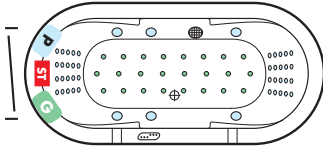

LOTUS, Gesamthöhe 59-62 cm

LUNA links, Gesamthöhe 58-61 cm

HAWAII, Gesamthöhe 58-61 cm

LUNA rechts, Gesamthöhe 58-61 cm

PHARAO, Gesamthöhe 64-67 cm

BEACH 1800 links, Gesamthöhe 59-62 cm

BAHAMAS 1900, Gesamthöhe 57-60 cm

BEACH 1800 rechts, Gesamthöhe 59-62 cm

ATRIUM, Gesamthöhe 62-65 cm

BEACH 1600 links, Gesamthöhe 57-60 cm

BAHAMAS 1800, Gesamthöhe 57-60 cm

BEACH 1600 rechts, Gesamthöhe 57-60 cm

QUATTRO 1900, Gesamthöhe 58-61 cm

EGO 1800 links, Gesamthöhe 59-62 cm

EGO 1800 rechts, Gesamthöhe 59-62 cm

QUATTRO Soft 1800, Gesamthöhe 57-60 cm

KRETA Nova, Gesamthöhe 57-60 cm

FAMILY, Gesamthöhe 57-60 cm

EASY 1500, Gesamthöhe 57-60 cm

EASY 1400, Gesamthöhe 57-60 cm

NIAGARA rechts, Gesamthöhe 64-67 cm

HAPPY 1800, Gesamthöhe 57-60 cm

SIENA 1800, Gesamthöhe 58-61 cm

Standardausführung inkl. integrierter Wanneneinlauf

Sofern nicht anders bestellt, werden die Whirlpools laut Abbildungen gefertigt. Sonderwünsche auf Anfrage. Ausführung chrom.