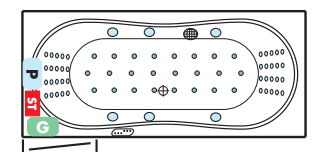

BEACH 1800 rechts, Gesamthöhe 59-62 cm

ATRIUM, Gesamthöhe 62-65 cm

BEACH 1600 links, Gesamthöhe 57-60 cm

BAHAMAS 1800, Gesamthöhe 57-60 cm

BEACH 1600 rechts, Gesamthöhe 57-60 cm

QUATTRO 1900, Gesamthöhe 58-61 cm

EGO 1800 links, Gesamthöhe 59-62 cm

EGO 1800 rechts, Gesamthöhe 59-62 cm

QUATTRO Soft 1800, Gesamthöhe 57-60 cm

KRETA Nova, Gesamthöhe 57-60 cm

FAMILY, Gesamthöhe 57-60 cm

EASY 1500, Gesamthöhe 57-60 cm

EASY 1400, Gesamthöhe 57-60 cm

KRETA 1300, Gesamthöhe 57-60 cm

EGO 1600 links, Gesamthöhe 59-62 cm

EGO 1600 rechts, Gesamthöhe 59-62 cm

SIENA 1900, Gesamthöhe 58-61 cm

HAPPY 1900, Gesamthöhe 59-62 cm

GRANDE 1800, Gesamthöhe 57-60 cm

NIAGARA links, Gesamthöhe 64-67 cm

NIAGARA rechts, Gesamthöhe 64-67 cm

HAPPY 1800, Gesamthöhe 57-60 cm

SIENA 1800, Gesamthöhe 58-61 cm

Standardausführung inkl. integrierter Wanneneinlauf

Sofern nicht anders bestellt, werden die Whirlpools laut Abbildungen gefertigt. Sonderwünsche auf Anfrage. Ausführung chrom.