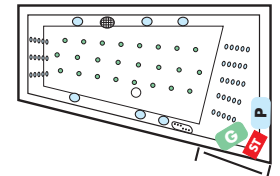

BEACH 1800 rechts, Gesamthöhe 59-62 cm

ATRIUM, Gesamthöhe 62-65 cm

BEACH 1600 links, Gesamthöhe 57-60 cm

BAHAMAS 1800, Gesamthöhe 57-60 cm

BEACH 1600 rechts, Gesamthöhe 57-60 cm

QUATTRO 1900, Gesamthöhe 58-61 cm

EGO 1800 links, Gesamthöhe 59-62 cm

EGO 1800 rechts, Gesamthöhe 59-62 cm

QUATTRO Soft 1800, Gesamthöhe 57-60 cm

KRETA Nova, Gesamthöhe 57-60 cm

FAMILY, Gesamthöhe 57-60 cm

EASY 1500, Gesamthöhe 57-60 cm

EASY 1400, Gesamthöhe 57-60 cm

KRETA 1300, Gesamthöhe 57-60 cm

EGO 1600 links, Gesamthöhe 59-62 cm

EGO 1600 rechts, Gesamthöhe 59-62 cm

SIENA 1900, Gesamthöhe 58-61 cm

HAPPY 1900, Gesamthöhe 59-62 cm

GRANDE 1800, Gesamthöhe 57-60 cm

NIAGARA links, Gesamthöhe 64-67 cm

NIAGARA rechts, Gesamthöhe 64-67 cm

HAPPY 1800, Gesamthöhe 57-60 cm

SIENA 1800, Gesamthöhe 58-61 cm

Standardausführung inkl. integrierter Wanneneinlauf

Sofern nicht anders bestellt, werden die Whirlpools laut Abbildungen gefertigt. Sonderwünsche auf Anfrage. Ausführung chrom.