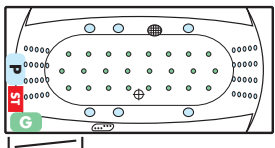

NIAGARA rechts, Gesamthöhe 64-67 cm

HAPPY 1800, Gesamthöhe 57-60 cm

SIENA 1800, Gesamthöhe 58-61 cm

Standardausführung inkl. integrierter Wanneneinlauf

Sofern nicht anders bestellt, werden die Whirlpools laut Abbildungen gefertigt. Sonderwünsche auf Anfrage. Ausführung chrom.

- P** Jetpumpe
- G** Gebläse
- ST** Steuerung
- Silentfördüse
- Nanojetdüse
- Jetdüse
- ⊕ Ansaugfitting
- ⊖ Multibutton
- └ Rev.-Öffnung

VENEDIG, Gesamthöhe 57-60 cm

MALIBU links, Gesamthöhe 57-60 cm

SIENA 1700, Gesamthöhe 57-60 cm

GALA links, Gesamthöhe 57-60 cm

VELDEN, Gesamthöhe 57-60 cm

FLORIDA, Gesamthöhe 56-59 cm

OBJEKT 1800, Gesamthöhe 57-60 cm

MALIBU rechts, Gesamthöhe 57-60 cm

OBJEKT 1700, Gesamthöhe 57-60 cm

VENUS, Gesamthöhe 52-55 cm

FENG SHUI, Gesamthöhe 59-62 cm

ER-SIE-ES, Gesamthöhe 56-59 cm

HAPPY 1700, Gesamthöhe 57-60 cm

HAPPY 1600, Gesamthöhe 57-60 cm