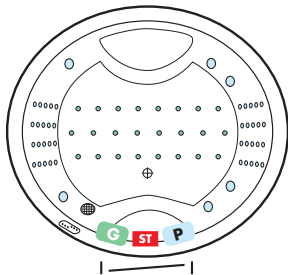

LOTUS, Gesamthöhe 59-62 cm

LUNA links, Gesamthöhe 58-61 cm

HAWAII, Gesamthöhe 58-61 cm

LUNA rechts, Gesamthöhe 58-61 cm

PHARAO, Gesamthöhe 64-67 cm

BEACH 1800 links, Gesamthöhe 59-62 cm

BAHAMAS 1900, Gesamthöhe 57-60 cm

BEACH 1800 rechts, Gesamthöhe 59-62 cm

ATRIUM, Gesamthöhe 62-65 cm

BEACH 1600 links, Gesamthöhe 57-60 cm

BAHAMAS 1800, Gesamthöhe 57-60 cm

BEACH 1600 rechts, Gesamthöhe 57-60 cm

QUATTRO 1900, Gesamthöhe 58-61 cm

NIAGARA rechts, Gesamthöhe 64-67 cm

HAPPY 1800, Gesamthöhe 57-60 cm

SIENA 1800, Gesamthöhe 58-61 cm

Standardausführung inkl. integrierter Wanneneinlauf

Sofern nicht anders bestellt, werden die Whirlpools laut Abbildungen gefertigt. Sonderwünsche auf Anfrage. Ausführung chrom.

GALA links, Gesamthöhe 57-60 cm

VELDEN, Gesamthöhe 57-60 cm

FLORIDA, Gesamthöhe 56-59 cm

OBJEKT 1800, Gesamthöhe 57-60 cm

MALIBU rechts, Gesamthöhe 57-60 cm

OBJEKT 1700, Gesamthöhe 57-60 cm

VENUS, Gesamthöhe 52-55 cm