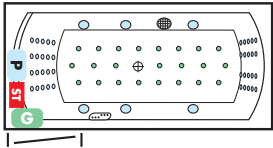

NIAGARA rechts, Gesamthöhe 64-67 cm

HAPPY 1800, Gesamthöhe 57-60 cm

SIENA 1800, Gesamthöhe 58-61 cm

Standardausführung inkl. integrierter Wanneneinlauf

Sofern nicht anders bestellt, werden die Whirlpools laut Abbildungen gefertigt. Sonderwünsche auf Anfrage. Ausführung chrom.

- P** Jetpumpe
- G** Gebläse
- ST** Steuerung
- Silentfördüse
- Nanojetdüse
- Jetdüse
- ⊕ Ansaugfitting
- ⊖ Multibutton
- └ Rev.-Öffnung

VENEDIG, Gesamthöhe 57-60 cm

MALIBU links, Gesamthöhe 57-60 cm

SIENA 1700, Gesamthöhe 57-60 cm

GALA links, Gesamthöhe 57-60 cm

VELDEN, Gesamthöhe 57-60 cm

FLORIDA, Gesamthöhe 56-59 cm

OBJEKT 1800, Gesamthöhe 57-60 cm

MALIBU rechts, Gesamthöhe 57-60 cm

OBJEKT 1700, Gesamthöhe 57-60 cm

VENUS, Gesamthöhe 52-55 cm

FENG SHUI, Gesamthöhe 59-62 cm

ER-SIE-ES, Gesamthöhe 56-59 cm

HAPPY 1700, Gesamthöhe 57-60 cm

HAPPY 1600, Gesamthöhe 57-60 cm