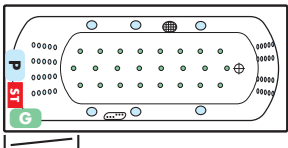

NIAGARA rechts, Gesamthöhe 64-67 cm

HAPPY 1800, Gesamthöhe 57-60 cm

SIENA 1800, Gesamthöhe 58-61 cm

Standardausführung inkl. integrierter Wanneneinlauf

Sofern nicht anders bestellt, werden die Whirlpools laut Abbildungen gefertigt. Sonderwünsche auf Anfrage. Ausführung chrom.

- P** Jetpumpe
- G** Gebläse
- ST** Steuerung
- Silentfördüse
- Nanojetdüse
- Jetdüse
- ⊕ Ansaugfitting
- ⊖ Multibutton
- └ Rev.-Öffnung

VENEDIG, Gesamthöhe 57-60 cm

MALIBU links, Gesamthöhe 57-60 cm

SIENA 1700, Gesamthöhe 57-60 cm

GALA links, Gesamthöhe 57-60 cm

VELDEN, Gesamthöhe 57-60 cm

FLORIDA, Gesamthöhe 56-59 cm

OBJEKT 1800, Gesamthöhe 57-60 cm

MALIBU rechts, Gesamthöhe 57-60 cm

OBJEKT 1700, Gesamthöhe 57-60 cm

VENUS, Gesamthöhe 52-55 cm

FENG SHUI, Gesamthöhe 59-62 cm

ER-SIE-ES, Gesamthöhe 56-59 cm

HAPPY 1700, Gesamthöhe 57-60 cm

HAPPY 1600, Gesamthöhe 57-60 cm