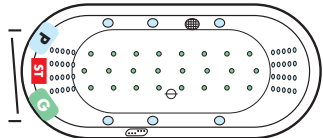

LOTUS, Gesamthöhe 59-62 cm

LUNA links, Gesamthöhe 58-61 cm

HAWAII, Gesamthöhe 58-61 cm

LUNA rechts, Gesamthöhe 58-61 cm

PHARAO, Gesamthöhe 64-67 cm

BEACH 1800 links, Gesamthöhe 59-62 cm

BAHAMAS 1900, Gesamthöhe 57-60 cm

BEACH 1800 rechts, Gesamthöhe 59-62 cm

ATRIUM, Gesamthöhe 62-65 cm

BEACH 1600 links, Gesamthöhe 57-60 cm

BAHAMAS 1800, Gesamthöhe 57-60 cm

BEACH 1600 rechts, Gesamthöhe 57-60 cm

QUATTRO 1900, Gesamthöhe 58-61 cm

EGO 1800 links, Gesamthöhe 59-62 cm

EGO 1800 rechts, Gesamthöhe 59-62 cm

QUATTRO Soft 1800, Gesamthöhe 57-60 cm

KRETA Nova, Gesamthöhe 57-60 cm

FAMILY, Gesamthöhe 57-60 cm

EASY 1500, Gesamthöhe 57-60 cm

EASY 1400, Gesamthöhe 57-60 cm

NIAGARA rechts, Gesamthöhe 64-67 cm

HAPPY 1800, Gesamthöhe 57-60 cm

SIENA 1800, Gesamthöhe 58-61 cm

Standardausführung inkl. integrierter Wanneneinlauf

Sofern nicht anders bestellt, werden die Whirlpools laut Abbildungen gefertigt. Sonderwünsche auf Anfrage. Ausführung chrom.