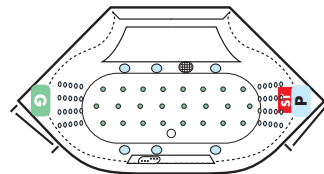

BEACH 1800 rechts, Gesamthöhe 59-62 cm

ATRIUM, Gesamthöhe 62-65 cm

BEACH 1600 links, Gesamthöhe 57-60 cm

BAHAMAS 1800, Gesamthöhe 57-60 cm

BEACH 1600 rechts, Gesamthöhe 57-60 cm

QUATTRO 1900, Gesamthöhe 58-61 cm

EGO 1800 links, Gesamthöhe 59-62 cm

EGO 1800 rechts, Gesamthöhe 59-62 cm

QUATTRO Soft 1800, Gesamthöhe 57-60 cm

KRETA Nova, Gesamthöhe 57-60 cm

FAMILY, Gesamthöhe 57-60 cm

EASY 1500, Gesamthöhe 57-60 cm

EASY 1400, Gesamthöhe 57-60 cm

KRETA 1300, Gesamthöhe 57-60 cm

EGO 1600 links, Gesamthöhe 59-62 cm

EGO 1600 rechts, Gesamthöhe 59-62 cm

SIENA 1900, Gesamthöhe 58-61 cm

HAPPY 1900, Gesamthöhe 59-62 cm

GRANDE 1800, Gesamthöhe 57-60 cm

NIAGARA links, Gesamthöhe 64-67 cm

NIAGARA rechts, Gesamthöhe 64-67 cm

HAPPY 1800, Gesamthöhe 57-60 cm

SIENA 1800, Gesamthöhe 58-61 cm

Standardausführung inkl. integrierter Wanneneinlauf

Sofern nicht anders bestellt, werden die Whirlpools laut Abbildungen gefertigt. Sonderwünsche auf Anfrage. Ausführung chrom.