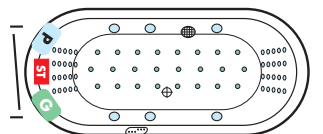

LOTUS, Gesamthöhe 59-62 cm

LUNA links, Gesamthöhe 58-61 cm

HAWAII, Gesamthöhe 58-61 cm

LUNA rechts, Gesamthöhe 58-61 cm

PHARAO, Gesamthöhe 64-67 cm

BEACH 1800 links, Gesamthöhe 59-62 cm

BAHAMAS 1900, Gesamthöhe 57-60 cm

BEACH 1800 rechts, Gesamthöhe 59-62 cm

ATRIUM, Gesamthöhe 62-65 cm

BEACH 1600 links, Gesamthöhe 57-60 cm

BAHAMAS 1800, Gesamthöhe 57-60 cm

BEACH 1600 rechts, Gesamthöhe 57-60 cm

QUATTRO 1900, Gesamthöhe 58-61 cm

EGO 1800 links, Gesamthöhe 59-62 cm

EGO 1800 rechts, Gesamthöhe 59-62 cm

QUATTRO Soft 1800, Gesamthöhe 57-60 cm

KRETA Nova, Gesamthöhe 57-60 cm

FAMILY, Gesamthöhe 57-60 cm

EASY 1500, Gesamthöhe 57-60 cm

EASY 1400, Gesamthöhe 57-60 cm

KRETA 1300, Gesamthöhe 57-60 cm

EGO 1600 links, Gesamthöhe 59-62 cm

EGO 1600 rechts, Gesamthöhe 59-62 cm

SIENA 1900, Gesamthöhe 58-61 cm

HAPPY 1900, Gesamthöhe 59-62 cm

GRANDE 1800, Gesamthöhe 57-60 cm

NIAGARA links, Gesamthöhe 64-67 cm