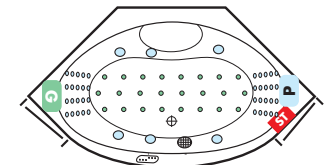

BEACH 1800 rechts, Gesamthöhe 59-62 cm

ATRIUM, Gesamthöhe 62-65 cm

BEACH 1600 links, Gesamthöhe 57-60 cm

BAHAMAS 1800, Gesamthöhe 57-60 cm

BEACH 1600 rechts, Gesamthöhe 57-60 cm

QUATTRO 1900, Gesamthöhe 58-61 cm

EGO 1800 links, Gesamthöhe 59-62 cm

EGO 1800 rechts, Gesamthöhe 59-62 cm

QUATTRO Soft 1800, Gesamthöhe 57-60 cm

KRETA Nova, Gesamthöhe 57-60 cm

FAMILY, Gesamthöhe 57-60 cm

EASY 1500, Gesamthöhe 57-60 cm

EASY 1400, Gesamthöhe 57-60 cm

KRETA 1300, Gesamthöhe 57-60 cm

EGO 1600 links, Gesamthöhe 59-62 cm

EGO 1600 rechts, Gesamthöhe 59-62 cm

SIENA 1900, Gesamthöhe 58-61 cm

HAPPY 1900, Gesamthöhe 59-62 cm

GRANDE 1800, Gesamthöhe 57-60 cm

NIAGARA links, Gesamthöhe 64-67 cm

NIAGARA rechts, Gesamthöhe 64-67 cm

HAPPY 1800, Gesamthöhe 57-60 cm

SIENA 1800, Gesamthöhe 58-61 cm

Standardausführung inkl. integrierter Wanneneinlauf

Sofern nicht anders bestellt, werden die Whirlpools laut Abbildungen gefertigt. Sonderwünsche auf Anfrage. Ausführung chrom.