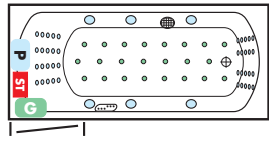

NIAGARA rechts, Gesamthöhe 64-67 cm

HAPPY 1800, Gesamthöhe 57-60 cm

SIENA 1800, Gesamthöhe 58-61 cm

Standardausführung inkl. integrierter Wanneneinlauf

Sofern nicht anders bestellt, werden die Whirlpools laut Abbildungen gefertigt. Sonderwünsche auf Anfrage. Ausführung chrom.

- P** Jetpumpe
- G** Gebläse
- ST** Steuerung
- Silentfördüse
- Nanojetdüse
- Jetdüse
- ⊕ Ansaugfitting
- ⊖ Multibutton
- └ Rev.-Öffnung

VENEDIG, Gesamthöhe 57-60 cm

MALIBU links, Gesamthöhe 57-60 cm

SIENA 1700, Gesamthöhe 57-60 cm

GALA links, Gesamthöhe 57-60 cm

VELDEN, Gesamthöhe 57-60 cm

FLORIDA, Gesamthöhe 56-59 cm

OBJEKT 1800, Gesamthöhe 57-60 cm

MALIBU rechts, Gesamthöhe 57-60 cm

OBJEKT 1700, Gesamthöhe 57-60 cm

VENUS, Gesamthöhe 52-55 cm

FENG SHUI, Gesamthöhe 59-62 cm

ER-SIE-ES, Gesamthöhe 56-59 cm

HAPPY 1700, Gesamthöhe 57-60 cm

HAPPY 1600, Gesamthöhe 57-60 cm