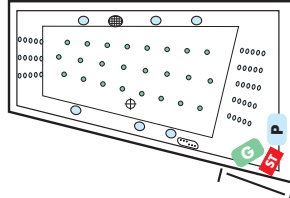

LOTUS, Gesamthöhe 59-62 cm

LUNA links, Gesamthöhe 58-61 cm

HAWAII, Gesamthöhe 58-61 cm

LUNA rechts, Gesamthöhe 58-61 cm

PHARAO, Gesamthöhe 64-67 cm

BEACH 1800 links, Gesamthöhe 59-62 cm

BAHAMAS 1900, Gesamthöhe 57-60 cm

BEACH 1800 rechts, Gesamthöhe 59-62 cm

ATRIUM, Gesamthöhe 62-65 cm

BEACH 1600 links, Gesamthöhe 57-60 cm

BAHAMAS 1800, Gesamthöhe 57-60 cm

BEACH 1600 rechts, Gesamthöhe 57-60 cm

QUATTRO 1900, Gesamthöhe 58-61 cm

EGO 1800 links, Gesamthöhe 59-62 cm

EGO 1800 rechts, Gesamthöhe 59-62 cm

QUATTRO Soft 1800, Gesamthöhe 57-60 cm

KRETA Nova, Gesamthöhe 57-60 cm

FAMILY, Gesamthöhe 57-60 cm

EASY 1500, Gesamthöhe 57-60 cm

EASY 1400, Gesamthöhe 57-60 cm

KRETA 1300, Gesamthöhe 57-60 cm

EGO 1600 links, Gesamthöhe 59-62 cm

EGO 1600 rechts, Gesamthöhe 59-62 cm

SIENA 1900, Gesamthöhe 58-61 cm

HAPPY 1900, Gesamthöhe 59-62 cm

GRANDE 1800, Gesamthöhe 57-60 cm

NIAGARA links, Gesamthöhe 64-67 cm