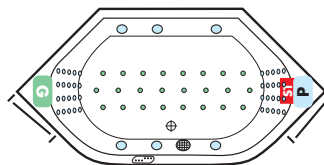

BEACH 1800 rechts, Gesamthöhe 59-62 cm

ATRIUM, Gesamthöhe 62-65 cm

BEACH 1600 links, Gesamthöhe 57-60 cm

BAHAMAS 1800, Gesamthöhe 57-60 cm

BEACH 1600 rechts, Gesamthöhe 57-60 cm

QUATTRO 1900, Gesamthöhe 58-61 cm

EGO 1800 links, Gesamthöhe 59-62 cm

EGO 1800 rechts, Gesamthöhe 59-62 cm

QUATTRO Soft 1800, Gesamthöhe 57-60 cm

KRETA Nova, Gesamthöhe 57-60 cm

FAMILY, Gesamthöhe 57-60 cm

EASY 1500, Gesamthöhe 57-60 cm

EASY 1400, Gesamthöhe 57-60 cm

KRETA 1300, Gesamthöhe 57-60 cm

EGO 1600 links, Gesamthöhe 59-62 cm

EGO 1600 rechts, Gesamthöhe 59-62 cm

SIENA 1900, Gesamthöhe 58-61 cm

HAPPY 1900, Gesamthöhe 59-62 cm

GRANDE 1800, Gesamthöhe 57-60 cm

NIAGARA links, Gesamthöhe 64-67 cm

NIAGARA rechts, Gesamthöhe 64-67 cm

HAPPY 1800, Gesamthöhe 57-60 cm

SIENA 1800, Gesamthöhe 58-61 cm

Standardausführung inkl. integrierter Wanneneinlauf

Sofern nicht anders bestellt, werden die Whirlpools laut Abbildungen gefertigt. Sonderwünsche auf Anfrage. Ausführung chrom.