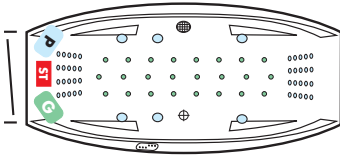

Standardausführung inkl. integrierter Wanneneinlauf

Sofern nicht anders bestellt, werden die Whirlpools laut Abbildungen gefertigt. Sonderwünsche auf Anfrage. Ausführung chrom.

- P** Jetpumpe
- G** Gebläse
- ST** Steuerung
- Silentuffdüse
- Nanojetdüse
- Jetdüse
- Ansaugfitting
- Multibutton
- Rev.-Öffnung

LOTUS, Gesamthöhe 59-62 cm

LUNA links, Gesamthöhe 58-61 cm

HAWAII, Gesamthöhe 58-61 cm

LUNA rechts, Gesamthöhe 58-61 cm

PHARAO, Gesamthöhe 64-67 cm

BEACH 1800 links, Gesamthöhe 59-62 cm

BAHAMAS 1900, Gesamthöhe 57-60 cm

BEACH 1800 rechts, Gesamthöhe 59-62 cm

ATRIUM, Gesamthöhe 62-65 cm

BEACH 1600 links, Gesamthöhe 57-60 cm

BAHAMAS 1800, Gesamthöhe 57-60 cm

BEACH 1600 rechts, Gesamthöhe 57-60 cm

QUATTRO 1900, Gesamthöhe 58-61 cm

EGO 1800 links, Gesamthöhe 59-62 cm

EGO 1800 rechts, Gesamthöhe 59-62 cm

QUATTRO Soft 1800, Gesamthöhe 57-60 cm

KRETA Nova, Gesamthöhe 57-60 cm

FAMILY, Gesamthöhe 57-60 cm

EASY 1500, Gesamthöhe 57-60 cm

EASY 1400, Gesamthöhe 57-60 cm