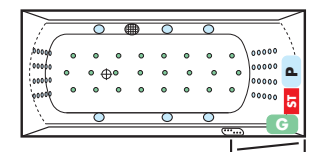

BEACH 1800 rechts, Gesamthöhe 59-62 cm

ATRIUM, Gesamthöhe 62-65 cm

BEACH 1600 links, Gesamthöhe 57-60 cm

BAHAMAS 1800, Gesamthöhe 57-60 cm

BEACH 1600 rechts, Gesamthöhe 57-60 cm

QUATTRO 1900, Gesamthöhe 58-61 cm

EGO 1800 links, Gesamthöhe 59-62 cm

EGO 1800 rechts, Gesamthöhe 59-62 cm

QUATTRO Soft 1800, Gesamthöhe 57-60 cm

KRETA Nova, Gesamthöhe 57-60 cm

FAMILY, Gesamthöhe 57-60 cm

EASY 1500, Gesamthöhe 57-60 cm

EASY 1400, Gesamthöhe 57-60 cm

KRETA 1300, Gesamthöhe 57-60 cm

EGO 1600 links, Gesamthöhe 59-62 cm

EGO 1600 rechts, Gesamthöhe 59-62 cm

SIENA 1900, Gesamthöhe 58-61 cm

HAPPY 1900, Gesamthöhe 59-62 cm

GRANDE 1800, Gesamthöhe 57-60 cm

NIAGARA links, Gesamthöhe 64-67 cm

NIAGARA rechts, Gesamthöhe 64-67 cm

HAPPY 1800, Gesamthöhe 57-60 cm

SIENA 1800, Gesamthöhe 58-61 cm

Standardausführung inkl. integrierter Wanneneinlauf

Sofern nicht anders bestellt, werden die Whirlpools laut Abbildungen gefertigt. Sonderwünsche auf Anfrage. Ausführung chrom.