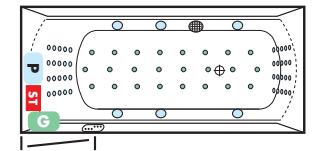

BEACH 1800 rechts, Gesamthöhe 59-62 cm

ATRIUM, Gesamthöhe 62-65 cm

BEACH 1600 links, Gesamthöhe 57-60 cm

BAHAMAS 1800, Gesamthöhe 57-60 cm

BEACH 1600 rechts, Gesamthöhe 57-60 cm

QUATTRO 1900, Gesamthöhe 58-61 cm

EGO 1800 links, Gesamthöhe 59-62 cm

EGO 1800 rechts, Gesamthöhe 59-62 cm

QUATTRO Soft 1800, Gesamthöhe 57-60 cm

KRETA Nova, Gesamthöhe 57-60 cm

FAMILY, Gesamthöhe 57-60 cm

EASY 1500, Gesamthöhe 57-60 cm

EASY 1400, Gesamthöhe 57-60 cm

KRETA 1300, Gesamthöhe 57-60 cm

EGO 1600 links, Gesamthöhe 59-62 cm

EGO 1600 rechts, Gesamthöhe 59-62 cm

SIENA 1900, Gesamthöhe 58-61 cm

HAPPY 1900, Gesamthöhe 59-62 cm

GRANDE 1800, Gesamthöhe 57-60 cm

NIAGARA links, Gesamthöhe 64-67 cm

NIAGARA rechts, Gesamthöhe 64-67 cm

HAPPY 1800, Gesamthöhe 57-60 cm

SIENA 1800, Gesamthöhe 58-61 cm

Standardausführung inkl. integrierter Wanneneinlauf

Sofern nicht anders bestellt, werden die Whirlpools laut Abbildungen gefertigt. Sonderwünsche auf Anfrage. Ausführung chrom.