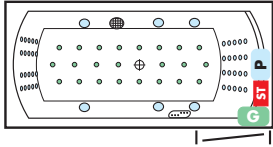

BEACH 1800 rechts, Gesamthöhe 59-62 cm

ATRIUM, Gesamthöhe 62-65 cm

BEACH 1600 links, Gesamthöhe 57-60 cm

BAHAMAS 1800, Gesamthöhe 57-60 cm

BEACH 1600 rechts, Gesamthöhe 57-60 cm

QUATTRO 1900, Gesamthöhe 58-61 cm

KRETA 1300, Gesamthöhe 57-60 cm

EGO 1600 links, Gesamthöhe 59-62 cm

EGO 1600 rechts, Gesamthöhe 59-62 cm

SIENA 1900, Gesamthöhe 58-61 cm

HAPPY 1900, Gesamthöhe 59-62 cm

GRANDE 1800, Gesamthöhe 57-60 cm

NIAGARA links, Gesamthöhe 64-67 cm

NIAGARA rechts, Gesamthöhe 64-67 cm

HAPPY 1800, Gesamthöhe 57-60 cm

SIENA 1800, Gesamthöhe 58-61 cm

Standardausführung inkl. integrierter Wanneneinlauf

Sofern nicht anders bestellt, werden die Whirlpools laut Abbildungen gefertigt. Sonderwünsche auf Anfrage. Ausführung chrom.

- P** Jetpumpe
- G** Gebläse
- ST** Steuerung
- Silentfördüse
- Nanojetdüse
- Jetdüse
- ⊕ Ansaugfitting
- ⊖ Multibutton
- └ Rev.-Öffnung

VENEDIG, Gesamthöhe 57-60 cm

MALIBU links, Gesamthöhe 57-60 cm

SIENA 1700, Gesamthöhe 57-60 cm