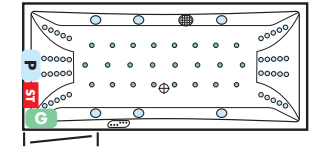

BEACH 1800 rechts, Gesamthöhe 59-62 cm

ATRIUM, Gesamthöhe 62-65 cm

BEACH 1600 links, Gesamthöhe 57-60 cm

BAHAMAS 1800, Gesamthöhe 57-60 cm

BEACH 1600 rechts, Gesamthöhe 57-60 cm

QUATTRO 1900, Gesamthöhe 58-61 cm

EGO 1800 links, Gesamthöhe 59-62 cm

EGO 1800 rechts, Gesamthöhe 59-62 cm

QUATTRO Soft 1800, Gesamthöhe 57-60 cm

KRETA Nova, Gesamthöhe 57-60 cm

FAMILY, Gesamthöhe 57-60 cm

EASY 1500, Gesamthöhe 57-60 cm

EASY 1400, Gesamthöhe 57-60 cm

KRETA 1300, Gesamthöhe 57-60 cm

EGO 1600 links, Gesamthöhe 59-62 cm

EGO 1600 rechts, Gesamthöhe 59-62 cm

SIENA 1900, Gesamthöhe 58-61 cm

HAPPY 1900, Gesamthöhe 59-62 cm

GRANDE 1800, Gesamthöhe 57-60 cm

NIAGARA links, Gesamthöhe 64-67 cm

NIAGARA rechts, Gesamthöhe 64-67 cm

HAPPY 1800, Gesamthöhe 57-60 cm

SIENA 1800, Gesamthöhe 58-61 cm

Standardausführung inkl. integrierter Wanneneinlauf

Sofern nicht anders bestellt, werden die Whirlpools laut Abbildungen gefertigt. Sonderwünsche auf Anfrage. Ausführung chrom.