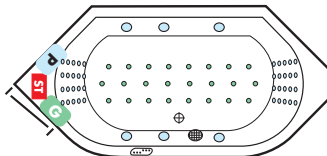

BEACH 1800 rechts, Gesamthöhe 59-62 cm

ATRIUM, Gesamthöhe 62-65 cm

BEACH 1600 links, Gesamthöhe 57-60 cm

BAHAMAS 1800, Gesamthöhe 57-60 cm

BEACH 1600 rechts, Gesamthöhe 57-60 cm

QUATTRO 1900, Gesamthöhe 58-61 cm

EGO 1800 links, Gesamthöhe 59-62 cm

EGO 1800 rechts, Gesamthöhe 59-62 cm

QUATTRO Soft 1800, Gesamthöhe 57-60 cm

KRETA Nova, Gesamthöhe 57-60 cm

FAMILY, Gesamthöhe 57-60 cm

EASY 1500, Gesamthöhe 57-60 cm

EASY 1400, Gesamthöhe 57-60 cm

KRETA 1300, Gesamthöhe 57-60 cm

EGO 1600 links, Gesamthöhe 59-62 cm

EGO 1600 rechts, Gesamthöhe 59-62 cm

SIENA 1900, Gesamthöhe 58-61 cm

HAPPY 1900, Gesamthöhe 59-62 cm

GRANDE 1800, Gesamthöhe 57-60 cm

NIAGARA links, Gesamthöhe 64-67 cm

NIAGARA rechts, Gesamthöhe 64-67 cm

HAPPY 1800, Gesamthöhe 57-60 cm

SIENA 1800, Gesamthöhe 58-61 cm

Standardausführung inkl. integrierter Wanneneinlauf

Sofern nicht anders bestellt, werden die Whirlpools laut Abbildungen gefertigt. Sonderwünsche auf Anfrage. Ausführung chrom.