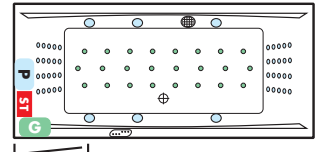

BEACH 1800 rechts, Gesamthöhe 59-62 cm

ATRIUM, Gesamthöhe 62-65 cm

BEACH 1600 links, Gesamthöhe 57-60 cm

BAHAMAS 1800, Gesamthöhe 57-60 cm

BEACH 1600 rechts, Gesamthöhe 57-60 cm

QUATTRO 1900, Gesamthöhe 58-61 cm

EGO 1800 links, Gesamthöhe 59-62 cm

EGO 1800 rechts, Gesamthöhe 59-62 cm

QUATTRO Soft 1800, Gesamthöhe 57-60 cm

KRETA Nova, Gesamthöhe 57-60 cm

FAMILY, Gesamthöhe 57-60 cm

EASY 1500, Gesamthöhe 57-60 cm

EASY 1400, Gesamthöhe 57-60 cm

KRETA 1300, Gesamthöhe 57-60 cm

EGO 1600 links, Gesamthöhe 59-62 cm

EGO 1600 rechts, Gesamthöhe 59-62 cm

SIENA 1900, Gesamthöhe 58-61 cm

HAPPY 1900, Gesamthöhe 59-62 cm

GRANDE 1800, Gesamthöhe 57-60 cm

NIAGARA links, Gesamthöhe 64-67 cm

NIAGARA rechts, Gesamthöhe 64-67 cm

HAPPY 1800, Gesamthöhe 57-60 cm

SIENA 1800, Gesamthöhe 58-61 cm

Standardausführung inkl. integrierter Wanneneinlauf

Sofern nicht anders bestellt, werden die Whirlpools laut Abbildungen gefertigt. Sonderwünsche auf Anfrage. Ausführung chrom.