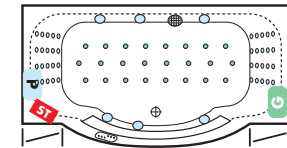

BEACH 1800 rechts, Gesamthöhe 59-62 cm

ATRIUM, Gesamthöhe 62-65 cm

BEACH 1600 links, Gesamthöhe 57-60 cm

BAHAMAS 1800, Gesamthöhe 57-60 cm

BEACH 1600 rechts, Gesamthöhe 57-60 cm

QUATTRO 1900, Gesamthöhe 58-61 cm

- P** Jetpumpe
- G** Gebläse
- ST** Steuerung
- Silentfördüse
- Nanojetdüse
- Jetdüse
- ⊕ Ansaugfitting
- ⊖ Multibutton
- └ Rev.-Öffnung

VENEDIG, Gesamthöhe 57-60 cm

MALIBU links, Gesamthöhe 57-60 cm

SIENA 1700, Gesamthöhe 57-60 cm

GALA links, Gesamthöhe 57-60 cm

VELDEN, Gesamthöhe 57-60 cm

FLORIDA, Gesamthöhe 56-59 cm

OBJEKT 1800, Gesamthöhe 57-60 cm

MALIBU rechts, Gesamthöhe 57-60 cm

OBJEKT 1700, Gesamthöhe 57-60 cm

VENUS, Gesamthöhe 52-55 cm

FENG SHUI, Gesamthöhe 59-62 cm

ER-SIE-ES, Gesamthöhe 56-59 cm

HAPPY 1700, Gesamthöhe 57-60 cm

HAPPY 1600, Gesamthöhe 57-60 cm