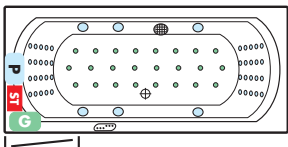

BEACH 1800 rechts, Gesamthöhe 59-62 cm

ATRIUM, Gesamthöhe 62-65 cm

BEACH 1600 links, Gesamthöhe 57-60 cm

BAHAMAS 1800, Gesamthöhe 57-60 cm

BEACH 1600 rechts, Gesamthöhe 57-60 cm

QUATTRO 1900, Gesamthöhe 58-61 cm

KRETA 1300, Gesamthöhe 57-60 cm

EGO 1600 links, Gesamthöhe 59-62 cm

EGO 1600 rechts, Gesamthöhe 59-62 cm

SIENA 1900, Gesamthöhe 58-61 cm

HAPPY 1900, Gesamthöhe 59-62 cm

GRANDE 1800, Gesamthöhe 57-60 cm

NIAGARA links, Gesamthöhe 64-67 cm

NIAGARA rechts, Gesamthöhe 64-67 cm

HAPPY 1800, Gesamthöhe 57-60 cm

SIENA 1800, Gesamthöhe 58-61 cm

Standardausführung inkl. integrierter Wanneneinlauf

Sofern nicht anders bestellt, werden die Whirlpools laut Abbildungen gefertigt. Sonderwünsche auf Anfrage. Ausführung chrom.

- P** Jetpumpe
- G** Gebläse
- ST** Steuerung
- Silentfördüse
- Nanojetdüse
- Jetdüse
- ⊕ Ansaugfitting
- ⊖ Multibutton
- └ Rev.-Öffnung

VENEDIG, Gesamthöhe 57-60 cm

MALIBU links, Gesamthöhe 57-60 cm

SIENA 1700, Gesamthöhe 57-60 cm