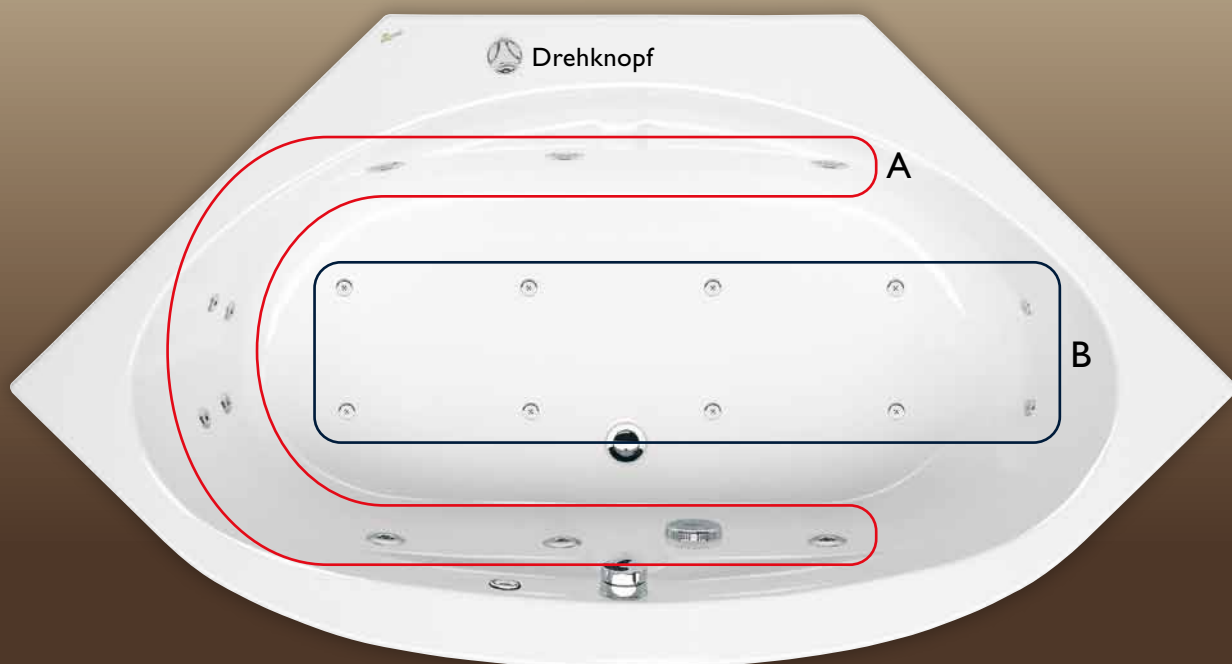

WHIRLPOOL MINIMAX PRO

Das Whirlpoolsystem MINIMAX Pro hat 3 verschiedene Düsen zur optimalen Massage des ganzen Körpers.

Der Rücken wird von Microjetdüsen verwöhnt, seitlich wird man von großen Jetdüsen massiert und die Beine werden durch die neuen Minifuturedüsen wieder fit gemacht.

Mit dem Drehknopf kann die Intensität zwischen Kreislauf A und B stufenlos hin und her geregelt werden. In der Mittelstellung haben A und B die gleiche Stärke.

Kreislauf A:
6 Jetdüsen
4 Microjetdüsen

Kreislauf B:
10 Minifuturedüsen

WHIRLPOOL MINIMAX PRO

Das MINIMAX Pro System ist der professionelle Einstieg in die Welt der Whirlpools. Das reine Wassersystem wird Sie begeistern. Mit dem Drehknopf steuern Sie bequem die gewünschten Massagezonen im Rücken- und Körper- oder Fuß- und Bodenbereich. Maximale Massage zum minimalen Preis.

- 10 Minifuturedüsen
- 6 Jetdüsen
- 4 Microjetdüsen
- Temperaturanzeige
- Integrierter Wanneneinlauf
- Ab- und Überlaufgarnitur
- Trockenlaufschutz
- Restwasserentleerung
- Armaturen chrom

Erhältlich in 45 Wannen
mit EASYCLEAN-Oberfläche.