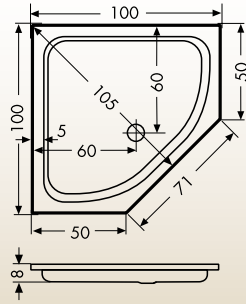

MILANO

Größe: 100x100x08 cm

Art.Nr. 356

Ablauf Ø: 90 mm

NAPOLI

Größe: 90x90x08 cm

Art.Nr. 355

Ablauf Ø: 90 mm

X 150x85

Größe: 150x85x06 cm

Art.Nr. 389

Ablauf Ø: 90 mm