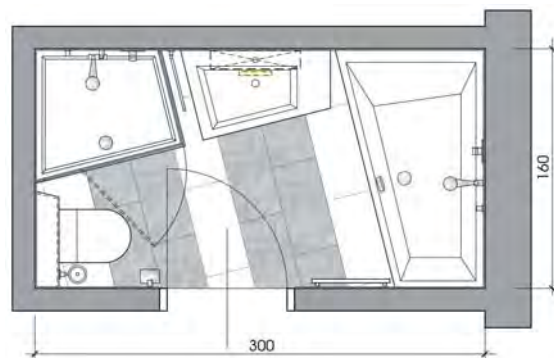

POLYPEX[®]

Eigenständiges Design mit PALME-Duschabtrennung

Kleine Badewanne mit großem Raumangebot

Viele Kleinbadlösungen

Die Erweiterung der EGO Produktserie ermöglicht durch ausgeklügelte Produktmaße die dynamischen EGO-Badplanungen auch für besondere Badsituationen. Bei einem Außenmaß von 100/90cm verblüfft die Dusche EGO 100 mit einem inneren Aktionsbereich von bis zu 115x95 cm. Die Badewanne EGO 1600 ist für ein entspannendes Solo-Badeerlebnis genauso geeignet wie für ein lustiges Mutter-Kind-Badevergnügen. Das Fußende der Badewanne ist außerdem für die maßgleiche Anreihung einer Waschmaschine prädestiniert und sorgt dadurch für Eleganz und Platzersparnis im Bad. Die neu ermöglichte Anordnung der Produkte direkt nebeneinander schafft einen Bade- und Dusch-Bereich auf circa 2,2 m²!

POLYPEX®

Kleinbadlösungen mit **EGO**

Grundriss 160x173 cm

Grundriss 235x151 cm

Grundriss 245x230 cm

Grundriss 300x160 cm

Grundriss 225x205 cm

Grundriss 210x285 cm