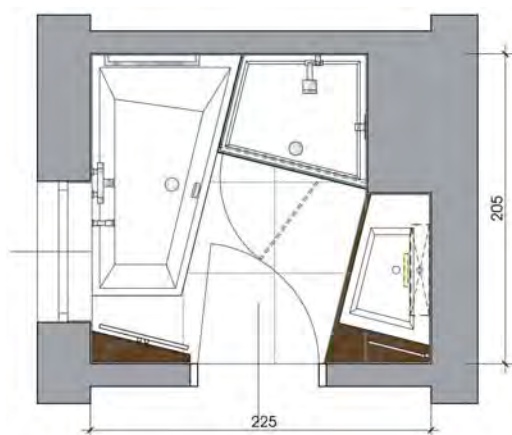

POLYPEX[®]

Eigenständiges Design mit PALME-Duschabtrennung

Kleine Badewanne mit großem Raumangebot

Viele Kleinbadlösungen

Die Erweiterung der EGO Produktserie ermöglicht durch ausgeklügelte Produktmaße die dynamischen EGO-Badplanungen auch für besondere Badsituationen. Bei einem Außenmaß von 100/90cm verblüfft die Dusche EGO 100 mit einem inneren Aktionsbereich von bis zu 115x95 cm. Die Badewanne EGO 1600 ist für ein entspannendes Solo-Badeerlebnis genauso geeignet wie für ein lustiges Mutter-Kind-Badevergnügen. Das Fußende der Badewanne ist außerdem für die maßgleiche Anreihung einer Waschmaschine prädestiniert und sorgt dadurch für Eleganz und Platzersparnis im Bad. Die neu ermöglichte Anordnung der Produkte direkt nebeneinander schafft einen Bade- und Dusch-Bereich auf circa 2,2 m²!

POLYPEX®

Kleinbadlösungen mit **EGO**

Grundriss 160x173 cm

Grundriss 235x151 cm

Grundriss 245x230 cm

Grundriss 300x160 cm

Grundriss 225x205 cm

Grundriss 210x285 cm