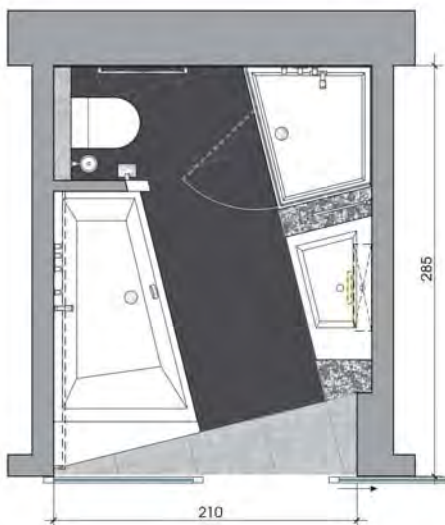

Ein Bad für den aufgeschlossenen Weltstadt-Bewohner. Markante Materialkontraste bilden gemeinsam mit den zukunftsweisenden Produkten eine Skyline-artige Badelandschaft, in der das Großstadtfeeling in eine entspannende Wohlfühlatmosphäre transformiert wird. Ein Balanceakt zwischen Avantgarde und Funktionalität.

POLYPEX®