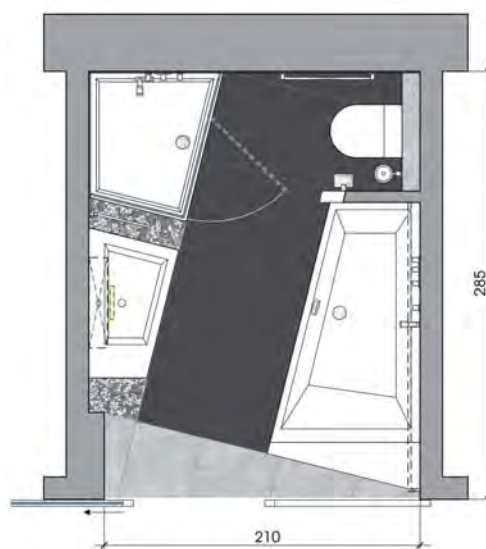

POLYPEX[®]

Eigenständiges Design mit PALME-Duschabtrennung

Kleine Badewanne mit großem Raumangebot

Viele Kleinbadlösungen

Die Erweiterung der EGO Produktserie ermöglicht durch ausgeklügelte Produktmaße die dynamischen EGO-Badplanungen auch für besondere Badsituationen. Bei einem Außenmaß von 100/90cm verblüfft die Dusche EGO 100 mit einem inneren Aktionsbereich von bis zu 115x95 cm. Die Badewanne EGO 1600 ist für ein entspannendes Solo-Badeerlebnis genauso geeignet wie für ein lustiges Mutter-Kind-Badevergnügen. Das Fußende der Badewanne ist außerdem für die maßgleiche Anreihung einer Waschmaschine prädestiniert und sorgt dadurch für Eleganz und Platzersparnis im Bad. Die neu ermöglichte Anordnung der Produkte direkt nebeneinander schafft einen Bade- und Dusch-Bereich auf circa 2,2 m²!

POLYPEX®

Kleinbadlösungen mit **EGO**

Grundriss 160x173 cm

Grundriss 235x151 cm

Grundriss 245x230 cm

Grundriss 300x160 cm

Grundriss 225x205 cm

Grundriss 210x285 cm