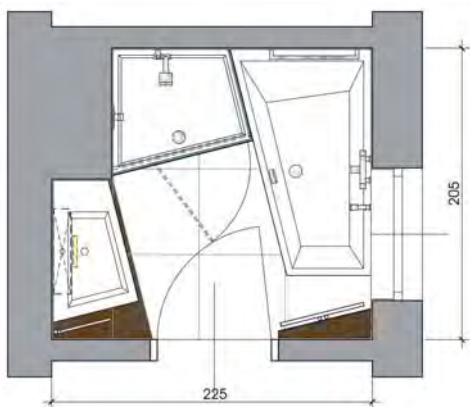

EGO

Selbst in den kleinsten Badsituationen sorgt die elegante Schräge des EGO-Programms für Schwung und überraschende Freiräume. Farblich hervorgehobene Flächen setzen die wesentlichen Bereiche in Szene und schaffen neue Raumproportionen, die alle Raumbegrenzungen zu überwinden scheinen.

POLYPEX®