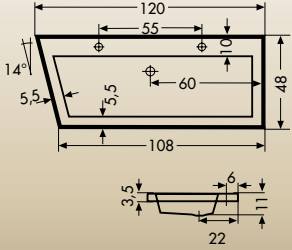

## EGO WT 120 rechts

Größe: 120x48x11 cm

Art.Nr. 575

## EGO WT 120 links

Größe: 120x48x11 cm

Art.Nr. 576