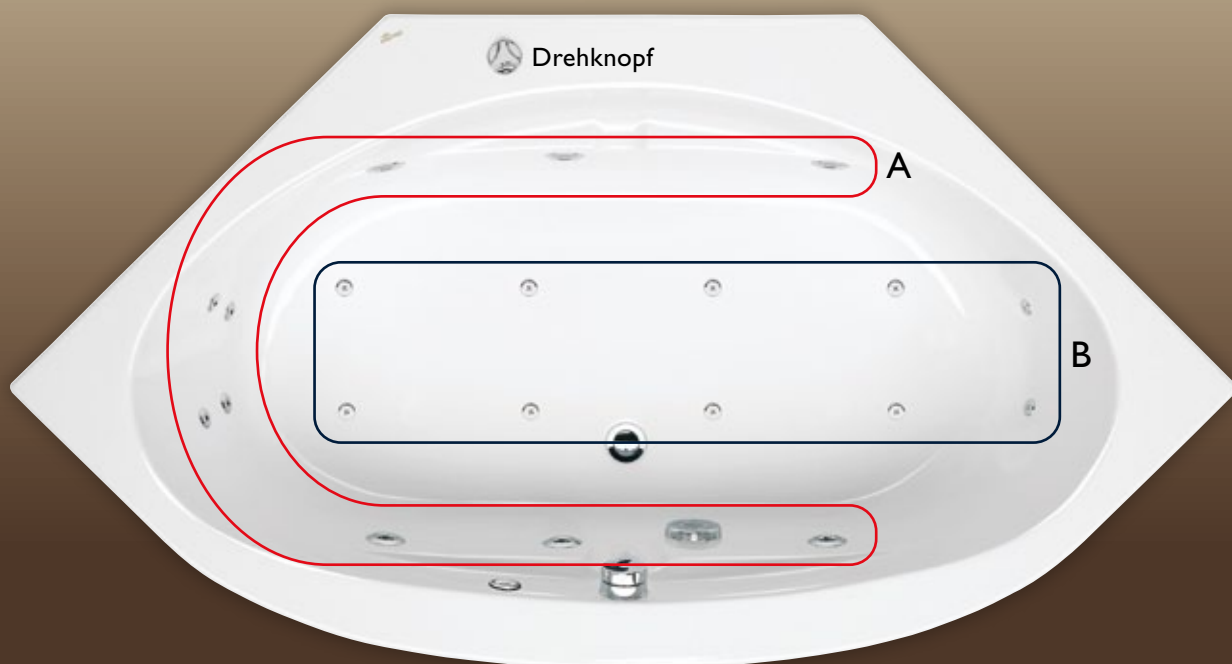

WELLNESS PLUS

Optimale Massage

Das System WELLNESS Plus ist das System der gehobenen Klasse. Es verwöhnen Sie Microjetdüsen sanft im Rücken- und Nackenbereich und Jetdüsen intensiv am Körper. Luftdüsen im Boden sorgen für das belebende Wellnessbad von Massagefreunden.

WHIRLPOOL MINIMAX PRO

Das Whirlpoolsystem MINI-MAX Pro hat 3 verschiedene Düsen zur optimalen Massage des ganzen Körpers.

Der Rücken wird von Microjetdüsen verwöhnt, seitlich wird man von großen Jetdüsen massiert und die Beine werden durch die neuen Minifuturedüsen wieder fit gemacht.

Mit dem Drehknopf kann die Intensität zwischen Kreislauf A und B stufenlos hin und her geregelt werden. In der Mittelstellung haben A und B die gleiche Stärke.

Kreislauf A:
6 Jetdüsen
4 Microjetdüsen

Kreislauf B:
10 Minifuturedüsen