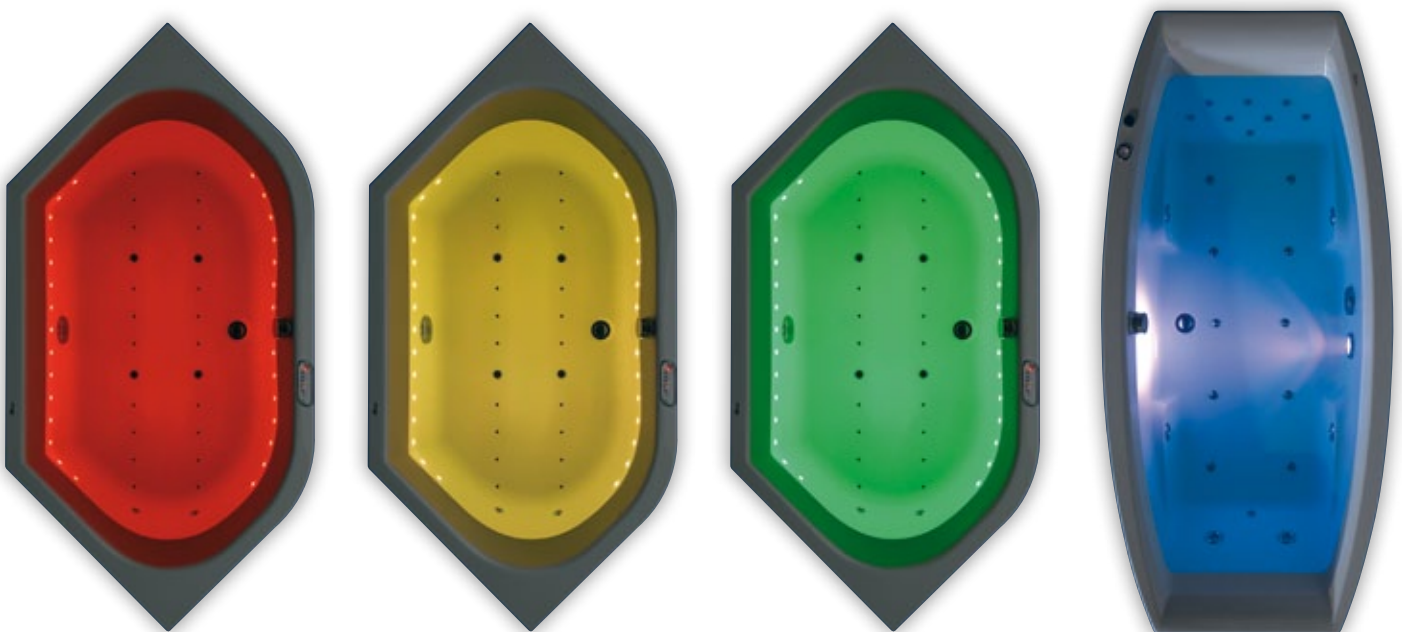

Mit der serienmäßigen Nachtrocknung wird Hygiene zur Sicherheit.

UNTERWASSERSCHEINWERFER

Weißes Licht für eine faszinierende Atmosphäre in Ihrem Whirlpool.

FARBLICHTTHERAPIE

Zur totalen Entspannung und Erholung schalten Sie das Raumlicht ab und lassen die Farblichttherapie auf Sie wirken. 256 Farben durchlaufen über eine LED-Lichterkette oder einen Einzelspot einen bestimmten Rhythmus. Mit der Stoppfunktion bleibt die gewünschte Farbe stehen. Die Farblichttherapie zaubert Ihnen eine wunderschöne Lichtstimmung in Ihr Traumbad.