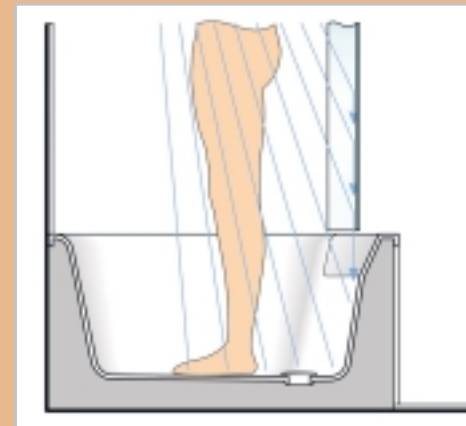

## VENUS

Größe: 170x90/75x38 cm

Die ergonomische Rückenform und weiche Nackenauflage bieten Liegekomfort vom Feinsten.

Die großzügige Duschzone sorgt für mehr Bewegungsfreiheit und die geringe Bauhöhe für bequemen Einstieg.

Ideal für Klein- und Hotelbäder.

Wasserinhalt: 180 L

  
**POLYPEX**®

## Optimaler Spritzschutz

Die Wannenabtrennung mit schwenkbarem Glasflügel und Hebe-Senk-Mechanismus bietet optimalen Spritzschutz.

Einfache Reinigung durch Schwenkbereich nach außen.

Die Gesamthöhe der Wannenabtrennung beträgt 1730 mm, die Türflügelhöhe 1500 mm.

Profil: silber eloxiert oder Beschichtung in Sanitärfarben, gegen Aufpreis auch in Chrom  
Glas: 5 mm ESG

Links und rechts montierbar.