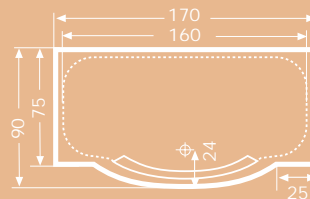

VENUS

Größe: 170x90/75x38 cm

Die ergonomische Rückenform und weiche Nackenauflage bieten Liegekomfort vom Feinsten.

Die großzügige Duschzone sorgt für mehr Bewegungsfreiheit und die geringe Bauhöhe für bequemen Einstieg.

Ideal für Klein- und Hotelbäder.

Wasserinhalt: 180 L