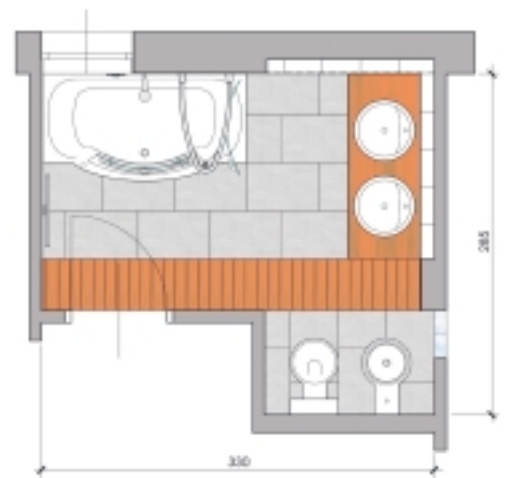

## Duschbadewanne

Große Lösungen  
für kleine Bäder

## VENUS

Größe: 170x90/75x38 cm

Die ergonomische Rückenform und weiche Nackenauflage bieten Liegekomfort vom Feinsten.

Die großzügige Duschzone sorgt für mehr Bewegungsfreiheit und die geringe Bauhöhe für bequemen Einstieg.