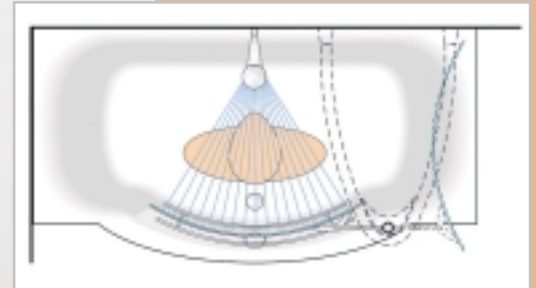

## VENUS

Größe: 170x90/75x38 cm

Die ergonomische Rückenform und weiche Nackenauflage bieten Liegekomfort vom Feinsten.

Die großzügige Duschzone sorgt für mehr Bewegungsfreiheit und die geringe Bauhöhe für bequemen Einstieg.

Ideal für Klein- und Hotelbäder.

Wasserinhalt: 180 L

  
**POLYPEX**®

## Optimaler Spritzschutz

Die Wannenabtrennung mit schwenkbarem Glasflügel und Hebe-Senk-Mechanismus bietet optimalen Spritzschutz.

Einfache Reinigung durch Schwenkbereich nach außen.

Die Gesamthöhe der Wannenabtrennung beträgt 1730 mm, die Türflügelhöhe 1500 mm.

Profil: silber eloxiert oder Beschichtung in Sanitärfarben, gegen Aufpreis auch in Chrom  
Glas: 5 mm ESG

Links und rechts montierbar.