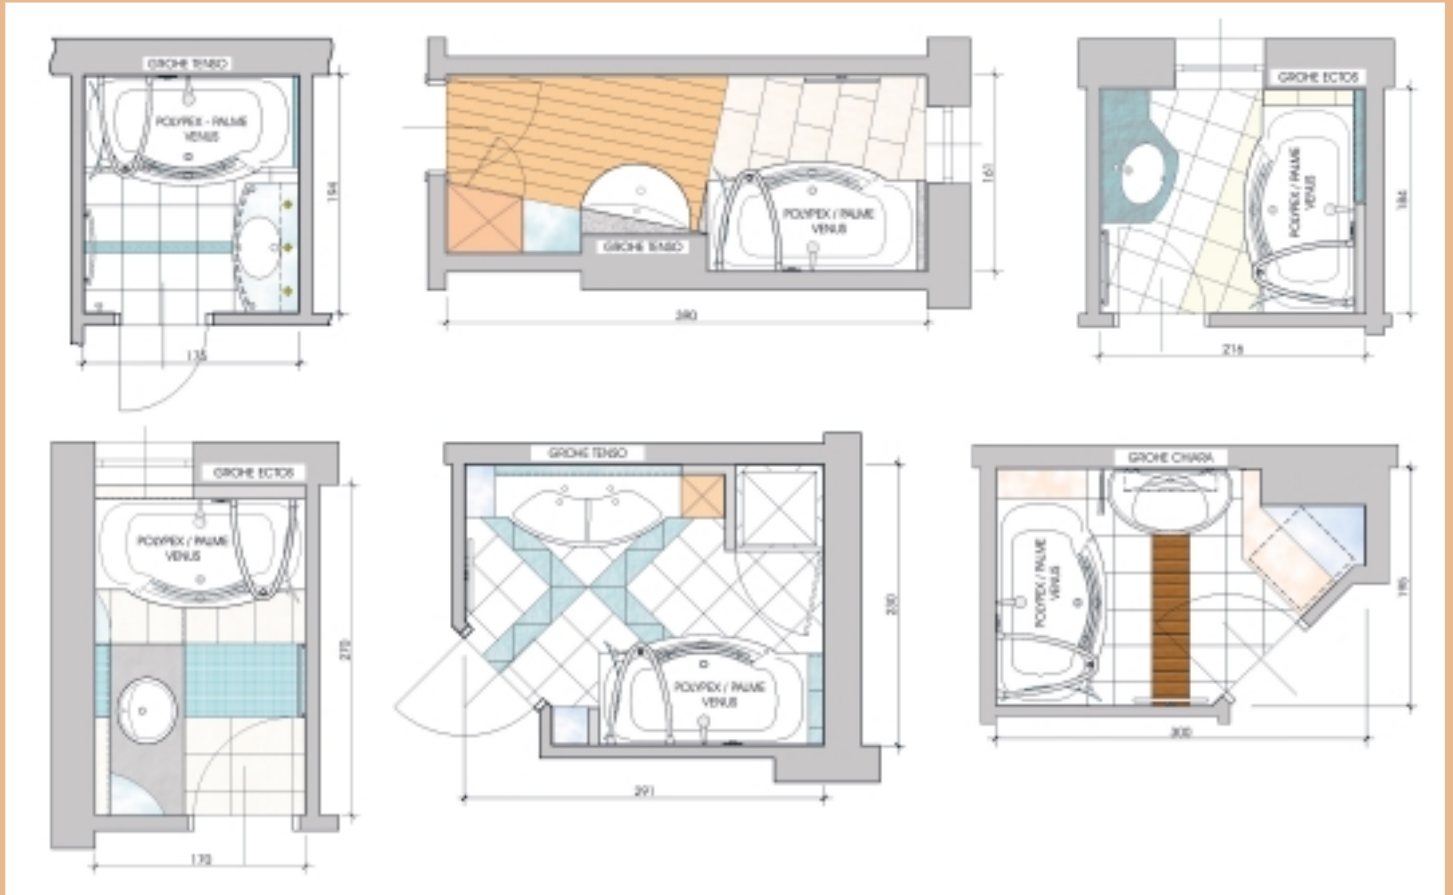

VENUS Planungsbeispiele

Erhältlich bei Ihrem Badprofi:

PALME Duschtrennungen GmbH
A-4775 Taufkirchen, Jechtenham 16
Tel. 07719/85 85-0
E-mail: palme@palme-dusch.com
Home: www.palme.at